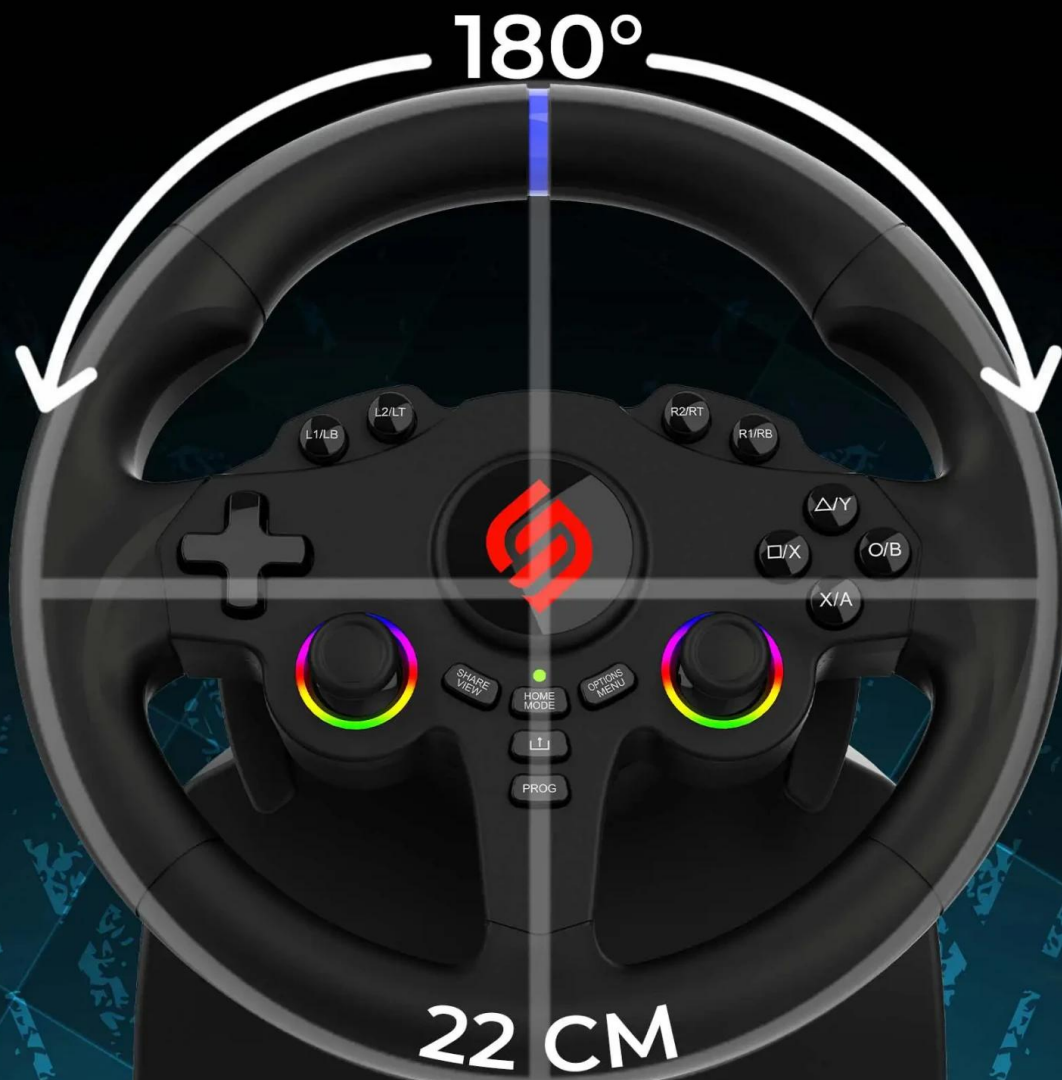

## SUPERDRIVE 220 RS-5

**Herní závodní volant s pedály navržený pro maximální ponoření do závodního simulátoru na konzoli PS5 a PC.**

Model **220 RS-5** nabízí přesné ovládání díky **180° rotaci** volantu o průměru **22 cm**, která zajišťuje realistickou odezvu při řízení. Duální vibrační motory reprodukují pocity z jízdy po trati nebo silnici a zprostředkovávají zpětnou vazbu o stavu vozidla. **Programovatelné RGB LED osvětlení** kolem joysticků vytváří dynamický vizuální efekt, který umocňuje intenzitu závodů.

Volant je vybaven **řadicími pádly** pro okamžitou změnu rychlostního stupně a sadou **dvou analogových pedálů** (plyn a brzda), které poskytují přesnou kontrolu nad akcelerací a brzděním. **Duální joysticky** rozšiřují možnosti ovládání a umožňují přizpůsobení různým herním stylům, včetně simulačních her jako Farming Simulator nebo GTA. Odnímatelné přísavky zajišťují stabilní uchycení na stole, pracovní desce nebo v kokpitu.

# DUAL JOYSTICKS & PROGRAMMABLE LEDS

**FIX COLORS**

**FIX RAINBOW**

**BREATHING COLORS**

**COLOR  
ADJUSTMENT**

# ***REALISTIC DRIVING EXPERIENCE***