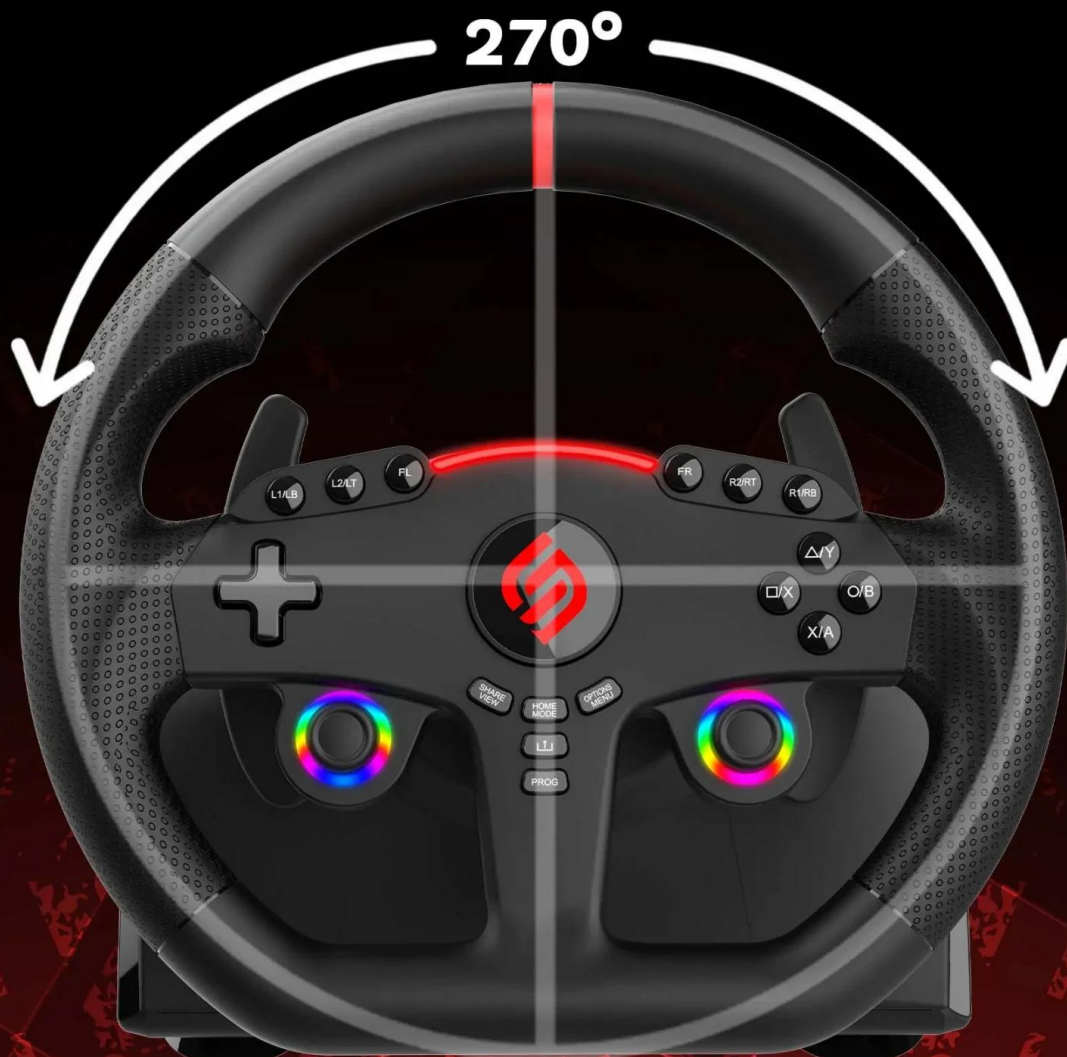

Popis

SUPERDRIVE 270 GT

Multiplatformní herní volant s pedály pro realistický závodní zážitek na Nintendo Switch 2, Switch, PlayStation 4, Xbox Series X/S, Xbox One a PC.

Volant **270 GT** nabízí precizní ovládání s **otočením o 270°** a **duálními vibračními motory**, které simulují pocit z jízdy po trati. Ergonomický **průměr volantu 27 cm** s mikroperforovaným koženkovým povrchem zajišťuje optimální úchop a komfort během dlouhých herních sezení.

Volant je vybaven **duálními joysticky** se všemi ovládacími prvky gamepadu, **programovatelnými tlačítky** a **3 úrovněmi citlivosti** pro přizpůsobení arkádovému i simulačnímu stylu hraní. **Programovatelné RGB LED osvětlení** kolem joysticků vytváří dynamický vizuální efekt. Na vrchní straně volantu je umístěn **progresivní světelný indikátor** zobrazující akceleraci a brzdění.

DUAL JOYSTICKS & PROGRAMMABLE LEDS

FIX COLORS

FIX RAINBOW

BREATHING COLORS

**COLOR
ADJUSTMENT**

REALISTIC DRIVING EXPERIENCE

27CM

PROGRAMMABLE KEYS & SENSITIVITY LEVELS

LOW SENSITIVITY

suitable for most racing games

MEDIUM SENSITIVITY

for games with many curves

HIGH SENSITIVITY

to link tight turns

- Kompatibilní s Nintendo Switch 2, Switch, PlayStation 4, Xbox Series X/S, Xbox One a PC (Windows).
- Otočení volantu o 270° pro přesné a přirozené ovládání.
- Duální vibrační motory pro realistickou zpětnou vazbu z povrchu trati.
- Programovatelné RGB LED osvětlení a progresivní světelný indikátor akcelerace a brzdění.
- Duální joysticky se všemi ovládacími prvky gamepadu a programovatelná tlačítka.
- Pádlové řadičí páčky na volantu pro okamžitou změnu rychlostního stupně.
- Sada obsahuje 2 analogové pedály (plyn a brzda) s opěrkou pro nohy.
- Stabilní uchycení pomocí nastavitelné svorky a odnímatelných přísavek na stůl nebo kokpit.
- Mikroperforovaný koženkový povrch volantu pro optimální úchop a komfort.