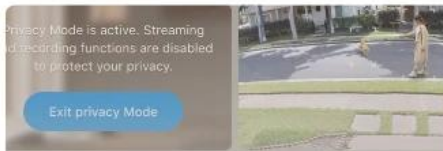

16GB EMMC
16TB expandable*

Local Storage
Multi-layer Encryption.

All Camera Info in
One APP View