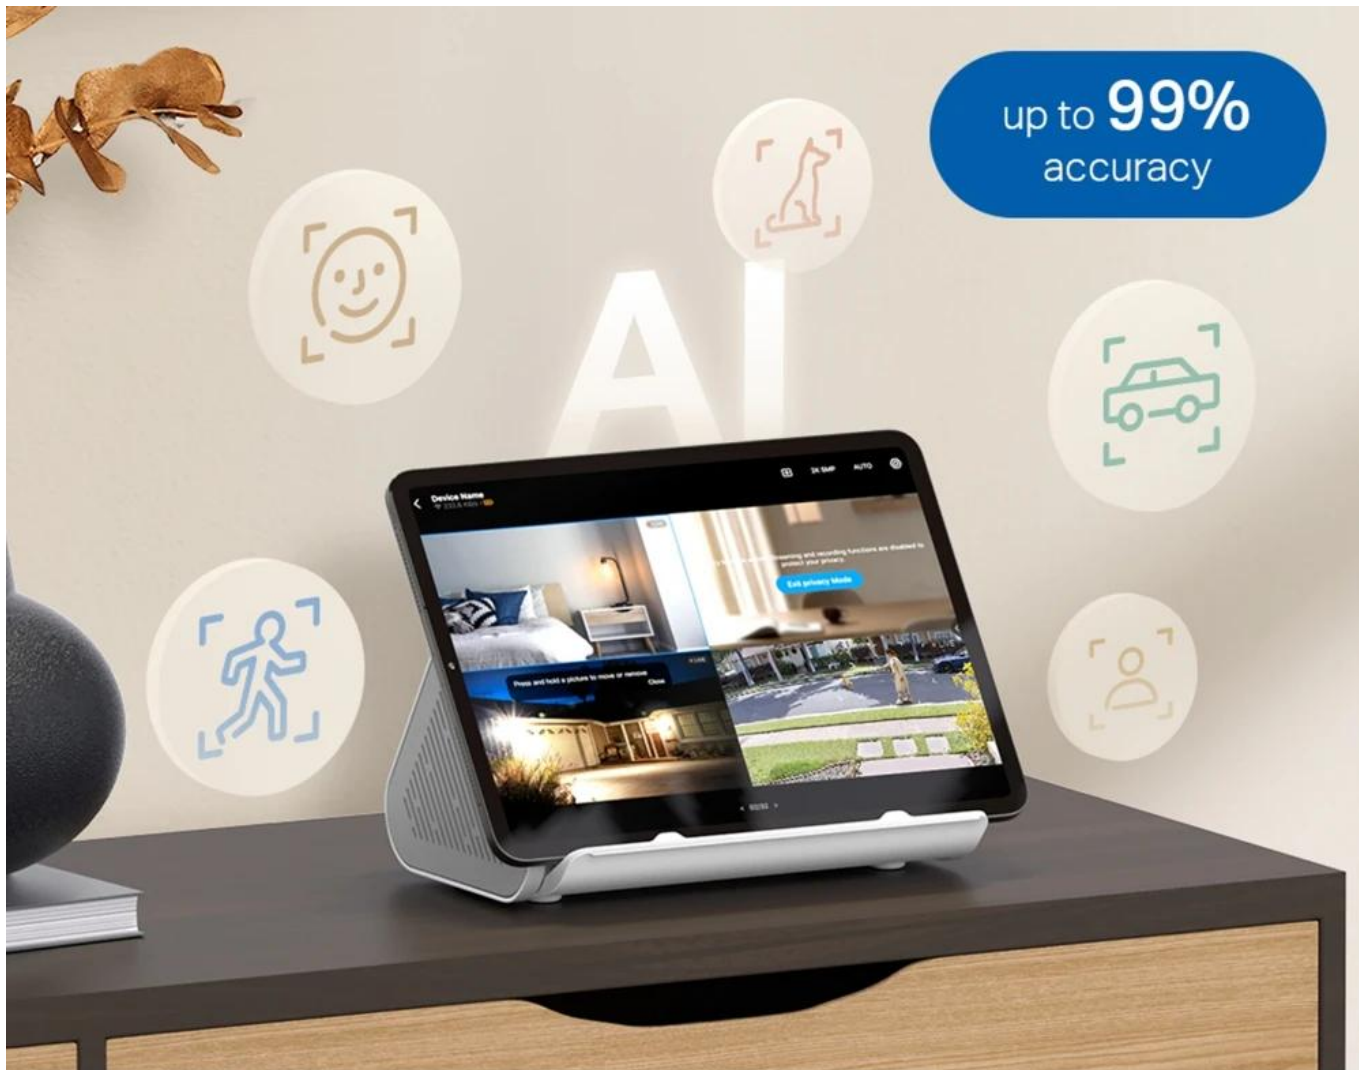

up to **99%**
accuracy

AI-Enhanced Accuracy

Enhance connected cameras with smart AI and improve detection accuracy.

tapo

- Kapacita až 16 kamer a 64 senzorů s podporou Tapo a Matter-certifikovaných zařízení
- Lokální šifrované úložiště 16 GB eMMC rozšiřitelné o 2,5" SATA disk až na 16 TB
- Pokročilá AI detekce s rozpoznáváním obličejů, osob, zvířat a vozidel pro přesné filtrování poplachů
- HDMI výstup pro sledování až 4 kamer současně na velkoplošné obrazovce v reálném čase
- Integrovaná 110dB siréna s možností automatického spuštění při detekci narušitele
- Matter kontroler s protokolem 1.1 a Matter bridge pro propojení s Amazon Alexa a Google Home
- Offline záznam zajišťuje kontinuální ukládání i při výpadku internetového připojení
- Mikrofon a reproduktor pro obousměrnou komunikaci s návštěvníky u videozvonků
- USB-C port s výstupem 5V/1,5A pro nabíjení kompatibilních zařízení a USB port pro sdílení dat v síti
- Vícevrstvé šifrování AES 128bit a TLS 1.2 pro maximální ochranu soukromí