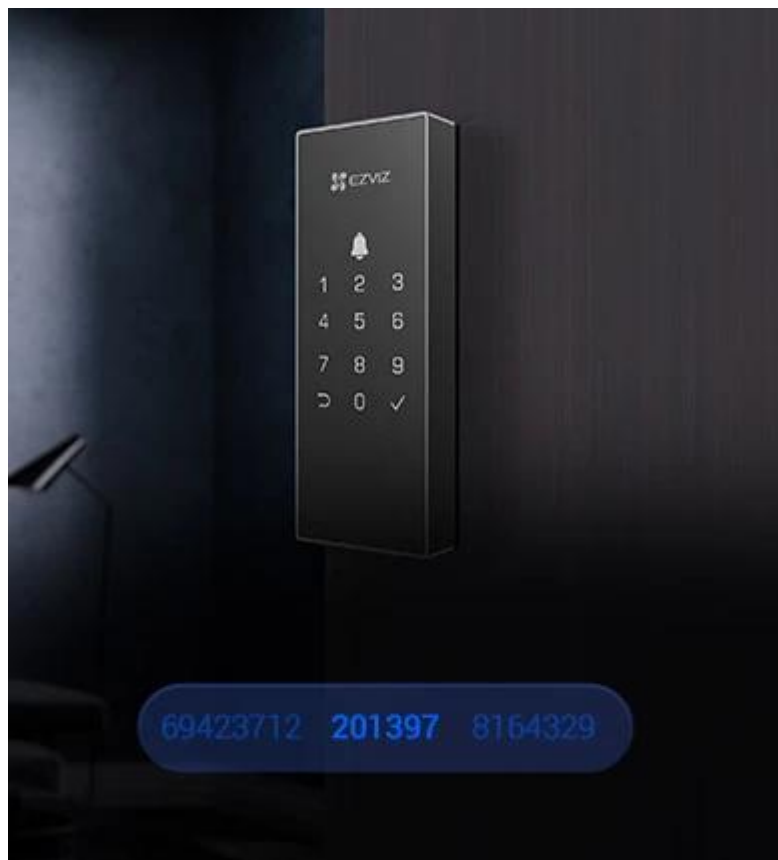

### EZVIZ DL03 Digital Smart Rim Lock

**Moderní digitální zámek s chytrými funkcemi pro bezklíčový přístup do vašeho domova.**

Chytrý zámek **EZVIZ DL03 Digital** přináší pohodlí dálkového ovládání a správy přístupu přímo z vašeho smartphonu. Díky integrované **Wi-Fi 2,4 GHz** se připojuje přímo k domácí síti **bez nutnosti dodatečného hubu**, což výrazně zjednodušuje instalaci i používání. Zámek podporuje **až 50 různých přístupových kódů** a umožňuje vytváření dočasných kódů s platností až 1 rok, což je ideální pro návštěvy, pronájmy nebo pravidelné služby.

Bezpečnost zajišťuje **anti-peeping funkce** pro ochranu proti odhalení kódu, **alarm při neoprávněné manipulaci** a možnost **nouzového napájení přes USB-C** v případě vybití baterie. Zámek lze integrovat s vybranými **kamerami EZVIZ** (H6c, C6N, CP1, TY1, TY2, H3, C8W) pro automatické nahrávání videa při otevření dveří. Robustní konstrukce z **hliníku a plastu** zajišťuje vysokou odolnost a dlouhou životnost.

- Přímé Wi-Fi připojení 2,4 GHz bez nutnosti samostatného hubu pro snadnou instalaci a ovládání
- Dálkové odemykání a správa přístupu přes mobilní aplikaci EZVIZ
- Podpora až 50 přístupových kódů (6-10 číslic) a dočasných kódů s platností až 1 rok
- Anti-peeping funkce umožňuje zadání náhodných číslic před i za skutečným kódem
- Automatické zamykání, kontrola stavu zámku a upozornění na otevřené dveře
- Alarm při neoprávněné manipulaci a opakovaném zadání nesprávného kódu (5 pokusů za 5 minut = blokáce na 3 minuty)
- Nouzové napájení přes USB-C konektor při vybití čtyř AA baterií
- Integrace s vybranými kamerami EZVIZ pro automatické nahrávání při otevření dveří