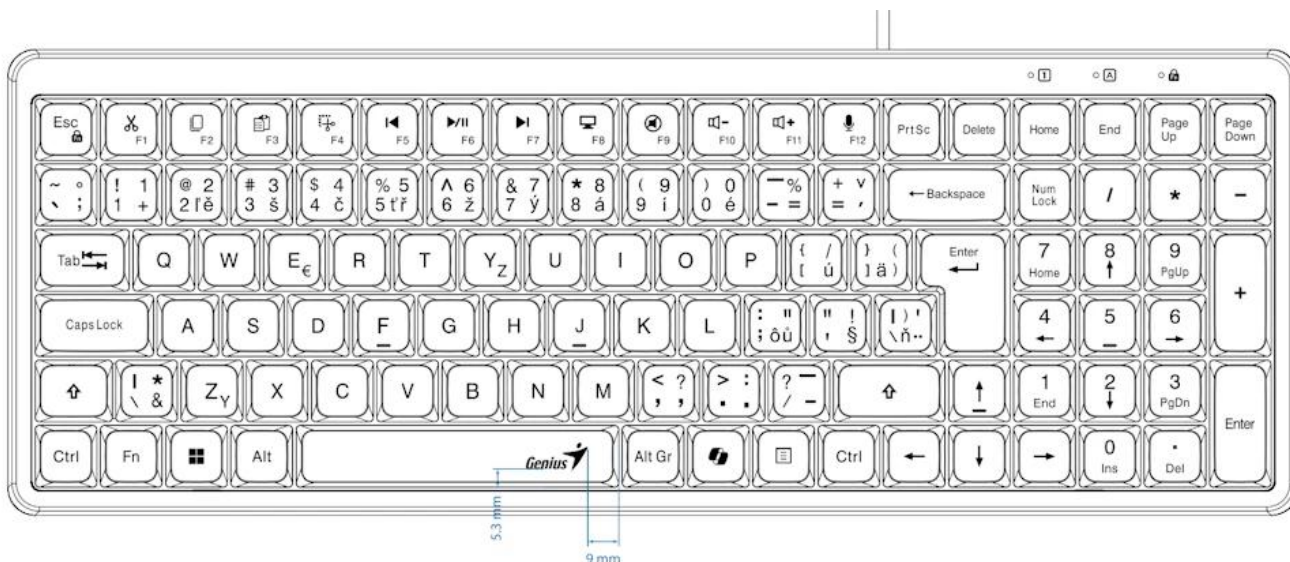

GENIUS LUXEMATE 120

Cena celkem:	283 Kč
	(bez DPH: 234 Kč)
Běžná cena:	311 Kč
Ušetříte:	28 Kč
Kód zboží:	KEYG16255
Part No.:	31310059403
Záruka:	24 měs.
Stav:	Nové zboží

Popis

Genius LuxeMate 120

Kompaktní kancelářská klávesnice s retro klávesami a dedikovanými tlačítky pro Copilot AI.

Pozor, fotografie klávesnice jsou pouze ilustrativní! Tento model disponuje CZ+SK layoutem, správné rozvržení (s krátkým levým Shiftem) naleznete na tomto obrázku:

Klávesnice **Genius LuxeMate 120** kombinuje stylový design s pohodlnými **retro klávesami ve stylu psacího stroje** a praktickými zkratkovými tlačítky pro moderní produktivitu. Dedikovaná oblast rychlých kláves zahrnuje funkce pro **Copilot AI** (včetně aktivace mikrofону), editační nástroje jako **Cut, Copy, Paste a SnipPaste** a kompletní ovládání médií.

Kompaktní design s **numerickou částí** šetří místo na pracovním stole, zatímco **USB připojení plug-and-play** zajišťuje okamžitou funkčnost bez nutnosti instalace ovladačů. Funkce **FN Lock** umožňuje přepínání mezi horními klávesami a funkcemi F1-F12.

ZÁKLADNÍ SPECIFIKACE

Typ kláves: retro klávesy ve stylu psacího stroje

Rozhraní: USB

Délka kabelu: 1,5 m

Hmotnost: 587 g

Rozměry: 375,83 × 135,25 × 32 mm

Barva: černá

Kompatibilita: Windows® 10, 11 nebo novější, macOS X 10.8 nebo novější