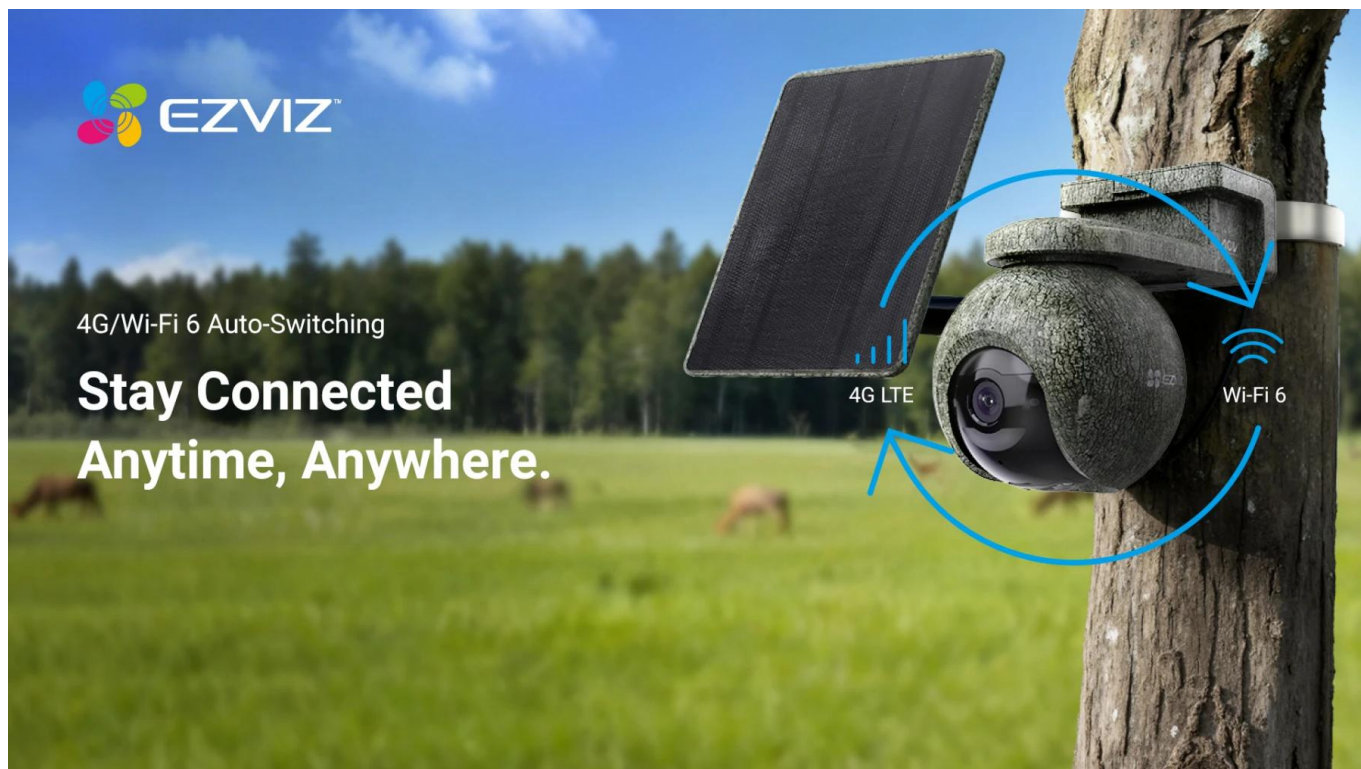

EZVIZ EB8 PRO RANGER KIT

Cena celkem:	8 074 Kč (bez DPH: 6 673 Kč)
Běžná cena:	8 881 Kč
Ušetříte:	807 Kč
Kód zboží:	KIPEZV1130
Part No.:	CS-EB8/SP-R200-CF(4K W4GA)
Záruka:	24 měs.
Stav:	Nové zboží

Popis

EZVIZ EB8 Pro Ranger KIT

Profesionální 4K bezpečnostní kamera s duální konektivitou 4G a Wi-Fi pro dálkový monitoring divočiny i majetku.

Představujeme kompletní bezpečnostní set určený pro náročné venkovní podmínky. Kamera **EB8 Pro Ranger** s rozlišením **4K (3840 × 2160 px)** nabízí panoramatický rozsah **340° (otáčení) a 75° (náklon)** pro maximální pokrytí sledované oblasti. Díky **duální konektivitě 4G LTE a Wi-Fi 6 (802.11ax)** zůstanete ve spojení i v odlehlých lokalitách bez dostupné Wi-Fi sítě. Kamera automaticky přepíná mezi sítěmi podle dostupnosti signálu.

- 4K rozlišení s 8Mpx CMOS senzorem 1/2,8" a světelností F1.2 pro detailní záběry i za šera
- Duální konektivita 4G LTE (FDD/TDD) a Wi-Fi 6 s automatickým přepínáním podle dostupnosti signálu
- AI detekce lidí, vozidel a více než 20 druhů zvířat* s přizpůsobitelnými detekčními zónami
- 8W solární panel s monokrystalickými články a účinností $\geq 22\%$ pro nepřetržitý provoz již při 2 hodinách slunečního svitu denně
- Režim Always-On Video 2.0 s AOV technologií pro celodenní nahrávání s dosahem detekce až 25 metrů
- GPS lokalizace kamery s přesným určením polohy v otevřeném terénu
- 940nm infračervené LED diody bez viditelného záblesku pro noční vidění do 15 metrů bez vyrušování zvířat
- Inteligentní sledování pohybu s automatickým zamykáním na detekované osoby
- Obousměrná audio komunikace s možností přednahráných hlasových zpráv a aktivní obrana sirénou a stroboskopickým světlem
- Podpora microSD karet o kapacitě až 512 GB a cloudového úložiště EZVIZ CloudPlay (na základě předplatného) s H.265 kompresí