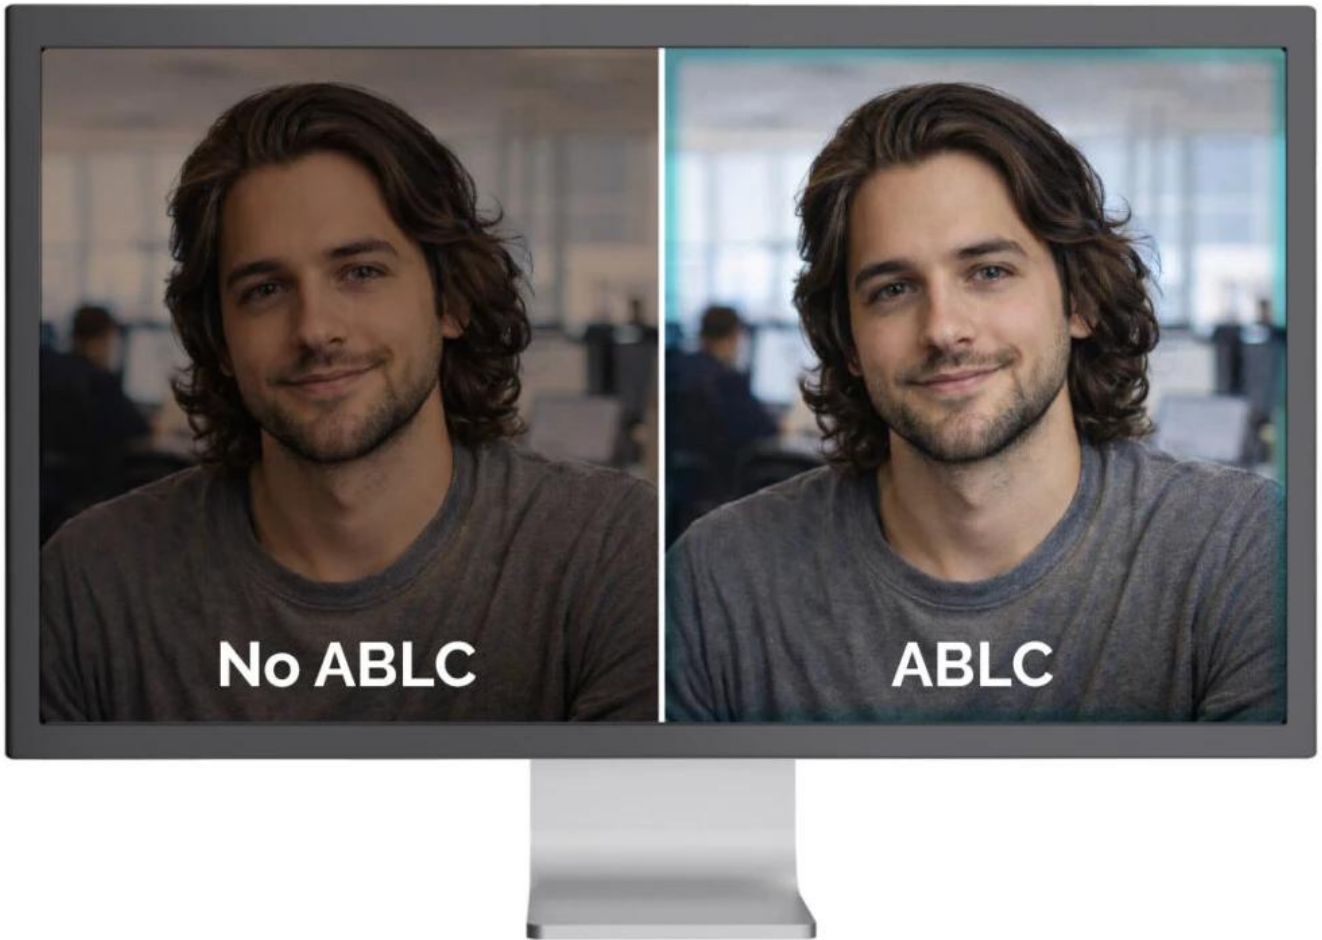

Webkamera **SOLOMON 300** přináší skutečné **4K Ultra HD** rozlišení **3840 × 2160 px** při **30 fps** s kvalitním **8,29Mpx CMOS snímačem** o velikosti **1/3"**. Díky širokému **zornému úhlu 92°** je ideální pro videokonference, online prezentace i týmové schůzky, kde potřebujete zachytit více osob nebo větší prostor.

Kamera disponuje pokročilými funkcemi pro automatickou optimalizaci obrazu - **automatická expozice (AE)** přizpůsobuje jas a kontrast podle světelných podmínek, **automatické vyvážení bílé (AWB)** zajišťuje přirozené barvy a tóny pleti a **automatická kontrola úrovně černé (ABLC)** zachovává detaily ve stínech pro vyvážený obraz. **Pevné zaostření** garantuje konzistentní kvalitu bez nutnosti manuálního nastavování. Pro ochranu soukromí je součástí **integrováná krytka objektivu**.

- 4K Ultra HD rozlišení 3840 × 2160 px při 30 fps nebo Full HD 1920 × 1080 px při 60 fps pro plynulý obraz
- 1/3" CMOS snímač s rozlišením 8,29 Mpx pro detailní a ostrý obraz
- Široký zorný úhel 92° zachytí více osob nebo větší prostor při videokonferencích
- Automatická optimalizace obrazu zahrnující AE, AWB a ABLC pro profesionální výsledek bez manuálního nastavování
- Integrovaný mikrofon s dosahem snímání až 3 m pro jasný zvuk při komunikaci
- Univerzální upevňovací klip s gumovými podložkami a 1/4" závitem pro montáž na stativ
- Provoz Plug & Play s univerzální USB konektivitou - kompatibilní s Windows, macOS, Android, iPadOS, ChromeOS i Linux

Automatic Exposure (AE)

Automatic Black Level Control (ABLCL)

Automatic White Balance (AWB)

Flexibilní upevnění a nastavení

Webkamera je vybavena univerzálním upevňovacím klipem s gumovými podložkami pro stabilní uchycení na monitor nebo notebook. Díky **nastavitelnému kloubu** lze kameru horizontálně i vertikálně otáčet pro optimální úhel záběru. Pro profesionální použití je k dispozici **1/4" závit** kompatibilní se standardními stativy.