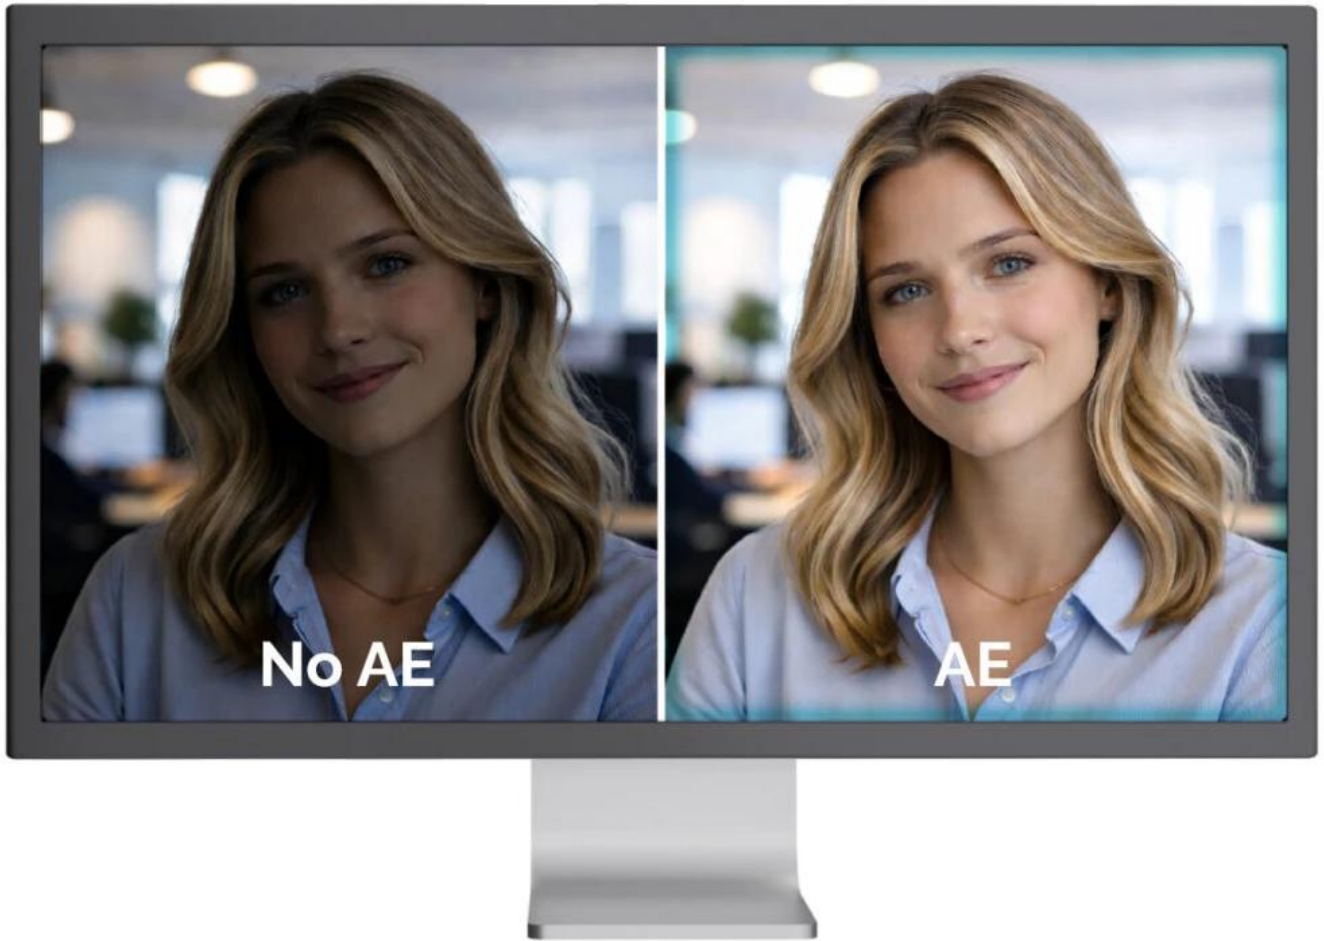

Webkamera **SOLOMON 300** přináší skutečné **4K Ultra HD** rozlišení **3840 × 2160 px** při **30 fps** s kvalitním **8,29Mpx CMOS snímačem** o velikosti **1/3"**. Díky širokému **zornému úhlu 92°** je ideální pro videokonference, online prezentace i týmové schůzky, kde potřebujete zachytit více osob nebo větší prostor.

Kamera disponuje pokročilými funkcemi pro automatickou optimalizaci obrazu - **automatická expozice (AE)** přizpůsobuje jas a kontrast podle světelných podmínek, **automatické vyvážení bílé (AWB)** zajišťuje přirozené barvy a tóny pleti a **automatická kontrola úrovně černé (ABLC)** zachovává detaily ve stínech pro vyvážený obraz. **Pevné zaostření** garantuje konzistentní kvalitu bez nutnosti manuálního nastavování. Pro ochranu soukromí je součástí **integrováná krytka objektivu**.

- 4K Ultra HD rozlišení 3840 × 2160 px při 30 fps nebo Full HD 1920 × 1080 px při 60 fps pro plynulý obraz
- 1/3" CMOS snímač s rozlišením 8,29 Mpx pro detailní a ostrý obraz
- Široký zorný úhel 92° zachytí více osob nebo větší prostor při videokonferencích
- Automatická optimalizace obrazu zahrnující AE, AWB a ABLC pro profesionální výsledek bez manuálního nastavování
- Integrovaný mikrofon s dosahem snímání až 3 m pro jasný zvuk při komunikaci
- Univerzální upevňovací klip s gumovými podložkami a 1/4" závitem pro montáž na stativ
- Provoz Plug & Play s univerzální USB konektivitou - kompatibilní s Windows, macOS, Android, iPadOS, ChromeOS i Linux

Automatic Exposure (AE)

Automatic Black Level Control (ABLCL)

Automatic White Balance (AWB)

Flexibilní upevnění a nastavení

Webkamera je vybavena univerzálním upevňovacím klipem s gumovými podložkami pro stabilní uchycení na monitor nebo notebook. Díky **nastavitelnému kloubu** lze kameru horizontálně i vertikálně otáčet pro optimální úhel záběru. Pro profesionální použití je k dispozici **1/4" závit** kompatibilní se standardními stativy.