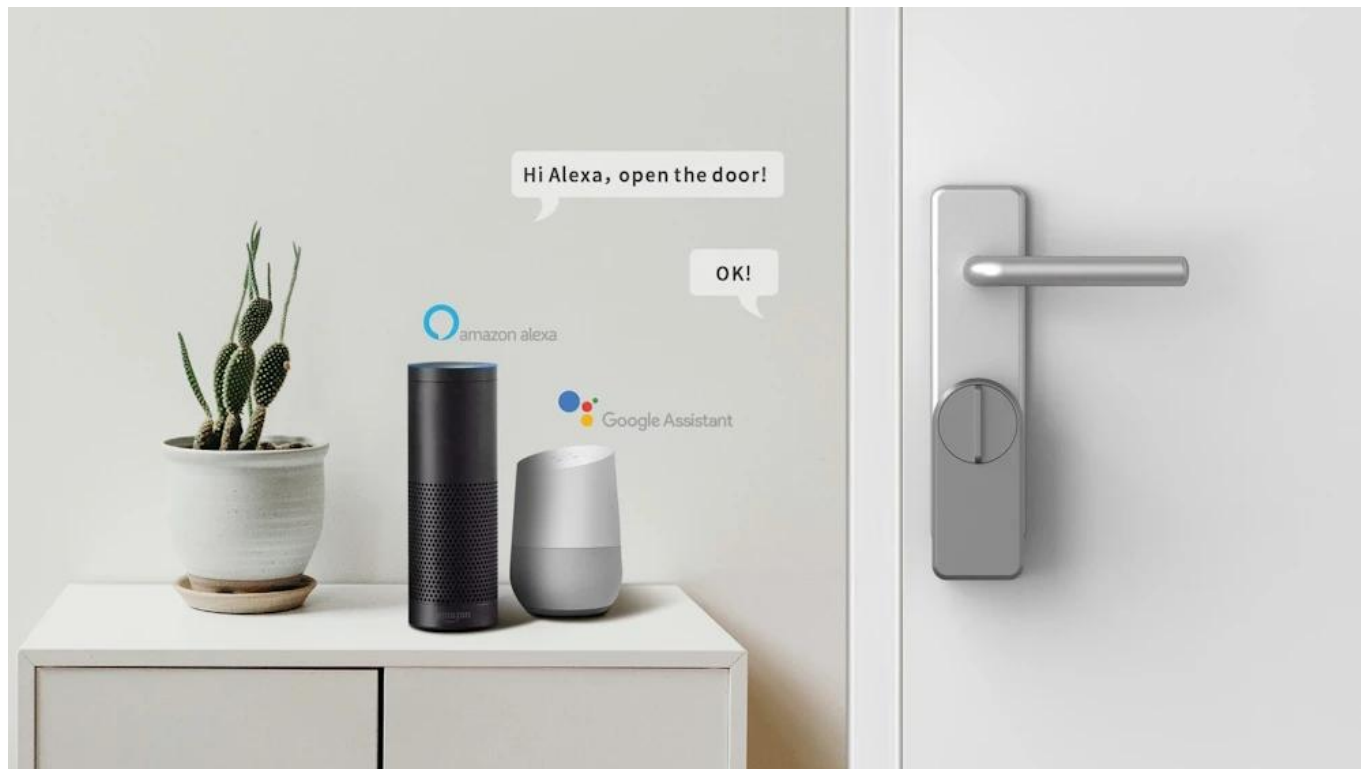

IMMAX NEO PRO SMART DVEŘNÍ ZÁMEK S KLÁVESNICÍ

Cena celkem:	4 280 Kč (bez DPH: 3 537 Kč)
Běžná cena:	4 708 Kč
Ušetříte:	428 Kč
Kód zboží:	ELDIMM1009
Part No.:	07815L
Záruka:	24 měs.
Stav:	Nové zboží

Popis

IMMAX NEO PRO SMART dveřní zámek s klávesnicí

Chytrý dveřní zámek s bezklíčovým vstupem a moderním Bluetooth připojením pro pohodlné ovládání vašich dveří.

Představujeme pokročilý dveřní zámek využívající **technologie TUYA a Bluetooth LE**, který umožňuje ovládat dveře odkudkoliv prostřednictvím mobilní aplikace. Systém nabízí **tři způsoby odemykání** – pomocí **otisku prstu, číselného kódu** na přiložené **klávesnici** nebo prostřednictvím **aplikace IMMAX NEO PRO**. Díky možnosti vytvoření virtuálního klíče můžete snadno poskytnout přístup hostům bez nutnosti fyzických klíčů.

Zámek je kompatibilní s **hlasovými asistenty Amazon Alexa, Apple Siri** (zkratky) a **Google Assistant**, aplikace je k dispozici v **60 jazycích** pro platformy **iOS a Android**. Výdrž na **bateriích 4x AA** dosahuje až **300 dnů**, stejně jako u přiložené klávesnice s bateriemi **2x AA**.