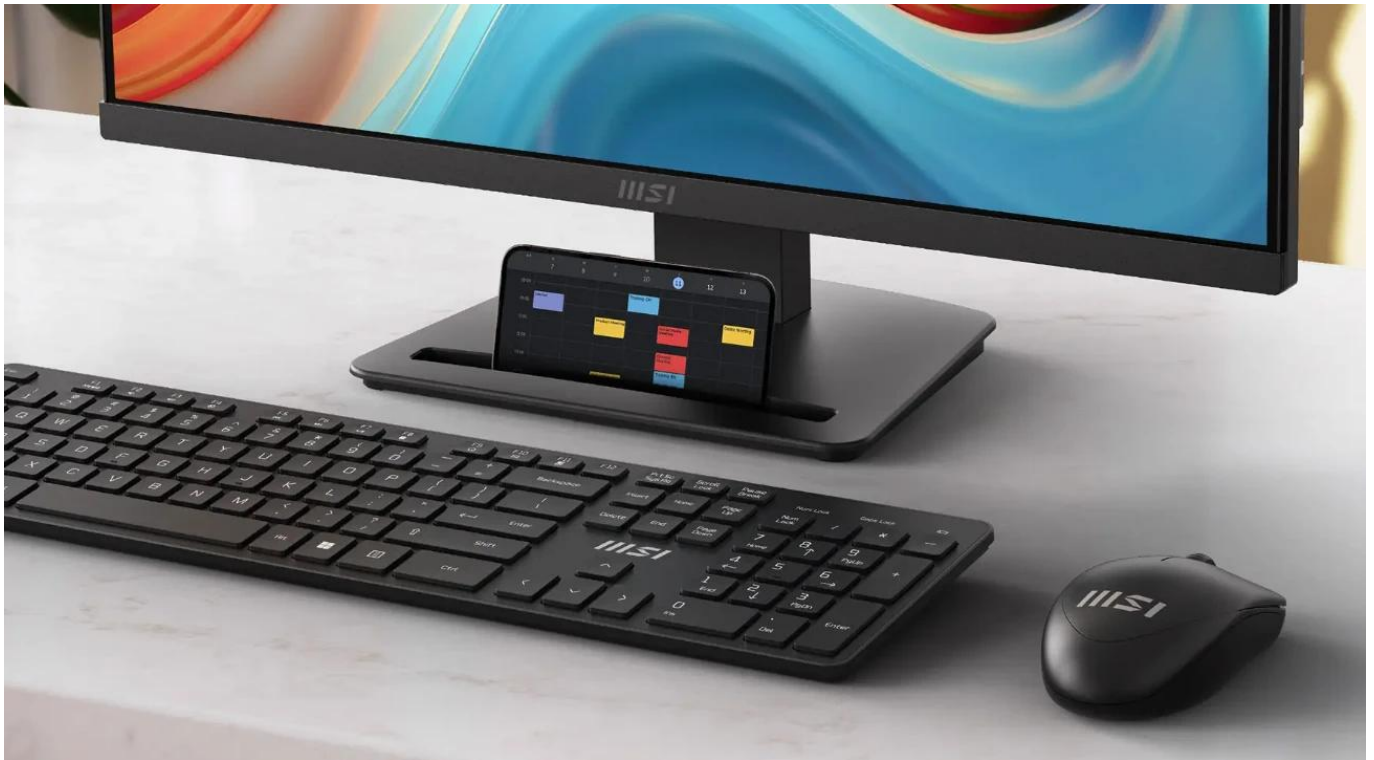

### MSI PRO MP273Q E14

**Profesionální 27" business monitor s vysokou obnovovací frekvencí a věrným barevným podáním.**

Monitor **MSI PRO MP273Q E14** s úhlopříčkou **27"** a rozlišením **WQHD 2560 × 1440 px** nabízí ideální kombinaci pracovního prostoru a detailního zobrazení pro profesionální použití. **IPS panel** s pozorovacími úhly **178°/178°** zajišťuje věrné barevné podání z jakéhokoliv úhlu pohledu a pokrytí **97 % sRGB** barevného prostoru zaručuje přesnost při práci s grafikou.

Vysoká **obnovovací frekvence 144 Hz** a rychlá odezva **1 ms (MPRT)** nebo **4 ms (GtG)** v kombinaci s technologií **Adaptive-Sync** (aktivní v rozsahu 48-144Hz) poskytují plynulý obraz bez trhání. Monitor podporuje **HDR Ready** pro rozšířený dynamický rozsah a zobrazuje **16,7 milionu barev** s 8bitovou hloubkou (6 bitů + FRC).

- 27" IPS panel s rozlišením 2560 × 1440 px a matným povrchem proti odleskům
- Vysoká obnovovací frekvence 144 Hz s Adaptive-Sync technologií pro plynulý obraz
- Rychlá odezva 1 ms (MPRT) a pokrytí 97 % sRGB barevného prostoru
- Konektivita zahrnuje 2× HDMI 2.0b a 1× DisplayPort 1.2a s podporou WQHD@144Hz
- Vestavěné stereo reproduktory 2× 2 W a výstup na sluchátka
- Technologie EyesErgo a Eye-Q Check pro ochranu zraku při dlouhodobém používání
- MSI Power Link umožňuje zapnutí stolního PC přes monitor
- VESA držák 100 × 100 mm pro montáž na stěnu nebo rameno

## Ergonomie a nastavení

Monitor umožňuje **náklon -5° až 20°** pro optimální pracovní polohu. Slot na příslušenství slouží k uložení MSI Pen nebo smartphonu pro snadný přístup k důležitým zprávám.