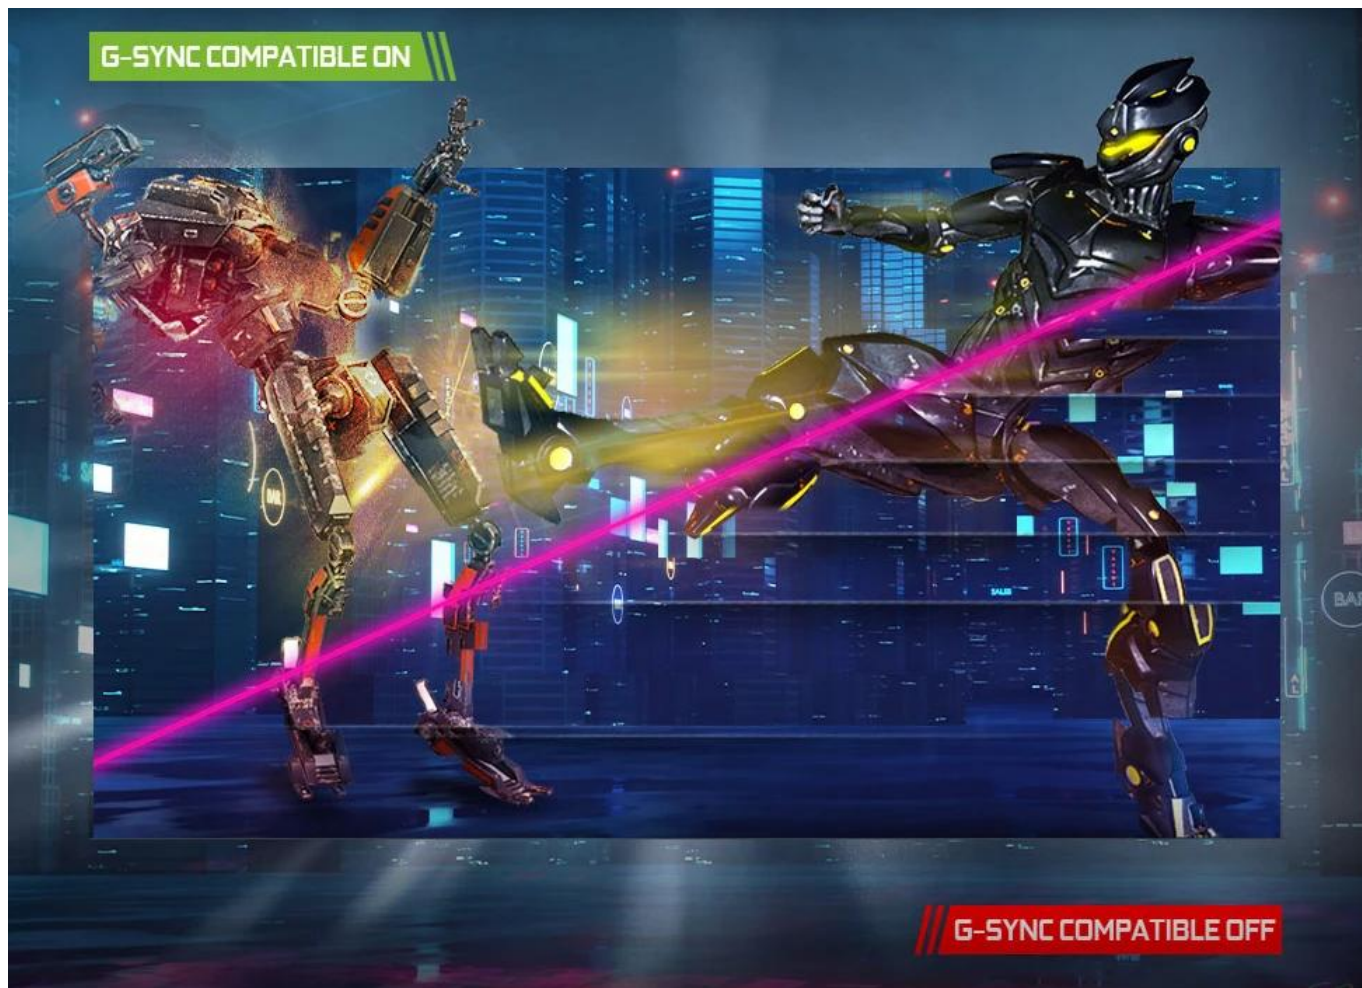

Stav: Nové zboží

Popis

MSI Gaming G274F

Profesionální herní monitor s technologií Rapid IPS a ultrarychlou odezvou 1 ms pro kompetitivní hraní.

Monitor **MSI G274F** s úhlopříčkou **27"** využívá pokročilý **Rapid IPS panel** s rozlišením **1920 × 1080 px (Full HD)** a poměrem stran **16 : 9**. Díky obnovovací frekvenci **180 Hz** a extrémně rychlé odezvě **1 ms** zajišťuje plynulý obraz bez rozmazání i při dynamických herních scénách.

- 27" Rapid IPS panel s rozlišením 1920 × 1080 px a bezrámečkovým designem
- Obnovovací frekvence 180 Hz s podporou NVIDIA G-SYNC Compatible pro plynulý obraz bez trhání
- Extrémně rychlá odezva 1 ms GtG eliminuje rozmazání pohybujících se objektů
- Široký barevný gamut s pokrytím 94 % Adobe RGB a 98 % DCI-P3 pro přesné barvy
- Konektivita 2× HDMI 2.0 a 1× DisplayPort 1.2a, obě podporují Full HD při 180 Hz
- Technologie Night Vision pro lepší viditelnost detailů v tmavých scénách
- Podpora herních konzolí s režimem Full HD při 120 Hz
- Nastavitelný náklon -5° až +20° a podpora VESA montáže 75 × 75 mm