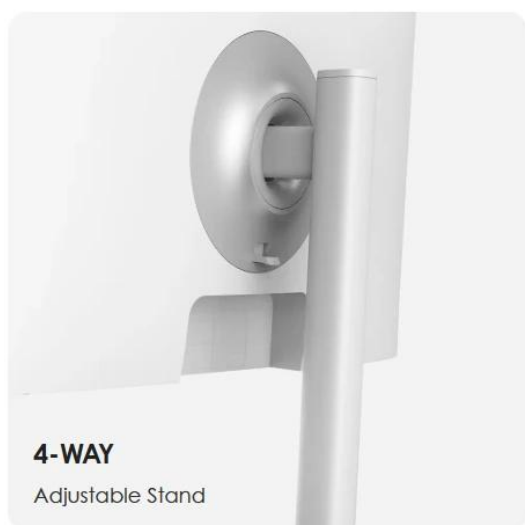

36 měs.

Stav:

Nové zboží

Popis

MSI Modern MD2712PW

Profesionální 27" monitor pro produktivní práci s pokročilými ergonomickými funkcemi a ochranou očí.

Monitor **MSI Modern MD2712PW** s úhlopříčkou **27"** a rozlišením **Full HD 1920 × 1080 px** nabízí kvalitní IPS panel se širokými pozorovacími úhly **178°** v obou směrech. Díky obnovovací frekvenci **100 Hz** a rychlé době odezvy **1 ms MPRT** (4 ms GTG) zajišťuje plynulé zobrazení při práci i zábavě. Antireflexní povrch s jasnou **300 cd/m²** minimalizuje odrazy a umožňuje pohodlnou práci i při delším používání.

Ergonomický stojan umožňuje **nastavení výšky 0-110 mm, náklon -5° až +20°, otáčení -30° až +30° a pivot -90° až +90°** pro optimální pracovní pozici. Monitor je vybaven certifikacemi **TÜV Rheinland Low Blue Light** a **Flicker Free** pro ochranu zraku, funkcí **Eye-Q Check** pro kontrolu očí a připomínkami přestávek. Port **USB-C s DisplayPort Alternate Mode** podporuje **15W Power Delivery** pro nabíjení připojených zařízení.

27 INCH WITH
Full HD (1920x1080) Resolution

3-SIDED FRAMELESS DISPLAY

4-WAY
Adjustable Stand

SLEEK & ULTRA-SLIM

- 27" IPS panel s rozlišením 1920 × 1080 px, obnovovací frekvencí 100 Hz a dobou odezvy 1 ms MPRT
- Plně ergonomický stojan s nastavením výšky (110 mm), náklonu (-5° až +20°), otáčení (-30° až +30°) a pivot (-90° až +90°)
- USB-C s DisplayPort Alternate Mode a 15W Power Delivery pro nabíjení připojených zařízení
- Certifikace TÜV Rheinland Low Blue Light a Flicker Free pro ochranu očí při dlouhodobém používání
- Funkce Eye-Q Check s testy Amsler Grid, Astigmatism a Posture Correction pro kontrolu zraku a držení těla