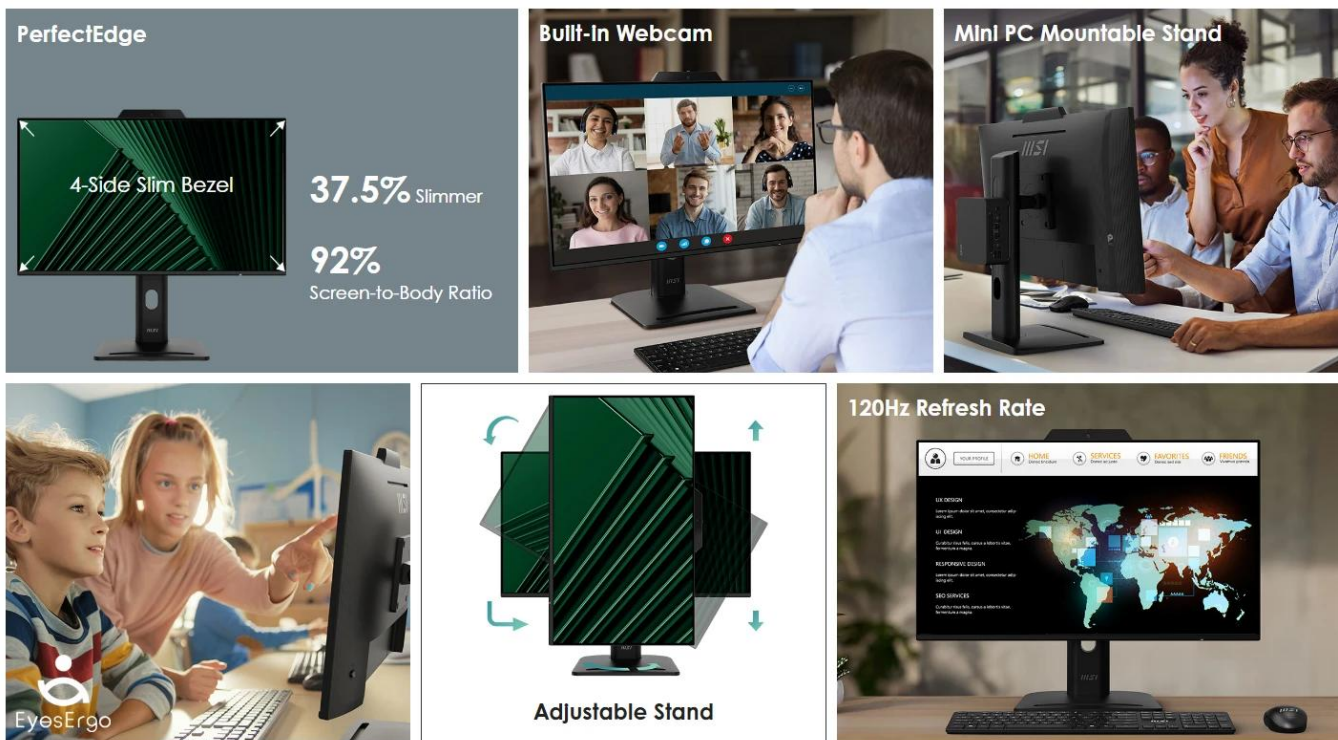

Stav: Nové zboží

Popis

MSI PRO MP272PMG

Profesionální business monitor s integrovanou Full HD webkamerou a pokročilými ergonomickými funkcemi pro produktivní práci.

Monitor **MSI PRO MP272PMG** je určen pro moderní kancelářské prostředí a kombinuje **27" IPS panel** s rozlišením **Full HD (1920 x 1080 px)**, vysokou obnovovací frekvencí **120 Hz** a rychlou dobu odezvy **1 ms (MPRT)**. Díky **integrované Full HD webkameře (1080p)** s digitálním mikrofonom a fyzickou krytkou je ideální pro videokonference a online komunikaci.

Panel typu **IPS** zajišťuje široké pozorovací úhly **178°** a přesné barevné podání s pokrytím **90 % DCI-P3** a **116 % sRGB**. Monitor nabízí komplexní ergonomii s možností **výškového nastavení (0-130 mm)**, **náklonu (-5° až 20°)**, **otáčení (-45° až 45°)** a **pivotu (-90° až 90°)**. Technologie **Adaptive-Sync** eliminuje trhání obrazu při dynamickém obsahu.

- 27" IPS panel s Full HD rozlišením 1920 × 1080 px, obnovovací frekvencí 120 Hz a dobou odezvy 1 ms (MPRT)
- Integrovaná Full HD webkamera (1080p) s digitálním mikrofonem a fyzickou krytkou pro ochranu soukromí
- Široké barevné pokrytí 90 % DCI-P3 a 116 % sRGB pro přesné barevné podání
- Plně ergonomický stojan s výškovým nastavením, náklonem, otáčením a funkcí pivot pro vertikální orientaci
- Komplexní konektivita s HDMI 1.4b, DisplayPort 1.2a, D-Sub (VGA) a USB 2.0 hubem (2× USB 2.0, 1× USB 2.0 typ-B upstream)
- Funkce Eye-Q Check pro kontrolu zraku, Alarm Clock pro časování práce a Screen Assistance s různými typy zaměřovačů
- Technologie MPRT pro redukci rozmazání pohybu a Adaptive-Sync pro plynulý obraz bez trhání
- Integrované reproduktory 2 × 2 W a výstup pro sluchátka pro audio bez externích zařízení
- Certifikace TÜV Rheinland Low Blue Light a Flicker Free pro ochranu očí při dlouhodobém používání