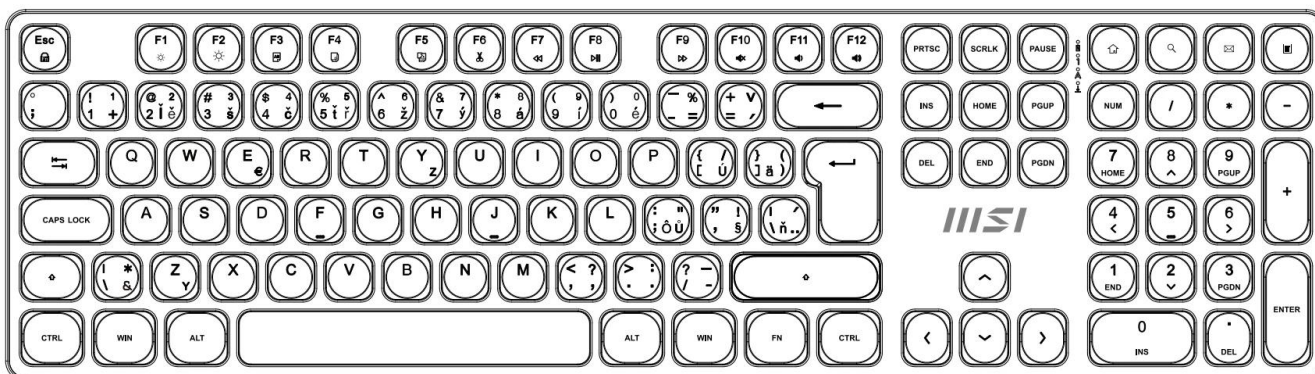

## Popis

### MSI FORGE K210 Wireless bílý

**Pozor**, foto produktu je ilustrativní. Klávesnice disponuje **CZ/SK layoutem**, správné rozložení kláves:

- Bezdrátové připojení 2,4GHz s jedním USB donglem pro obě zařízení a dosahem až 10 metrů
- Nůžkové spínače klávesnice pro tichý a plynulý úhoz s vysokou stabilitou
- Numerická klávesnice pro efektivní práci s čísly a tabulkami
- Optická myš s přepínatelným rozlišením 1000 / 1200 / 1600 DPI pro přesné sledování
- Funkční klávesy pro rychlé ovládání médií a přístup k widgetům
- Nastavitelné úhly klávesnice pomocí nožiček pro ergonomické psaní

**Rozměry:** 124 × 63 × 40 mm