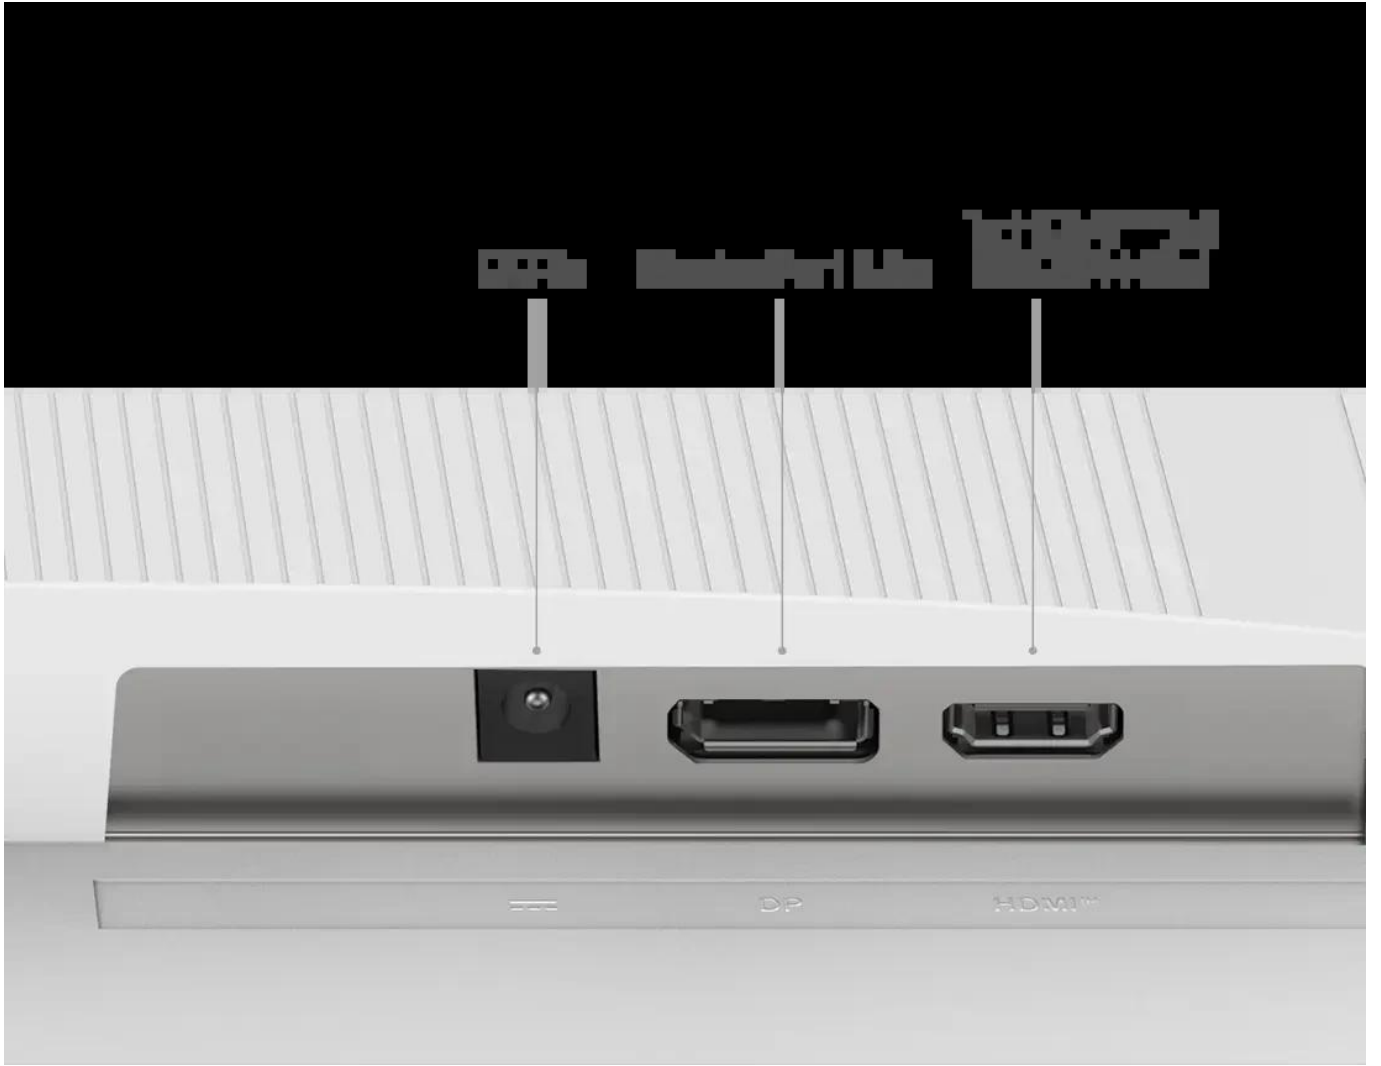

- VA panel s úhlopříčkou 23,8" a Full HD rozlišením 1920 × 1080 px pro ostré detaily
- Vysoká obnovovací frekvence 144 Hz s AMD FreeSync™ pro plynulý obraz bez trhání
- Rychlá odezva 1 ms (MPRT) / 4 ms (GtG) minimalizuje rozmazání pohybu
- Vysoký kontrast 3 500 : 1 a pokrytí 98 % sRGB barevného prostoru
- Anti-Flicker technologie a Less Blue Light pro ochranu očí při dlouhé práci
- VESA 100 × 100 mm pro montáž na stěnu nebo rameno

Praktické funkce

Monitor disponuje drážkou pro uložení MSI Pen nebo smartphonu, díky čemuž udržíte pracovní stůl v pořádku.

Kompatibilita

Monitor je kompatibilní s PC, Mac, PlayStation 5™, PlayStation 4™, Xbox, mobilními zařízeními a notebooky. Podporuje **HDMI™ CEC / MSI Power Link** a umožňuje **aktualizaci firmwaru**.

Obsah balení

HDMI kabel, napájecí adaptér, napájecí kabel, rychlý průvodce.

ZÁKLADNÍ SPECIFIKACE

Úhlopříčka: 23,8"

Rozlišení: 1920 × 1080 px, poměr stran 16 : 9

Typ panelu: VA, plochý

Obnovovací frekvence: 144 Hz

Konektivita: 1× HDMI 2.0, 1× DisplayPort 1.2a

Náklon: -5° až 20°

VESA: 100 × 100 mm

Rozměry se stojanem: 541,93 × 397,46 × 181,15 mm

Rozměry bez stojanu: 541,93 × 322,25 × 43,71 mm

Hmotnost: 2,94 kg

Barva: bílá