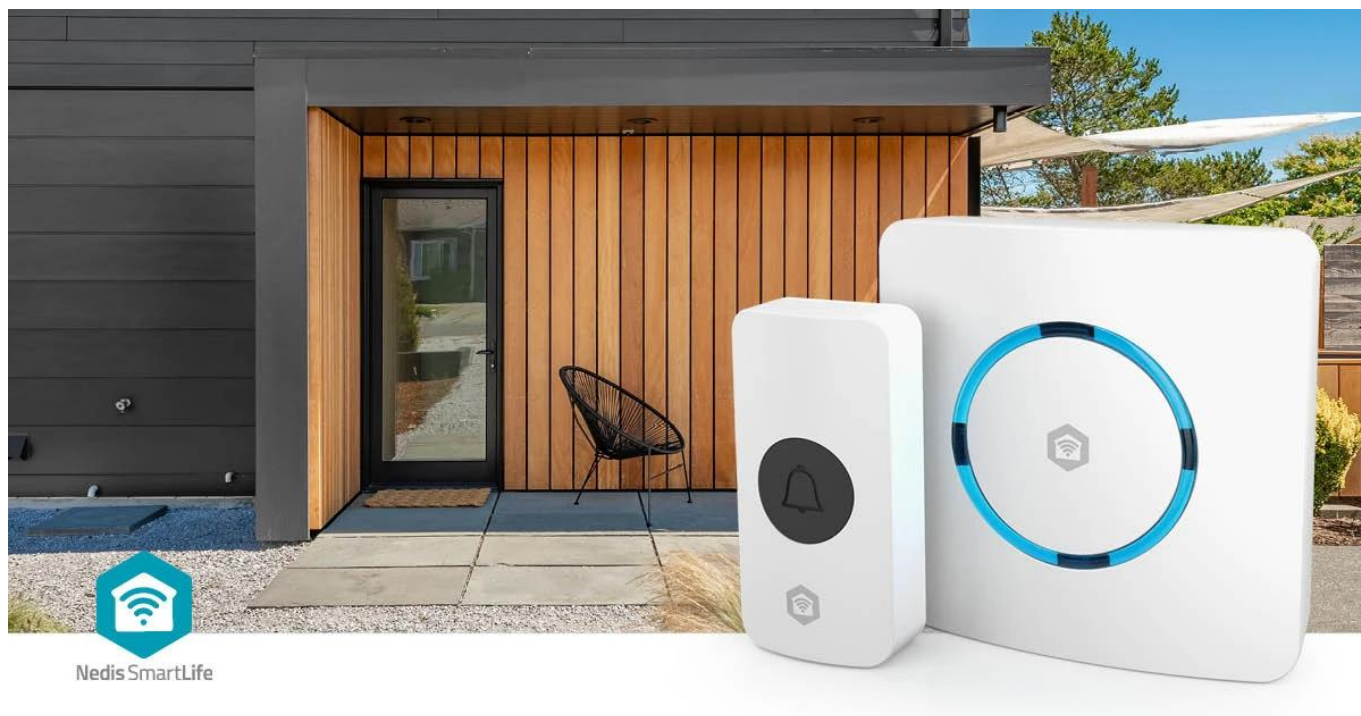

NEDIS WIFIDB11CWT

Cena celkem:	852 Kč (bez DPH: 704 Kč)
Běžná cena:	937 Kč
Ušetříte:	85 Kč
Kód zboží:	ELINED1040
Part No.:	WIFIDB11CWT
Záruka:	24 měs.
Stav:	Nové zboží

Popis

Nedis WIFIDB11CWT - SmartLife chytrý zvonek s Wi-Fi

Chytrý bezdrátový zvonek s integrovanou sirénou a Wi-Fi připojením pro okamžité notifikace na váš telefon.

Kombinace klasického bezdrátového zvonku s možnostmi chytré domácnosti. Zařízení se připojuje přímo k **Wi-Fi síti** bez nutnosti dodatečného hubu a komunikuje s bezdrátovým tlačítkem na frekvenci **433 MHz** s dosahem až **100 m**. Po stisknutí tlačítka obdržíte nejen zvukový signál, ale také **notifikaci** prostřednictvím aplikace **Nedis SmartLife** na váš telefon, ať už jste kdekoliv.

Zvonek nabízí **60 různých melodií** s nastavitelnou hlasitostí až **88 dB** a lze jej využít i jako **chytrou sirénu** pro zabezpečovací systém. Díky integraci s ekosystémem Nedis SmartLife můžete zvonek propojit s dalšími zařízeními - například nastavit blikání chytré žárovky při zazvonění nebo spustit sirénu při detekci pohybu z kamery či senzoru. Napájení ze sítě **100-240 V AC** zajišťuje nepřetržitý provoz bez nutnosti výměny baterií.

Snadná instalace a flexibilní umístění

Bezdrátové tlačítko lze umístit kamkoliv kolem vchodu bez nutnosti kabeláže. Baterie CR2032 vydrží při běžném používání (3 zazvonění denně) až 2 roky. Chytrá siréna se jednoduše zapojí do jakékoliv zásuvky a během chvíle se připojí k Wi-Fi síti pomocí aplikace.