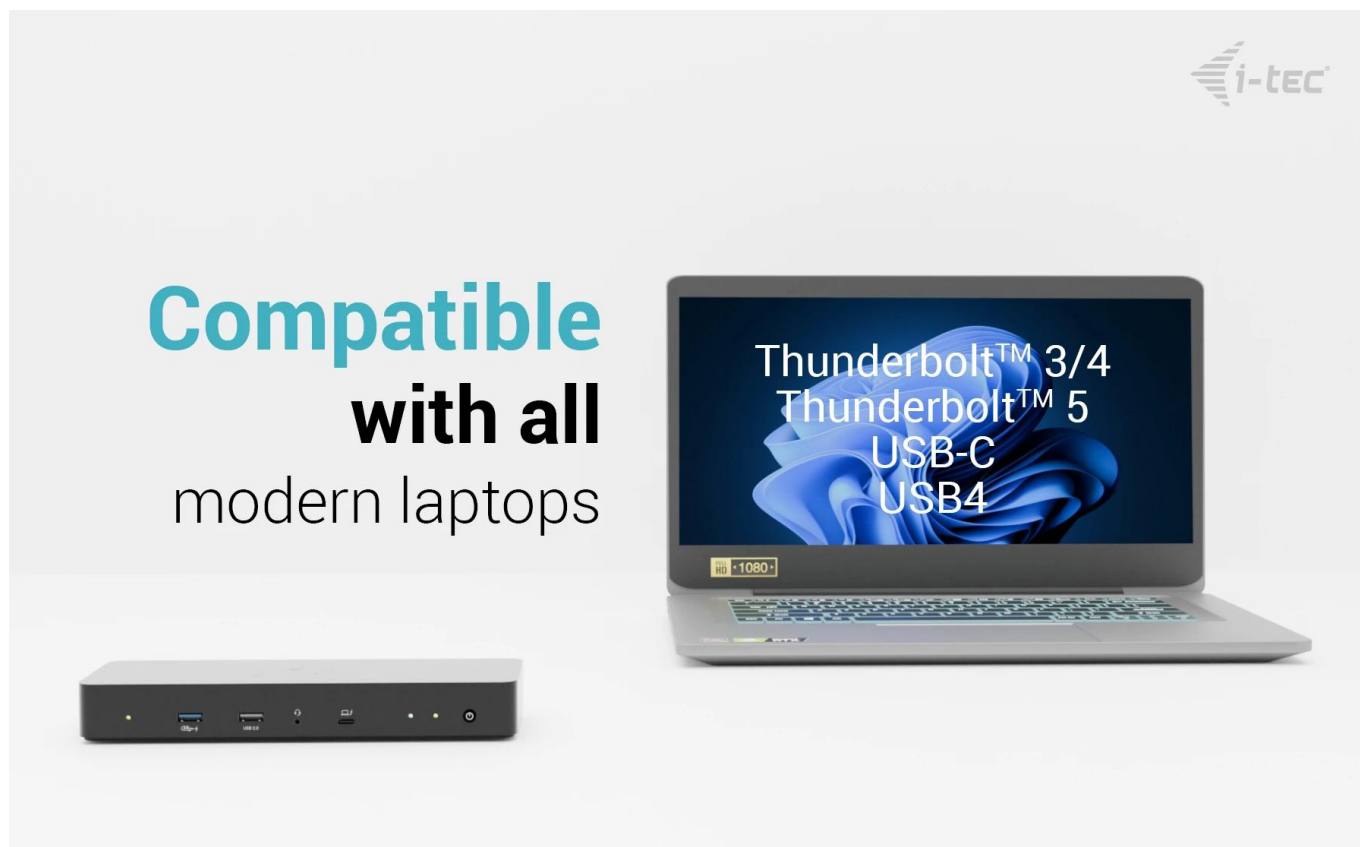

I-TEC THUNDERBOLT 4 INTELLIGENT DUAL DISPLAY DOCKING STATION PD 90W

Cena celkem: **5 332 Kč**

(bez DPH: 4 406 Kč)

Běžná cena: **5 865 Kč**

Ušetříte: **533 Kč**

Kód zboží: DOCTEC0108

Part No.: TB4INTGDUAL4KDOCPD

Záruka: 24 měs.

Stav: Nové zboží

Popis

I-TEC Thunderbolt 4 Intelligent Dual Display Docking Station PD 90 W

Univerzální dokovací stanice s podporou vzdálené správy pro profesionální prostředí.

Modern Intelligent docking station with remote management capabilities

Stanice podporuje připojení až **dvou externích 4K monitorů při 60 Hz** nebo jednoho **8K displeje při 30 Hz**. K dispozici jsou **2x DisplayPort** a **1x Thunderbolt™ 4 port**, který nabízí buď 8K video výstup, nebo ultrarychlý datový přenos až **40 Gb/s**. Pro nabíjení připojeného notebooku nebo tabletu poskytuje **Power Delivery až 90 W**.

Crystal-clear super high-definition video

8K
ULTRA HD

Single display support up to 8K resolution!

Crystal-clear super high-definition video

USB-C

- Podpora až dvou externích monitorů v rozlišení až 4K/60Hz nebo jednoho 8K/30Hz displeje
- Volitelná vzdálená správa přes dedikovaný LAN port bez nutnosti připojení k hostitelskému zařízení
- Power Delivery až 90 W pro nabíjení připojených notebooků a tabletů
- 5x USB porty včetně USB 3.2 Gen 2 (10 Gb/s) s rychlým nabíjením BC 1.2
- Gigabit Ethernet (RJ-45) pro spolehlivé síťové připojení s rychlostí 10/100/1000 Mb/s