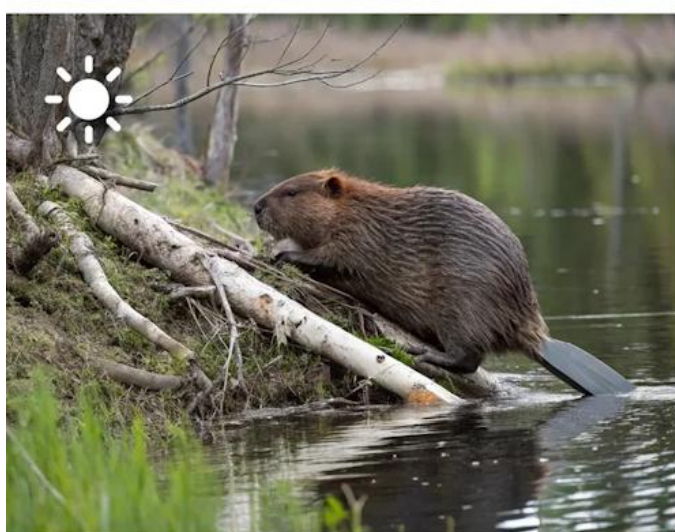

### Rollei 4G SIMConnect

- **Vysoké rozlišení** - fotografie s rozlišením 32 Mpx\* a videa v kvalitě 4K
- **Mnoho funkcí** - detekce pohybu, noční vidění, sériové snímání, intervalové snímání
- **Integrovaný displej** - barevný TFT-LCD displej s úhlopříčkou 2 palce
- **Ovládání odkudkoli** - funkce 4G mobilního připojení pro správu nastavení a záznamů odkudkoli prostřednictvím aplikace
- **Snadná montáž** - upevnění na stromy nebo ploty pomocí popruhu

#### Fotopast 4G SIMConnect s rozlišením 32 Mpx\*

Fotopast 4G SIMConnect spojuje **moderní technologie** s **promyšlenou funkčností** a umožňuje pořizovat působivé snímky přírody ve **špičkové kvalitě**. Díky inovativnímu **4G mobilnímu připojení** se fotografie a videa z kamery přenášejí do

vašeho chytrého telefonu během několika sekund. Nastavení můžete ovládat **prostřednictvím aplikace** - bez ohledu na to, kde se právě nacházíte.

**Vysoké rozlišení: Fotografie s 32 megapixely\* a videa v kvalitě 4K**

S **fotopastí 4G SIMConnect** vám neunikne žádný detail: **Fotografie ve vysokém rozlišení až 32 Megapixelů\*** a ostrá **4K videa** se zvukem zachytí i nejjemnější struktury srsti nebo peří. Ať už ve dne nebo v noci - získáte **skvělé snímky**, které živě dokumentují každý pohyb v přírodě.