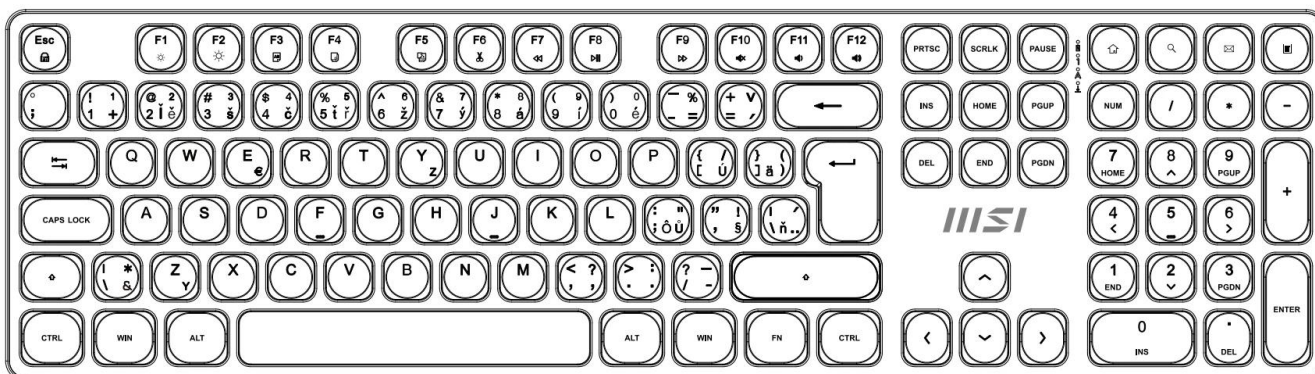

MSI FORGE K210 WIRELESS ČERNÝ

Cena celkem:	998 Kč
	(bez DPH: 825 Kč)
Běžná cena:	1 098 Kč
Ušetříte:	100 Kč
Kód zboží:	KEYMSI1036
Part No.:	S11-43CS208-Y92
Záruka:	24 měs.
Stav:	Nové zboží

Popis

MSI FORGE K210 Wireless černý

Pozor, foto produktu je ilustrativní. Klávesnice disponuje **CZ/SK layoutem**, správné rozložení kláves:

Elegantní bezdrátový set klávesnice a myši navržený pro maximální produktivitu a pohodlí při práci

Sada **MSI FORGE K210 Wireless Combo** představuje kompletní řešení pro kancelářskou práci s důrazem na spolehlivost a pohodlí. Klávesnice využívá **nůžkové (scissor) spínače**, které jsou známé svým tichým, nízkým a stabilním úhazem – ideální pro rychlé psaní bez zbytečného hluku. Díky **2,4GHz bezdrátovému připojení** s dosahem až 10 metrů získáte svobodu pohybu a pracovní prostor bez zbytečných kabelů.

- Bezdrátové připojení 2,4GHz s jedním USB donglem pro obě zařízení a dosahem až 10 metrů
- Nůžkové spínače klávesnice pro tichý a plynulý úhoz s vysokou stabilitou
- Numerická klávesnice pro efektivní práci s čísly a tabulkami
- Optická myš s přepínatelným rozlišením 1000 / 1200 / 1600 DPI pro přesné sledování
- Funkční klávesy pro rychlé ovládání médií a přístup k widgetům
- Nastavitelné úhly klávesnice pomocí nožiček pro ergonomické psaní