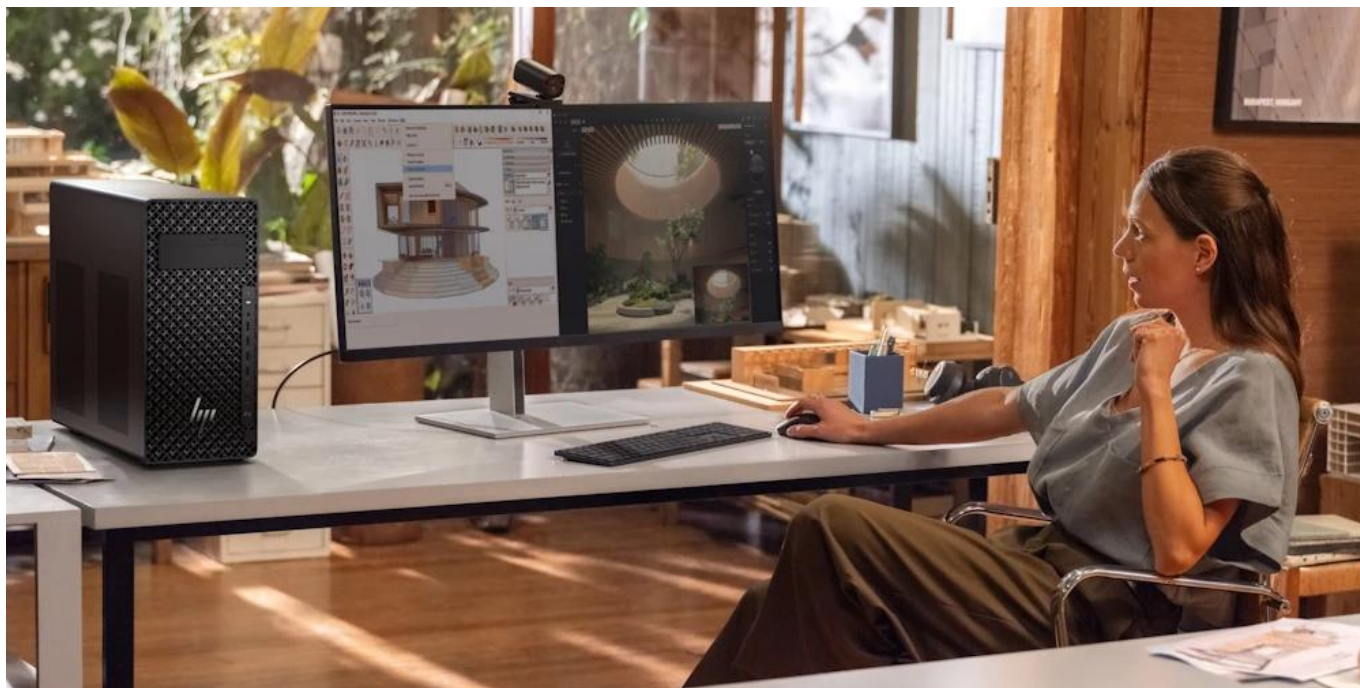

- Výkonný 700W napájecí zdroj s účinností až 92 % a aktivní korekcí PFC
- Inteligentní chlazení s automatickou regulací otáček ventilátorů a optimalizovaným prouděním vzduchu

Rozšiřitelnost a flexibilita

Pracovní stanice nabízí široké možnosti rozšíření díky PCIe slotům různých generací a rychlostí. Přístup bez náradí umožňuje snadnou instalaci dalších komponent. Podporuje práci s více monitory a je vhodná i do rackového prostředí (4U).

AI akcelerace a produktivita

Vestavěná NPU se stará o produktivní úlohy, zatímco výkonný samostatný grafický procesor poskytuje výkon pro rychlou inferenci a vývoj AI modelů. Díky tomu můžete iterovat a řešit problémy rychleji přímo na lokálním zařízení bez nutnosti cloudových služeb.

Praktický design a Windows 11 Pro

Kompaktní design s rozměry **42,6 × 38,8 × 17,5 cm** a hmotností **8,6 kg** je vybaven předními i zadními úchyty pro snadný přesun. Operační systém **Windows 11 Pro** nabízí pokročilé business funkce a integraci s Microsoft Copilot pro AI asistenci při práci s dokumenty a organizaci úkolů.

Foto zadní strany je bez grafické karty a slouží pouze pro ilustrační účely.

ZÁKLADNÍ SPECIFIKACE

Procesor: Intel® Core™ Ultra 7 265K (až 5,5 GHz, 30 MB L3 cache, 20 jader, 20 vláken)

Čipová sada: Intel W880

Operační paměť: 64 GB DDR5-5600 MT/s (2× 32 GB)

Paměťové sloty: 4× DDR5

Úložiště: 1 TB PCIe Gen5 NVMe M.2 SSD

Grafika: NVIDIA RTX PRO 2000 Blackwell 16 GB GDDR7, 4× mini DisplayPort 2.1

Síťová konektivita: Intel I219LM GbE, Intel Wi-Fi 7 BE200 (2×2), Bluetooth 5.4

Rozšiřující sloty: 1× PCIe Gen5 x16, 1× PCIe Gen4 x16 (x4 režim), 1× PCIe Gen4 x4, 1× PCIe Gen4 x4 (x1 režim)

Přední porty: 2× USB-C (20 Gb/s), 4× USB (10 Gb/s), 1× kombinovaný konektor pro sluchátka/mikrofon

Zadní porty: 2× USB (10 Gb/s), 3× USB (480 Mb/s), 2× DisplayPort 1.4, 1× RJ-45, 1× audio vstup, 1× audio výstup

Napájení: 700 W, až 92% účinnost

Operační systém: Windows 11 Pro

Rozměry: 426 × 388 × 175 mm

Hmotnost: 8,6 kg