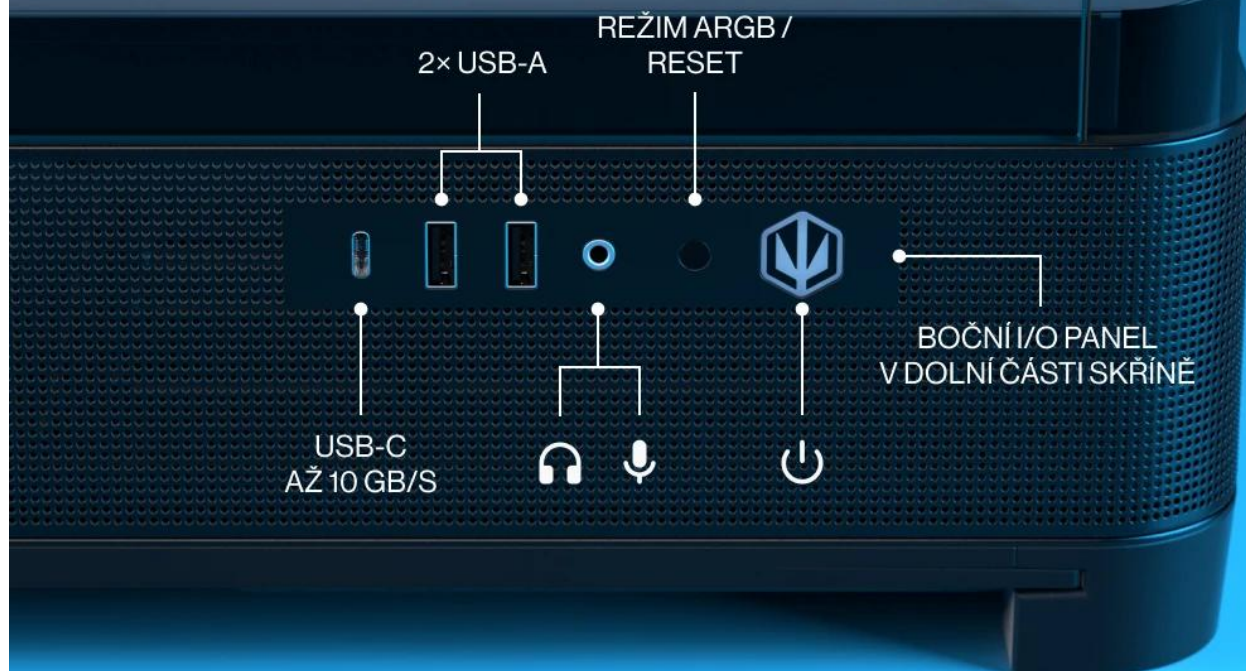

Porty vždy po ruce