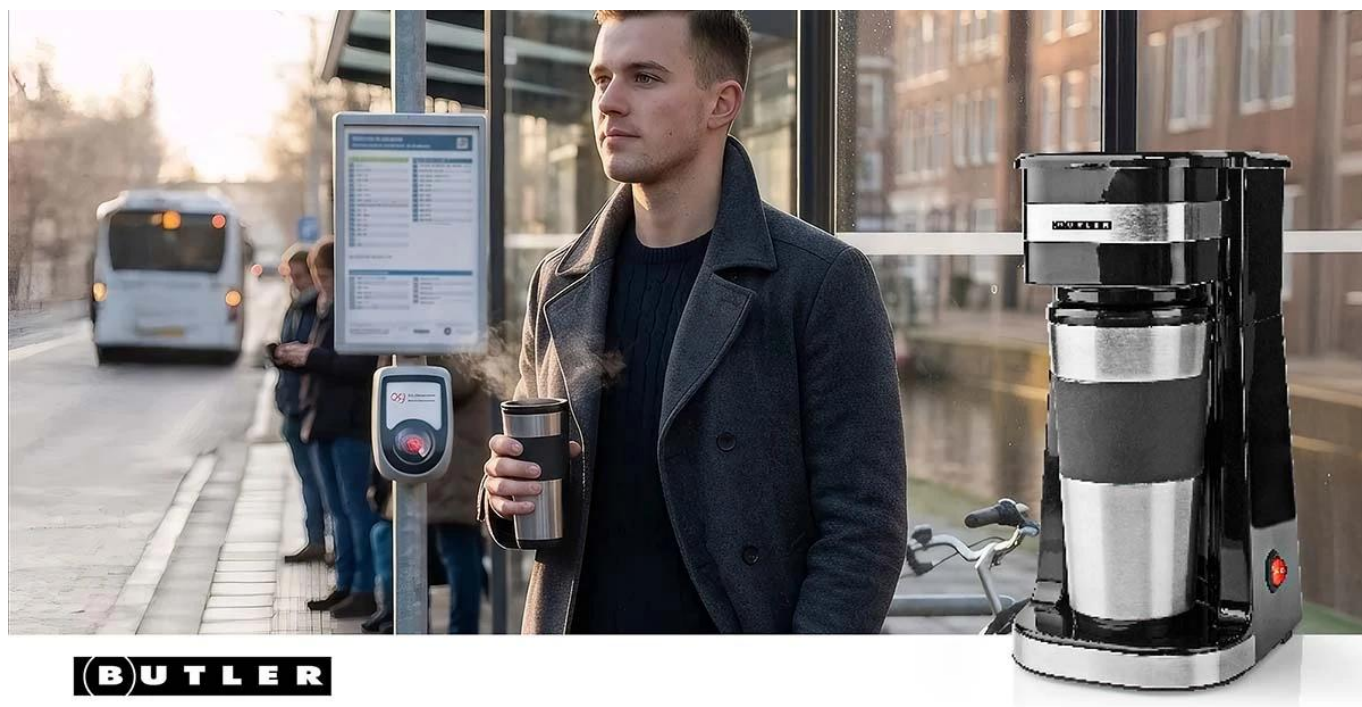

NEDIS BUTLER KÁVOVAR 16100131

Cena celkem:	697 Kč (bez DPH: 576 Kč)
Běžná cena:	766 Kč
Ušetříte:	70 Kč
Kód zboží:	ELDNED1369
Part No.:	16100131
Záruka:	24 měs.
Stav:	Nové zboží

Popis

Nedis Butler kávovar na jeden šálek

Kompaktní kávovar pro přípravu jedné porce čerstvé kávy s praktickým cestovním hrnkem.

Tento jednošálkový kávovar značky **Butler** je ideálním řešením pro všechny, kteří preferují rychlou a jednoduchou přípravu kávy bez zbytečného úklidu. Příklad je navržen pro zaneprázdňený životní styl a umožňuje rychle připravit čerstvou kávu doma, v kanceláři nebo na cestách. Vaří vždy jen jednu porci, což zajišťuje maximální čerstvost a eliminuje plýtvání.

Součástí kávovaru je **izolovaný cestovní hrnek o objemu 0,4 litru** s dvojitou stěnou z nerezové oceli, který udrží kávu teplou po delší dobu. Hrnek se vejde do většiny standardních držáků na nápoje v autě a je ideálním společníkem pro dojíždění do práce. Díky **kompaktním rozměrům 280 x 180 x 140 mm** a hmotnosti pouhých **960 g** se kávovar snadno vejde i do menších kuchyní, pokojů na kolejích nebo karavanu.

BUTLER

- Příklad s výkonem 750 W pro rychlou přípravu jedné porce kávy o objemu 0,4 litru
- Izolovaný cestovní hrnek s dvojitou stěnou z nerezové oceli pro dlouhodobé udržení teploty

- Opakovaně použitelný nylonový permanentní filtr eliminuje potřebu papírových filtrů
- Funkce automatického vypnutí po ukončení vaření pro bezpečnost a úsporu energie
- Ukazatel hladiny vody a indikační kontrolka pro snadné ovládání
- Protiskluzové dno zajišťuje stabilní postavení přístroje během provozu
- Kompaktní rozměry a hmotnost 960 g umožňují snadné umístění i přenášení