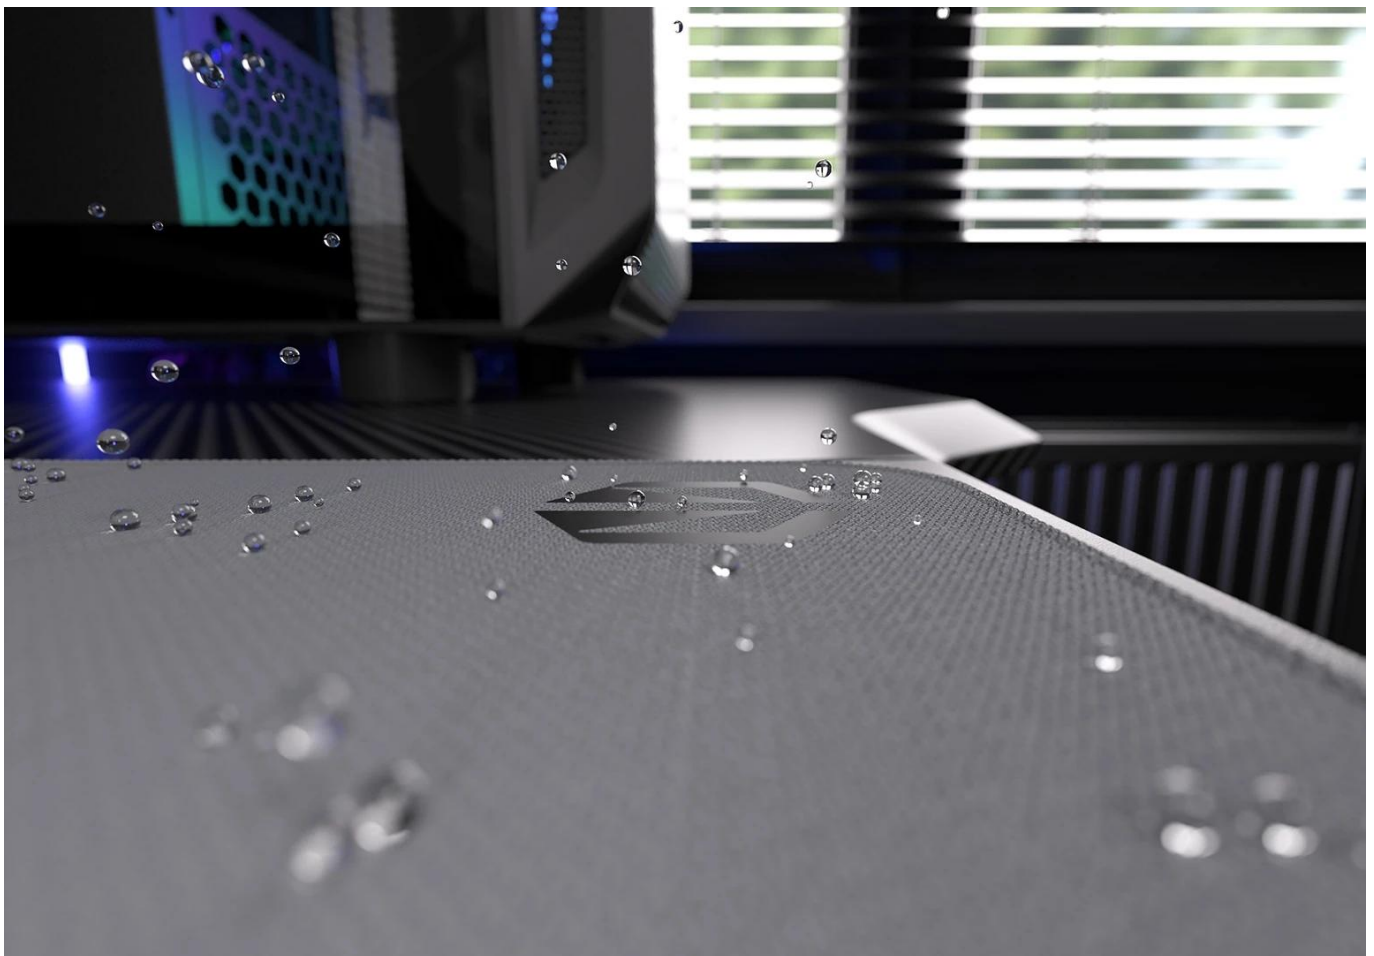

ENDORFY PURE ALT GRAY XL

Cena celkem:

532 Kč

(bez DPH: 440 Kč)

Běžná cena:

585 Kč

Ušetříte:

53 Kč

Kód zboží:

MYSEND5110

Part No.:

EY6B022

Záruka:

24 měs.

Stav:

Nové zboží

Popis

Endorfy Pure Alt Gray XL - stylová estetika i praktické ovládání myši

Elegantní podložka pod myš Endorfy Pure Alt Gray XL, která je navržena pro každý pracovní i herní stůl. Velikost XL dosahuje **rozměrů 900 x 400 mm**, takže pokryje široký prostor pro pohodlný pohyb mši i umístění klávesnice. **Protiskluzová spodní vrstva** zajistí, že podložka pevně drží na místě, ať už zuřivě bojujete s firemními tabulkami, nebo virtuálními bossy.