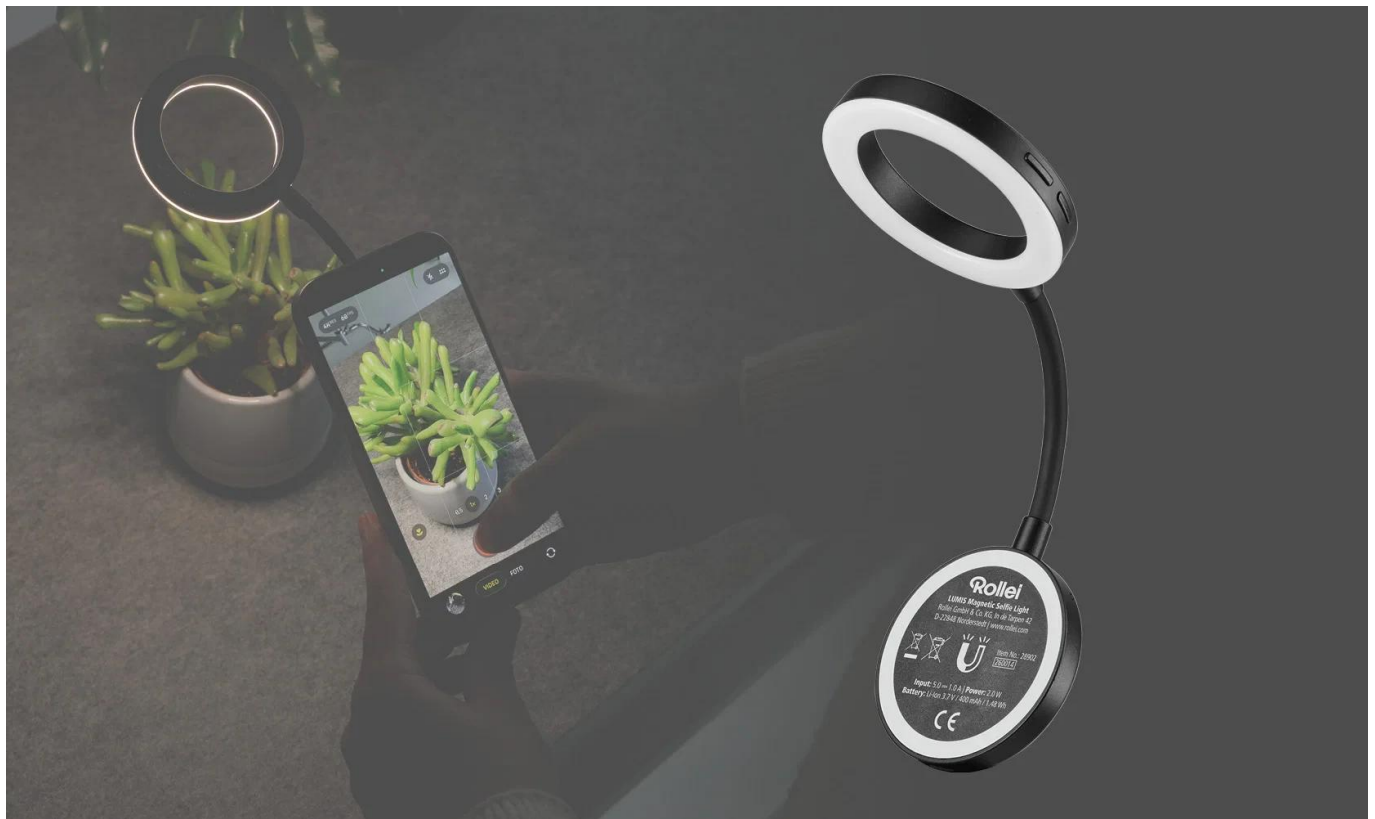

### Rollei LUMIS Magnetic Selfie

- **Magnetické uchycení** - bezpečně drží na smartphonu, tabletu nebo notebooku
- **Dvoubarevné světlo** - teplé až denní světlo v 5 stupních nastavení
- **2 W** - cílené hlavní a doplňkové světlo pro selfie, Reels a videohovory
- **Ultrakompaktní design** - lehký, plochý a vždy po ruce
- **Výkonná baterie** - lithium-iontová baterie s výdrží cca 45 minut při plném výkonu

**LUMIS Magnetické LED kruhové světlo: vaše světlo pro každý okamžik**

**LUMIS Magnetické LED kruhové světlo pro selfie** zajistí, že budete vždy ve správném světle. Díky **magnetickému uchycení** je připraveno k použití během několika sekund - ať už pro spontánní selfie, profesionální reels nebo jasné video hovory.

**Magnetické uchycení: bezpečně drží na každém zařízení**

Žádná složitá montáž: světlo se **bezpečně a přímo** připevní k vašemu smartphonu, tabletu nebo notebooku. Drží naprosto pevně a je perfektním řešením pro rychlou tvorbu obsahu bez otravného příslušenství.

**Design kruhového světla: ploché, lehké a vždy s vámi**

Perfektní kapesní nástroj: díky **ultrakompaktnímu designu kruhového světla** je světlo extrémně ploché a lehké. Vejde se do každé kapsy u kalhot a je tak ideálním společníkem pro celý váš den.