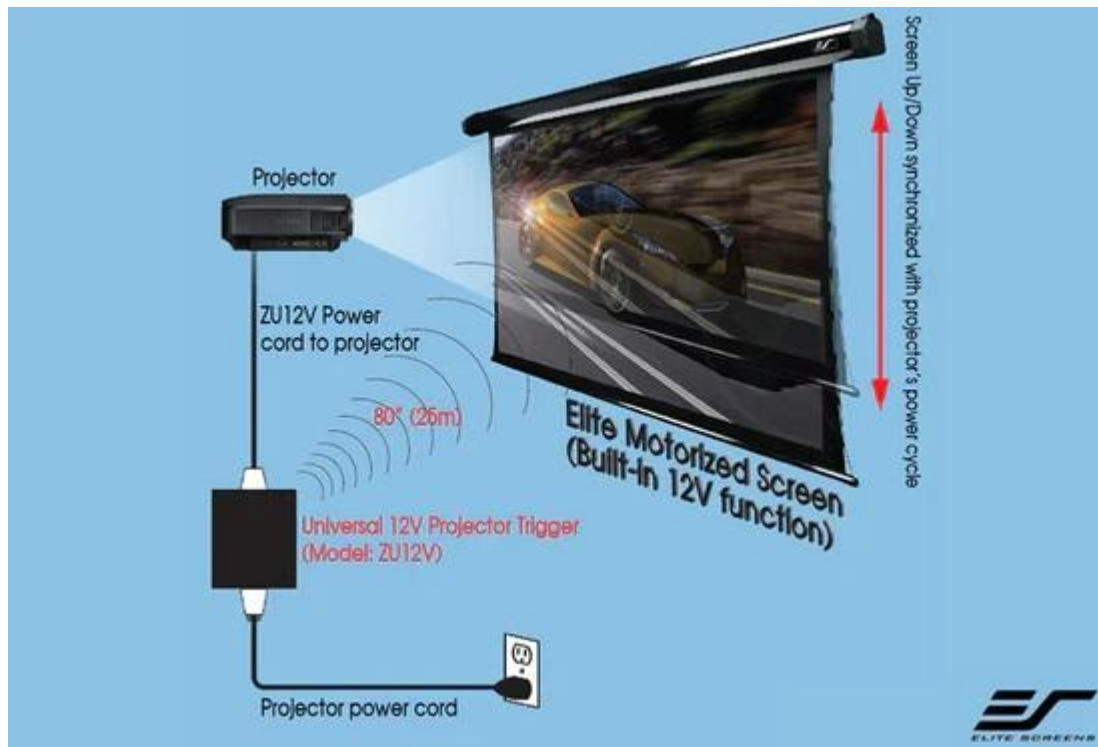

### Elite Screens ZU12V

Bezdrátová rádio spoušť s napětím 5-12 V, která automaticky ovládá motorové promítací plátno podle stavu projektoru. Při zapnutí projektoru spustí plátno, při vypnutí jej zasune. Tento systém odstraňuje nutnost přímého propojení mezi projektorem a plátnem a usnadňuje instalaci. Trigger je kompatibilní s plátny Elite Screens a lze jej použít i s projektory bez 12V Trigger výstupu.