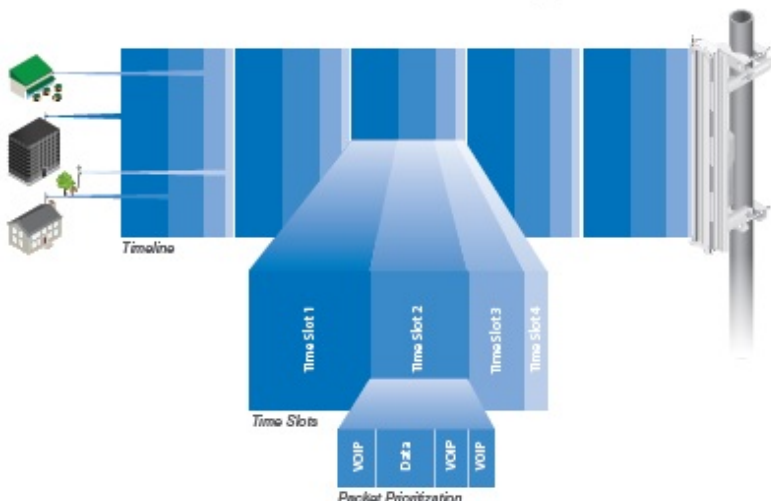

### Ubiquiti PowerBeam M5 400

PowerBeam (PBE-M5-400) je výkonná kompletní venkovní jednotka včetně **25 dBi MIMO 2x2** antény pro pásmo **5 GHz** vhodná pro PtP spoje. Jednotka umožňuje komunikaci rychlostí **až 150 Mbps**.

PowerBeam 400 využívá novou konstrukci antény pro větší odolnost proti rušení, má lepší návrh pro snadnou instalaci a je vybaven **gigabit ethernetem**. Materiál jednotky využívá technologii GEOMET pro vysokou odolnost proti korozi. Pro vysoké přenosové rychlosti jednotka využívá standard 802.11a/n a technologii **AirMAX (TDMA)** pro dosažení **nízkých latencí**.

### airMAX TDMA Technology

Anténní systém se skládá ze dvou antén (MIMO) s horizontální a vertikální polarizací, které využívají patentovanou technologii InnerFeed pro dosažení nejlepších vlastností při zachování dobré ceny.

**Anténa:** 400 mm, 25 dBi

**Rozměry:** 420 x 420 x 275 mm

**Hmotnost:** 1753 g

---