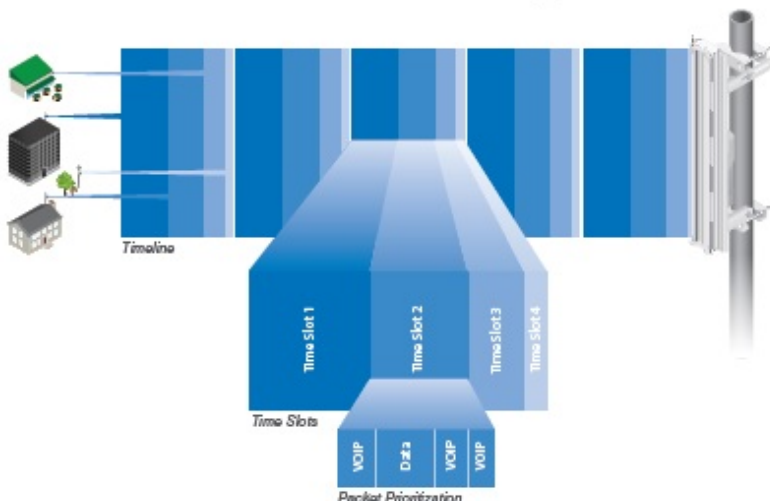

PowerBeam (PBE-M2-400) je vysoce **výkonná kompletní venkovní jednotka** včetně **18 dBi MIMO 2x2** antény pro pásmo **2,4 GHz**. Je vhodná jako **klientská jednotka nebo PtP spoj**. Jednotka podporuje propustnost až **150 Mbps**.

PowerBeam 400 využívá novou konstrukci antény pro větší odolnost proti rušení, má lepší návrh pro snadnou instalaci.

Materiál jednotky využívá technologii GEOMET pro vysokou odolnost proti korozi.

Pro vysoké přenosové rychlosti jednotka využívá standard 802.11n a technologii **AirMAX (TDMA)** pro dosažení **nízkých latencí**.

airMAX TDMA Technology

Antennní systém se skládá ze dvou antén s horizontální a vertikální polarizací, které využívají patentovanou technologii InnerFeed pro dosažení nejlepších vlastností při zachování dobré ceny.

ZÁKLADNÍ SPECIFIKACE

Wi-Fi standard: 802.11g/n + airMAX

Anténa: 18 dBi

Porty: 1x 10/100 Ethernet port

Frekvenční pásmo: 2405 - 2475 MHz

Podpora PoE: ano

Rozměry: 420 x 420 x 289 mm

Důležité upozornění: