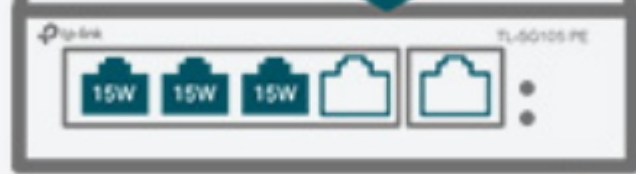

Power overload 65 W