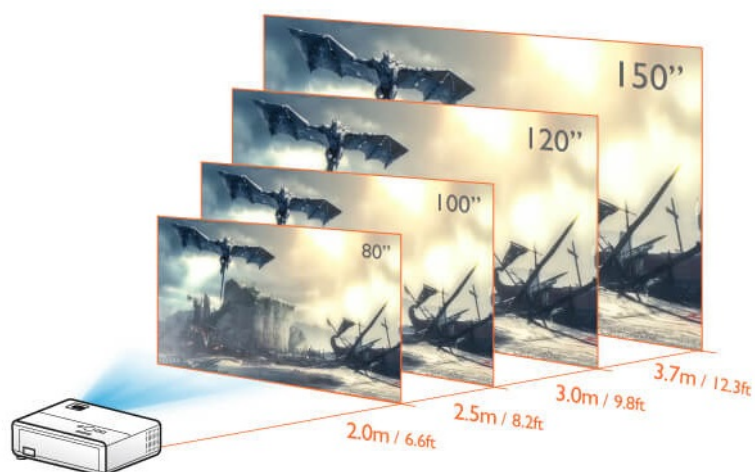

Herní režim obrazu i zvuku

Probijte se přes tmavé úrovně díky unikátnímu **hernímu režimu**. Optimalizuje obraz především v tmavých scénách a zlepšuje tak viditelnost nepřátel nebo objektů. Snáze tak detekujete nepřátele v akčních hrách nebo skryté poklady v adventurách. Audio je nedílnou součástí každého titulu, a proto je projektor **BenQ TH685i** vybaven **zvukovým režimem s technologií CinemaMaster Audio+ 2** a výkonnými integrovanými **reproduktory s celkovým výkonem 5 W**.