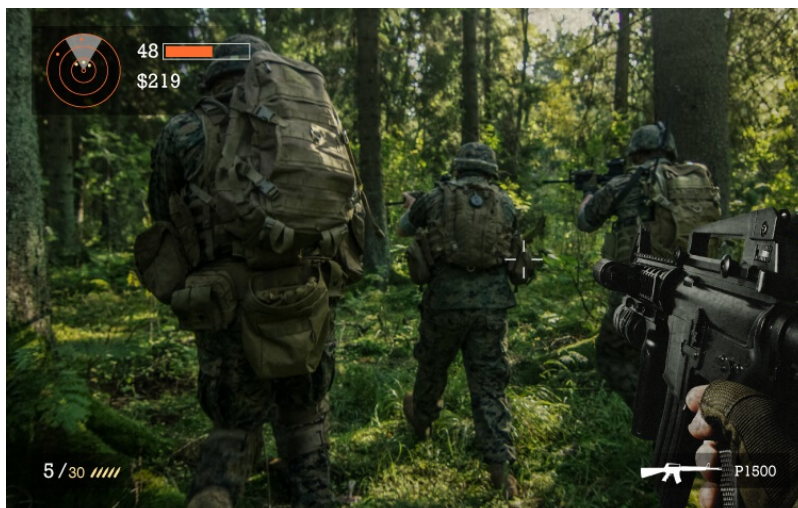

Herní režim obrazu i zvuku

Probijte se přes tmavé úrovně díky unikátnímu **hernímu režimu**. Optimalizuje obraz především v tmavých scénách a zlepšuje tak viditelnost nepřátel nebo objektů. Snáze tak detekujete nepřátele v akčních hrách nebo skryté poklady v adventurách. Audio je nedílnou součástí každého titulu, a proto je projektor **BenQ TH685i** vybaven **zvukovým režimem s technologií CinemaMaster Audio+ 2** a výkonnými integrovanými **reproduktory s celkovým výkonem 5 W**.