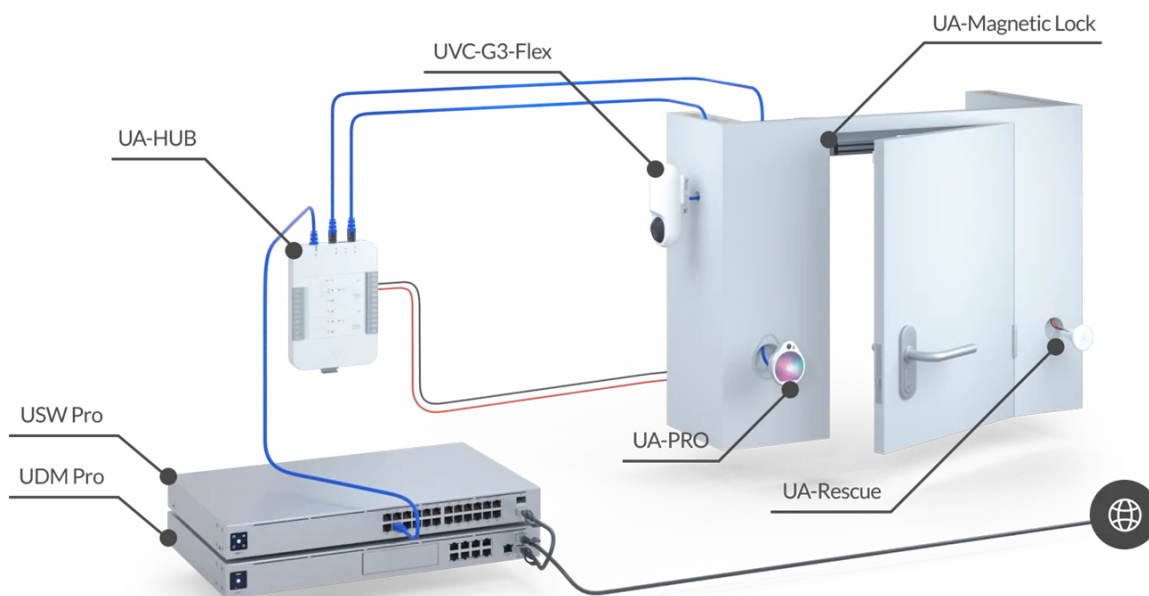

UBIQUITI UNIFI ACCESS RESCUE KEYSWITCH

Cena celkem:	2 000 Kč (bez DPH: 1 653 Kč)
Běžná cena:	2 200 Kč
Ušetříte:	200 Kč
Kód zboží:	PRSUBT0006
Part No.:	UA-Rescue
Záruka:	26 měs.
Stav:	Nové zboží

Popis

Ubiquiti UniFi Access Rescue KeySwitch

Nouzový/záchranný spínač KeySwitch zajišťující redundanci (zálohování) **k otevření dveří v případě poruchy systému.**

UniFi Access Rescue KeySwitch je jednopólový dvoupolohový manuální spínač určený pro systém UniFi Access. V případě poruchy systému umožňuje UA-Rescue KeySwitch uživateli **ručně odemknout jakékoli dveře ovládané rozbočovačem UniFi Access**. Přepínač UniFi Access Rescue KeySwitch je **kompatibilní se systémy zámků Fail Safe i Fail Secure**, a je nedílnou součástí každého komplexního řešení přístupu ke dveřím.

- Nouzový klíčový spínač
- Dva přiložené klíče
- Kompatibilní se zámkovými systémy Fail Safe i Fail Secure. Záložní napájení pro systém Fail Secure není součástí dodávky.

ZÁKLADNÍ SPECIFIKACE

Rozhraní: svorkovnice (COM/NO/NC), 18-24 AWG
Spínač: DC 28 V (4 A), mosazný klíč s vnitřní vlnou
Hmotnost: 94 g
Rozměry: 74 x 60 x 60 mm