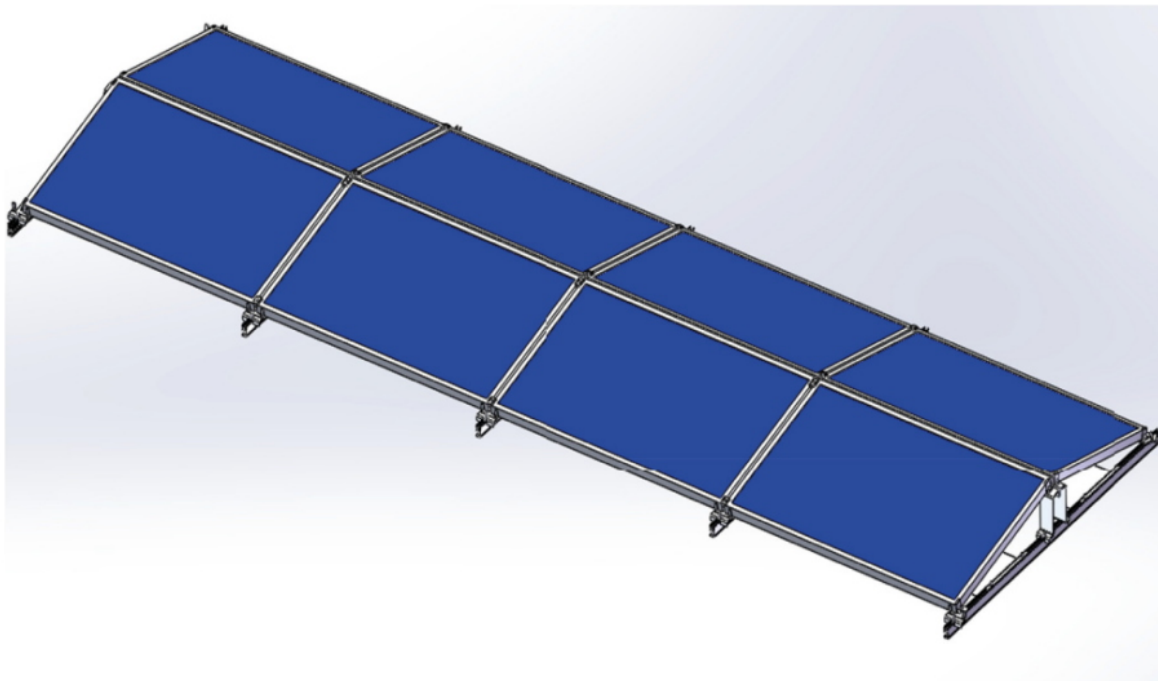

## XTEND SOLARMI SCOMP-8EW35-1134

Cena celkem:	<b>7 539 Kč</b>
	<b>(bez DPH: 6 231 Kč)</b>
Běžná cena:	<b>8 293 Kč</b>
Ušetříte:	<b>754 Kč</b>
Kód zboží:	SOPGWL0329
Part No.:	SCOMP-8EW35-1134
Záruka:	26 měs.
Stav:	Nové zboží

### Xtend Solarmi SCOMP-8EW35-1134

Systém SC pro instalaci solárních panelů na plochou střechu.

- Typ „východ-západ“
- Určeno pro ploché střechy
- Konstrukce se zátěží - neproniká do betonové střechy
- Vysoká kvalita a dlouhá životnost
- Odolná konstrukce vůči větru až do rychlost 60 m/s

### ZÁKLADNÍ SPECIFIKACE

**Určení:** pro 8x solární panel 35 x 1134 mm (délka panelu je libovolná)

**Materiál:** eloxovaný hliník (6005-T5), ocel (typ 304)

**Šířka základny:** 2380 mm

**Náklon panelů:** 15°

**Zatížení:** < 1,4 kN/m<sup>2</sup>

**Barva:** stříbrná - šedá