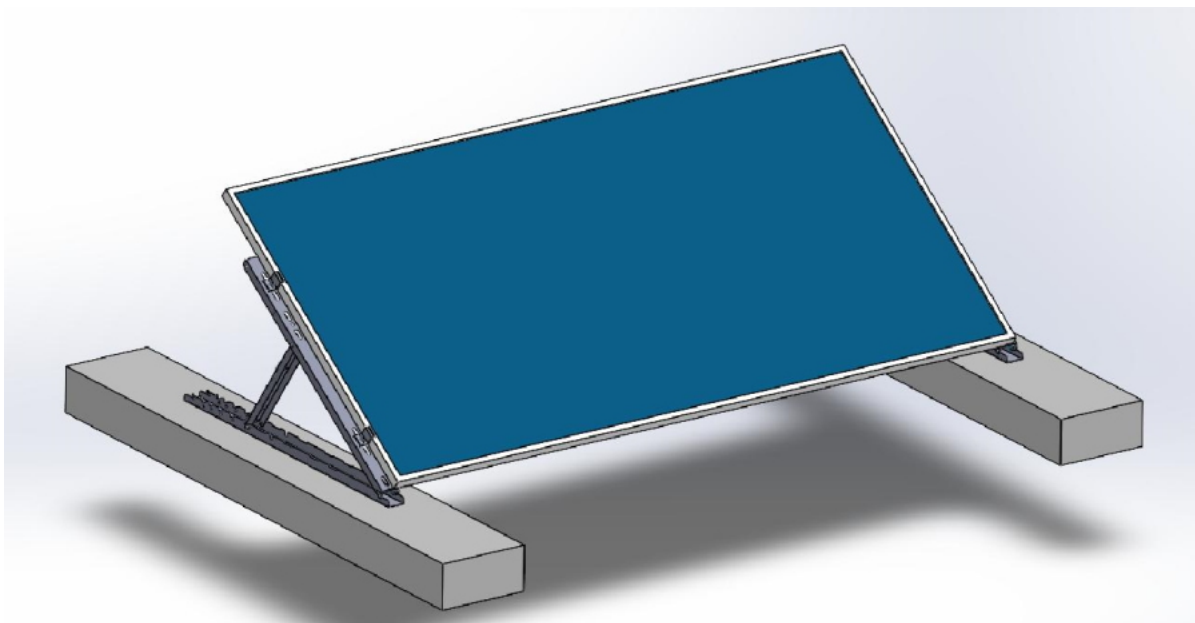

SOPGWL0332

Part No.:

SCOMP-8SA35

Záruka:

26 měs.

Stav:

Nové zboží

Popis

Xtend Solarmi SCOMP-8SA35

Nastavitelný **systém SC pro instalaci 8 solárních panelů v řadě** na plochou střechu. **Sada tedy obsahuje 9 samotných držáků** s příslušenstvím.

- Určeno pro ploché střechy
- Nastavitelný úhel sklonu (15°, 20°, 25°, 30° nebo 35°)
- Dva způsoby upevnění: zátěžový způsob, nebo uchycení pomocí šroubů
- Lze rozšířit o další lišty SCHL1M-40 (CHL1M1-40) se spojkami SCPL-40

ZÁKLADNÍ SPECIFIKACE

Určení: pro 8× solární panel 35 × 1134 mm (délka panelu je libovolná, doporučeno max. 2279 mm)

Materiál: eloxovaný hliník (6005-T5)

Barva: stříbrná - šedá