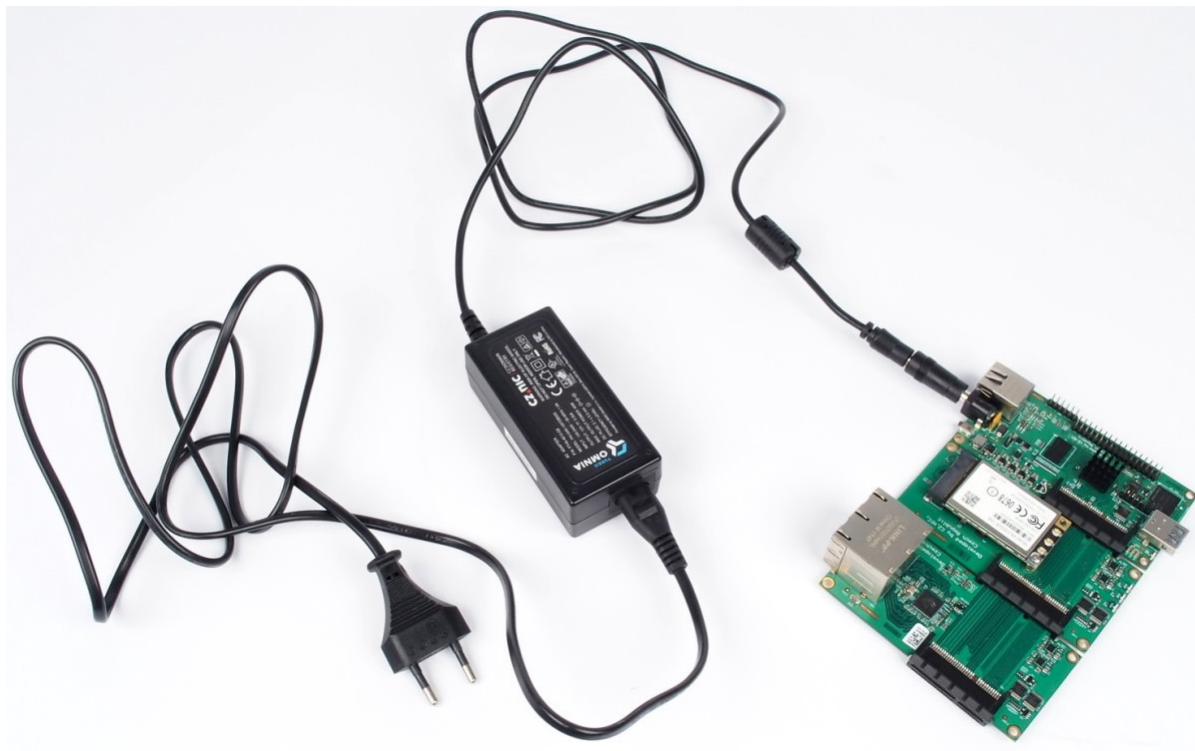

## TURRIS OMNIA NAPÁJECÍ ADAPTÉR 40W

Cena celkem:	<b>433 Kč</b> <b>(bez DPH: 358 Kč)</b>
Běžná cena:	<b>476 Kč</b>
Ušetříte:	<b>43 Kč</b>
Kód zboží:	NARCZP0001
Part No.:	RTROM01-PT45-4012-C8
Záruka:	26 měs.
Stav:	Nové zboží

#### Turris Omnia napájecí adaptér 40 W

Náhradní napájecí adaptér se standardním **5,5 x 2,1 mm konektorem**. Je vhodný nejen **pro zařízení Turris Omnia**, ale díky výstupnímu napětí DC 12 V také pro LED pásy. Výkon zdroje je až **40 W** a maximální výstupní proud je 3,33 A.

Adaptér je dodáván bez AC kabelu. Jedná se o 2pin kabel 230V

#### ZÁKLADNÍ SPECIFIKACE

**Výkon:** 40 W

**Vstupní napětí:** 100-240 V

**Výstupní napětí:** 12 V

**Proud:** max. 3,33 A

**Velikost konektoru:** 5,5 x 2,1 mm

**Barva:** černá