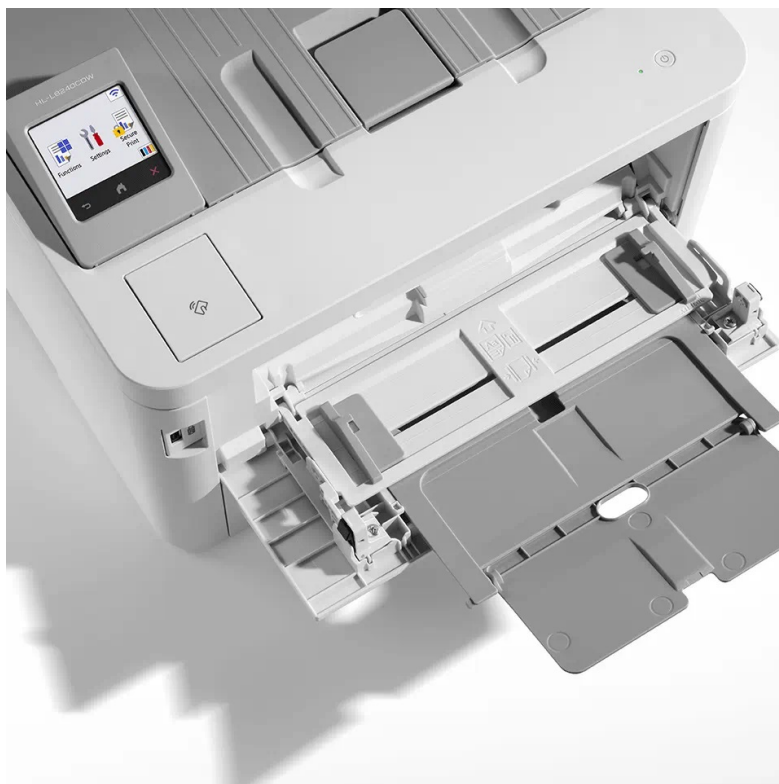

BROTHER HL-L8240CDW

Cena celkem:	8 502 Kč (bez DPH: 7 026 Kč)
Běžná cena:	9 352 Kč
Ušetříte:	850 Kč
Kód zboží:	TISB427
Part No.:	HLL8240CDWYJ1
Záruka:	24 měs.
Stav:	Nové zboží

Popis

Tiskárna Brother HL-L8240CDW - nastavena na firemní provoz

Barevná LED tiskárna Brother HL-L8240CDW, která šetří místem i časem. Je navržena pro kvalitní a rychlý tisk tempem **až 30 stran za minutu**. Díky tomu podpoří bezproblémový chod kanceláře i pracovní skupiny. Je rovněž vhodná do domácnosti. **Pro bezdrátové připojení slouží rozhraní Wi-Fi**. Po snadné integraci do sítě můžete tiskárnu **Brother HL-L8240CDW** pohodlně ovládat pomocí **dotykového LCD displeje**.

Mezi funkce, které šetří čas a snižují provozní náklady, patří funkce **automatického oboustranného tisku**. Během okamžiku a bez postávání před tiskárnou máte dokumenty připravené. Stačí je jen sebrat. Tento model je vybaven rovněž **USB host portem** pro přímý tisk z přenosných USB zařízení nebo technologií **NFC**.

Brother HL-L8240CDW

Barevná **LED** tiskárna formátu **A4** nabízející rozlišení tisku **600 × 600 DPI** a rychlost tisku až 30 stran za minutu černobíle i barevně. Vybavena je zásobníkem papíru s kapacitou **250 listů**. Potěší též **automatický duplexní tisk** s rychlostí až 12 stran za minutu. Ovládání je velmi snadné díky **2,7" dotykovému LCD** displeji. Tiskárnu je možné připojit jak drátově přes **USB** či **LAN** port, tak bezdrátově skrze **Wi-Fi**.