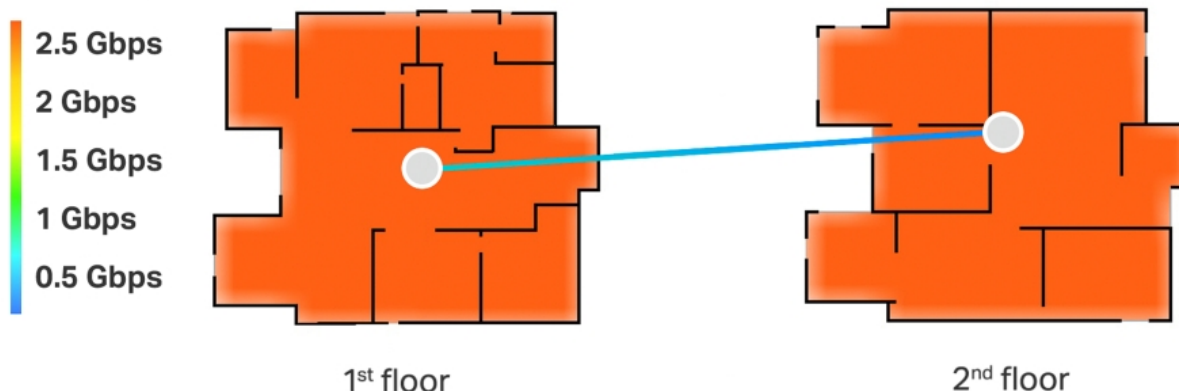

sítě s každou jednotkou, což přispívá ke zvýšení celkové propustnosti a snížení latence v síti.

- **Multi-Link Operation (MLO):** Umožňuje zařízením současně odesílat a přijímat data napříč různými frekvenčními pásmy a kanály, což zvyšuje propustnost, snižuje latenci a zlepšuje spolehlivost připojení.
- **320MHz kanály** - Zdvojnásobte šířku pásma pro mnohem více současných přenosů při nejvyšší možné rychlosti.
- **Operuje v pásmu 6 GHz:** Díky využití zcela nového spektra minimalizuje zahlcení sítě, což zaručuje spolehlivé a vysokorychlostní připojení.
- **TP-Link HomeShield:** Poskytuje komplexní ochranu sítě, rodičovskou kontrolu a zabezpečení IoT v reálném čase.
- **Univerzální kompatibilita** - Zpětná kompatibilita se všemi generacemi Wi-Fi připojení a podpora všech poskytovatelů internetového připojení (ISP) a modemů.

Wi-Fi 7
Třípásmová Wi-Fi 7 síť
s rychlostí až **9214 Mb/s**

- Plynulé přepínání mezi jednotkami řízené AI
- Šířka pásma až 320 MHz
- Multi-Link Operation
- 4K-QAM

Opravdová **multigigabitová** Wi-Fi mesh síť pro celou domácnost

Kombinované bezdrátové a kabelové zpětné připojení

TP-Link HomeShield

Špičkové **2.5G** kabelové a bezdrátové připojení

Připojení více než **200** zařízení

Multigigabitové připojení v celé domácnosti

S Deco BE65 bude většina plochy domu pokryta rychlostí připojení 2,5 Gb/s, na okrajích domu se rychlost připojení bude pohybovat okolo 2 Gb/s.

2.5 Gbps Wired Backhaul

4,600 sq. ft. | 2 Floors | 5 Bedrooms

Tested with 2×2 MLO-compatible clients

Rychlé 2,5 Gb/s kabelové připojení a USB 3.0

Čtyři porty s rychlostí 2,5 Gb/s přenášejí domácí internetové připojení na vyšší úroveň, přičemž kabelové připojení dosahuje až 2,5krát vyšších rychlostí než standardní gigabitový ethernetový port. Díky dalšímu portu USB 3.0 je zařízení Deco BE65