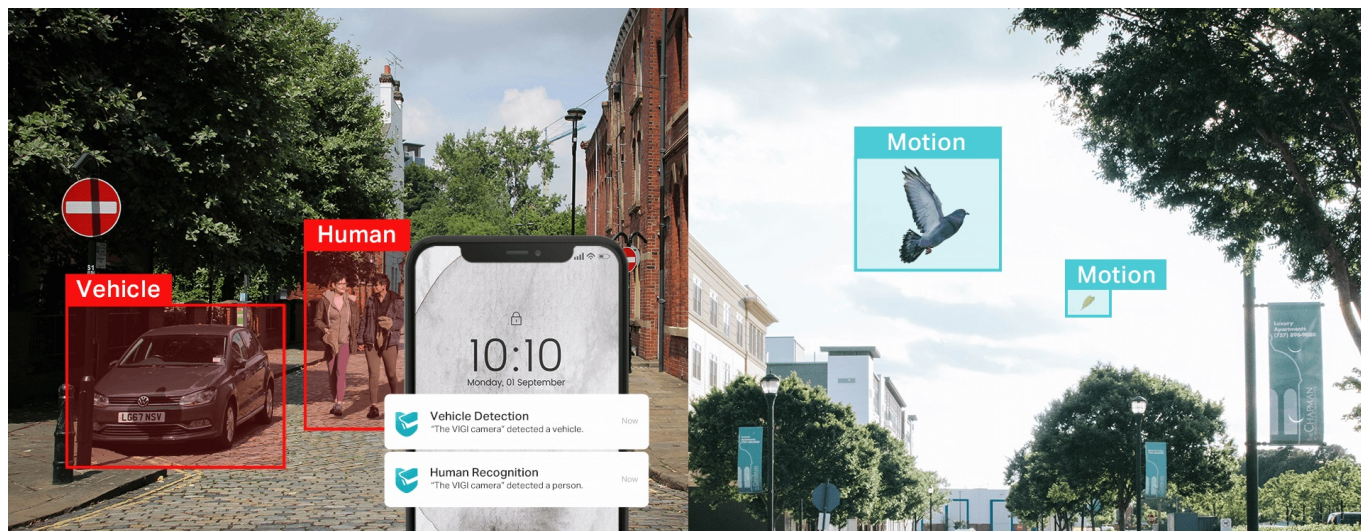

Kompaktní IP kamera TP-Link VIGI C230I pro široké záběry. Nabízí **vysoké rozlišení 2 Mpx**, díky čemuž zachytí ostrý obraz s množstvím jemných detailů. Je vhodná pro dohled v rozmanitých prostorách a uplatní se nejenom **při rozpoznávání osob, ale také vozidel**.

Integrované čipy využívají **algoritmy umělé inteligence** a efektivně tak rozliší lidské postavy nebo auta od jiných objektů. **Pokročilé detekce** pak umožní rozpoznat například narušení oblasti, odstranění předmětu, překročení hranice nebo třeba

neoprávněnou manipulaci s kamerou. Samozřejmostí je také podpora **mobilní aplikace TP-Link VIGI**, abyste dění mohli sledovat kdykoli a kdekoli skrze displej smartphonu.

TP-Link VIGI C230I 2,8 mm

3megapixelová IP kamera typu **domo** nabízí snímač **1/2,8" CMOS** s rozlišením **2304 x 1296** obrazových bodů, **citlivost 0,1 lux (barevně)** a podporu **DWDR**. Připojení lze jednoduše realizovat pomocí **RJ-45** portu. Díky **aplikaci TP-Link VIGI** lze sledovat dění **24 hodin denně, 7 dní v týdnu** odkudkoli skrze váš smartphonu. Spolehlivý systém nočního vidění zajišťuje, že kamera funguje dobře i za špatných světelných podmínek a zaznamenává dění pro budoucí kontrolu. Dva způsoby napájení vám poskytnou nejen větší pohodlí, ale také mimořádně usnadní zapojení.