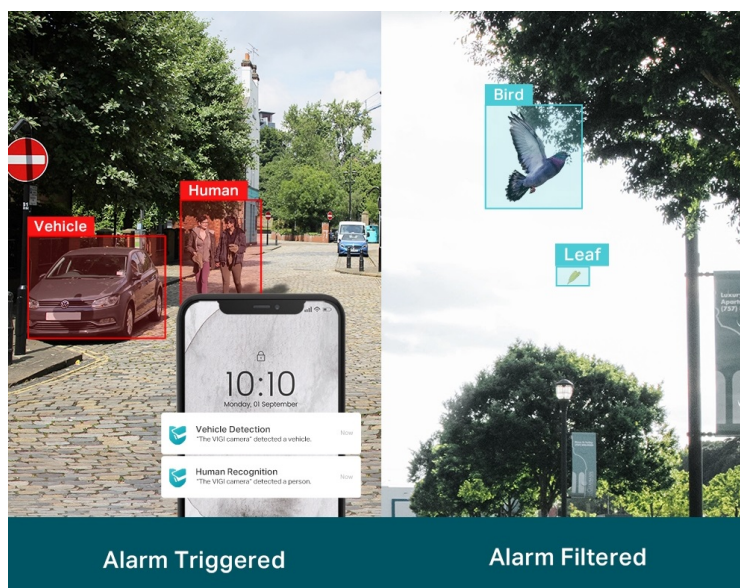

Venkovní IP kamera TP-Link VIGI C320I typu bullet, která nabízí vysoké rozlišení 2 Mpx. Díky tomu zachytí ostrý obraz s některými jemnějšími detaily. Vzhledem k **odolné konstrukci s certifikací IP67** je vhodná pro dohled nad venkovními prostory rodinných domů, okolí firem, staveb apod. Uplatní se nejenom při **rozpoznávání osob, ale také vozidel**.

Integrované čipy využívají **algoritmy umělé inteligence** a efektivně tak rozliší lidské postavy nebo auta od jiných objektů. **Pokročilé detekce** pak umožní rozpoznat například narušení oblasti, odstranění předmětu, překročení hranice nebo třeba neoprávněnou manipulaci s kamerou. Samozřejmostí je také **podpora mobilní aplikace TP-Link VIGI**, abyste dění mohli sledovat kdykoli a kdekoli skrze displej smartphonu.

- **Rozlišení 2 Mpx:** Více než dost pixelů pro zachycení některých diskrétnějších detailů.
- **Rozlišení osob a vozidel:** Rozlišuje lidi a vozidla od ostatních objektů, takže dostáváte přesnější oznámení o událostech.
- **Inteligentní detekce:** Přijímejte oznámení a kontrolujte kanály, když někdo překročí hranici, vstoupí do nastavené oblasti, překáží kameře nebo odstraní/opustí objekty.
- **Chytré vylepšení videa:** Profesionální technologie VIGI zpracovávají videa a výrazně zlepšují jejich kvalitu, která je pro vaše sledování zásadní, včetně Smart IR, WDR, 3D DNR a nočního vidění.
- **H.265+:** Kamera přenáší komprimovaný křišťálově čistý obraz, aniž by využívala další šířku pásma, a šetří tak místo na disku, snižuje zatížení sítě a náklady na monitorování - to vše bez snížení kvality obrazu.
- **Voděodolnost:** Spolehlivé krytí IP67 pro stabilní venkovní provoz.
- **PoE:** Snadno připojte a napájejte kameru s PoE pomocí jednoho kabelu RJ-45, který přenáší data i napájení. Není