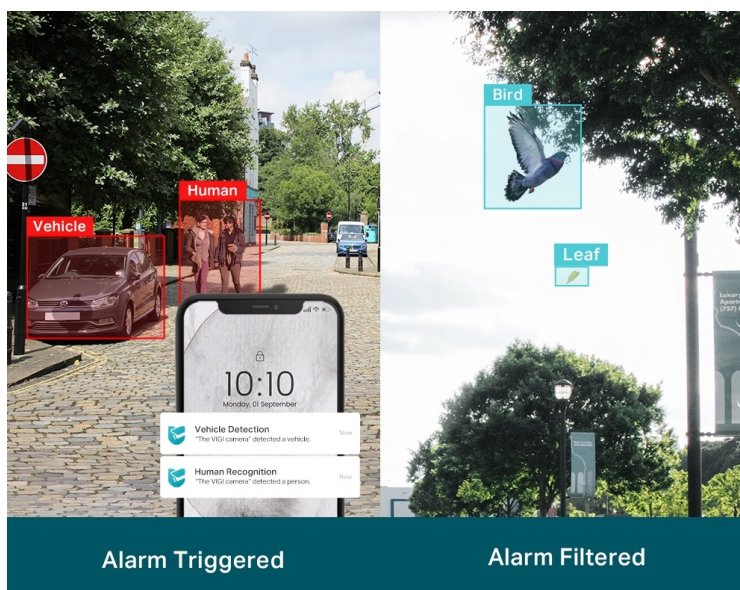

Venkovní IP kamera TP-Link VIGI C330I typu bullet, která nabízí vysoké **rozišení 3 Mpx**. Díky tomu zachytí ostrý obraz s některými jemnějšími detaily. Vzhledem k **odolné konstrukci s certifikací IP67** je vhodná pro dohled nad venkovními prostory rodinných domů, okolí firem, staveb apod. Uplatní se nejenom při **rozpoznávání osob, ale také vozidel**.

Integrované čipy využívají **algoritmy umělé inteligence** a efektivně tak rozliší lidské postavy nebo auta od jiných objektů. **Pokročilé detekce** pak umožní rozpoznat například narušení oblasti, odstranění předmětu, překročení hranice nebo třeba neoprávněnou manipulaci s kamerou. Samozřejmostí je také **podpora mobilní aplikace TP-Link VIGI**, abyste dění mohli sledovat kdykoli a kdekoli skrze displej smartphonu.

TP-Link VIGI C330I 2,8 mm

3megapixelová IP kamera typu **bullet** nabízí snímač **1/2,8" CMOS** s rozlišením **2304 x 1296** obrazových bodů, **citlivost 0,1 lux (barevně)** a podporu **DWDR**. Připojení lze jednoduše realizovat pomocí **RJ-45 portu**. Díky **aplikaci TP-Link VIGI** lze sledovat dění **24 hodin denně, 7 dní v týdnu** odkudkoli skrze váš smartphone. Spolehlivý systém nočního vidění zajišťuje, že kamera funguje dobře i za špatných světelných podmínek a zaznamenává dění pro budoucí kontrolu. Dva způsoby napájení vám poskytnou nejen větší pohodlí, ale také mimořádně usnadní zapojení.