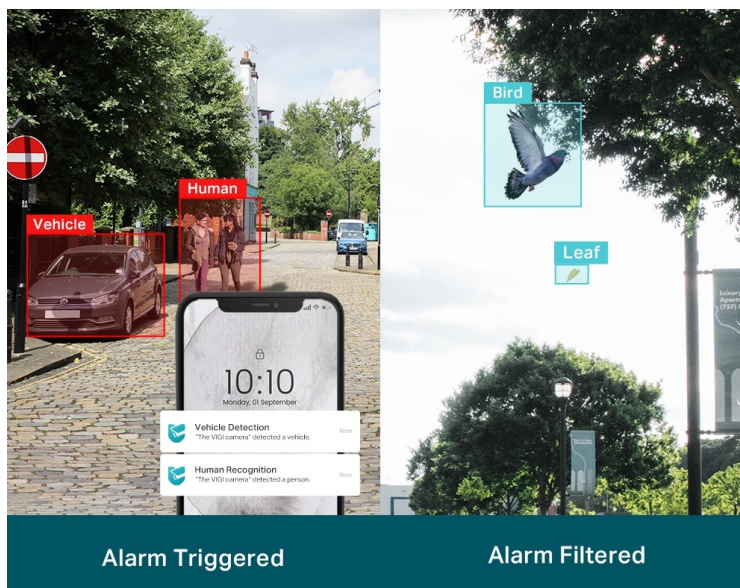

Venkovní IP kamera TP-Link VIGI C330I typu bullet, která nabízí vysoké **rozišení 3 Mpx**. Díky tomu zachytí ostrý obraz s některými jemnějšími detaily. Vzhledem k **odolné konstrukci s certifikací IP67** je vhodná pro dohled nad venkovními prostory rodinných domů, okolí firem, staveb apod. Uplatní se nejenom při **rozpoznávání osob, ale také vozidel**.

Integrované čipy využívají **algoritmy umělé inteligence** a efektivně tak rozliší lidské postavy nebo auta od jiných objektů. **Pokročilé detekce** pak umožní rozpoznat například narušení oblasti, odstranění předmětu, překročení hranice nebo třeba neoprávněnou manipulaci s kamerou. Samozřejmostí je také **podpora mobilní aplikace TP-Link VIGI**, abyste dění mohli sledovat kdykoli a kdekoli skrze displej smartphonu.

TP-Link VIGI C330I 4 mm

3megapixelová IP kamera typu **bullet** nabízí snímač **1/2,8" CMOS** s rozlišením **2304 x 1296** obrazových bodů, **citlivost 0,1 lux (barevně)** a podporu **DWDR**. Připojení lze jednoduše realizovat pomocí **RJ-45 portu**. Díky **aplikaci TP-Link VIGI** lze sledovat dění **24 hodin denně, 7 dní v týdnu** odkudkoli skrze váš smartphone. Spolehlivý systém nočního vidění zajišťuje, že kamera funguje dobře i za špatných světelných podmínek a zaznamenává dění pro budoucí kontrolu. Dva způsoby napájení vám poskytnou nejen větší pohodlí, ale také mimořádně usnadní zapojení.