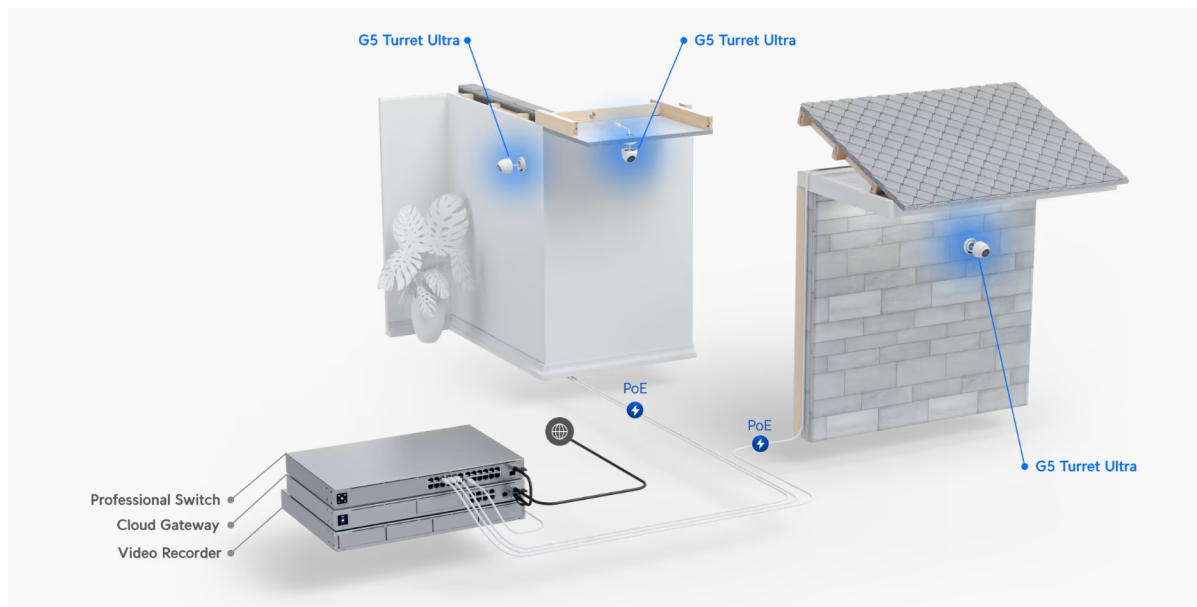

#### Ubiquiti UniFi G5 Turret Ultra

Kamera UniFi G5 Turret Ultra poskytuje čistý a ostrý obraz v **rozlišení 2688 x 1512 při 30 fps** s možností nočního vidění na vzdálenost až 30 m.

Kamera podporuje **PoE napájení (37-57 V DC)**. Balení neobsahuje PoE injektor.

- 4 Mpx CMOS senzor (1/2.4") & rozlišení 2688 x 1512 při 30 fps (16 : 9)
- Úhel záběru: 102,4° horizontálně, 54,9° vertikálně, 120,6° diagonálně
- Vestavěné IR LED diody a automatický IR cut filtr pro lepší noční vidění
- Voděodolnost dle IP66 + odolnost IK04 (antivandal)
- Integrovaný mikrofon (lze softwarově vypnout)
- ARM Dual-Core Cortex-A7 procesor/čip
- Podpora PoE 37-57 V DC (injektor není součástí balení)

**Rozhraní:** 1× RJ-45 10/100 Mbps

**Slot paměťových karet:** ne

**Audio:** ano, mikrofon

**Napájení:** PoE 37-57 V DC

**Pracovní teplota:** -30 až +50 °C

**Hmotnost:** 330 g

**Rozměry:** 90 × 90 × 71,2 mm

---