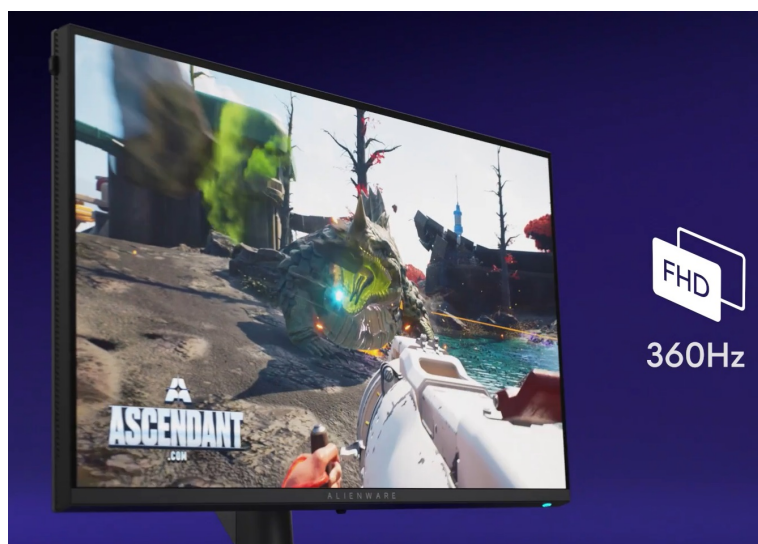

Špičkový herní monitor Dell Alienware AW2725QF se dvěma režimy rozlišení pro bezkonkurenční **gaming na PC nebo herní konzoli**. Tento model představuje **unikátní kombinaci 2 režimů rozlišení a rychlosti**. Z každé hry vydolujete maximum výkonu, nebo vizuální kvality. Je jen na vás, zda dáte přednost **režimu 4K při 180 Hz** a vychutnáte si každý detail, nebo **Full HD při 360 Hz** a užijete si také zběsilé přestřelky, e-sportovní soutěžní klání, on-line turnaje a výzvy bez kompromisů a zpoždění. **Mezi oběma režimy můžete snadno přepínat** a jeden displej se tak přizpůsobí všem vašim požadavkům.

Do každé soutěžní výzvy nebo víkendovky s rychlostí 360 Hz

Monitor Dell Alienware AW2725QF dosahuje v tomto režimu nekompromisní rychlosti a čistoty pohybu. Ve Full HD rozlišení vám umožní bleskově reagovat na každý pohyb soupeře, který vás nebude mít čím překvapit.

Dopřejte si herní světy naplno a ve 4K

Fanoušci herní estetiky jistě ocení **95% pokrytí barevného prostoru DCI-P3**, díky čemuž displej reprodukuje živé a dynamické barvy. Ve spojení s režimem 4K je obraz vykreslen do nejmenších detailů. Ideální pro singleplayerové příběhové hry, prozkoumávání okolí, interaktivní hry, adventury apod. I v tomto režimu totiž displej dosahuje **vysoké obnovovací frekvence 180 Hz**.

Myslí i na tvůrce obsahu

Monitor Dell Alienware AW2725QF není jen špičkový displej k herní mašině, ale uplatní se rovněž jako součást multimediálního nebo tvůrčího centra. Perfektně vykreslený vizuál a barvy jsou ideální pro editaci obsahu a vlastní tvorbu. Pro kreativní činnost je zde speciálně navržena **funkce Creator Mode**. Velký displej můžete díky **funkcím PiP** (Picture-in-Picture) a **PbP** (Picture-by-Picture) rozdělit na menší obrazovky a efektivně pracovat v režimu **multitaskingu**.