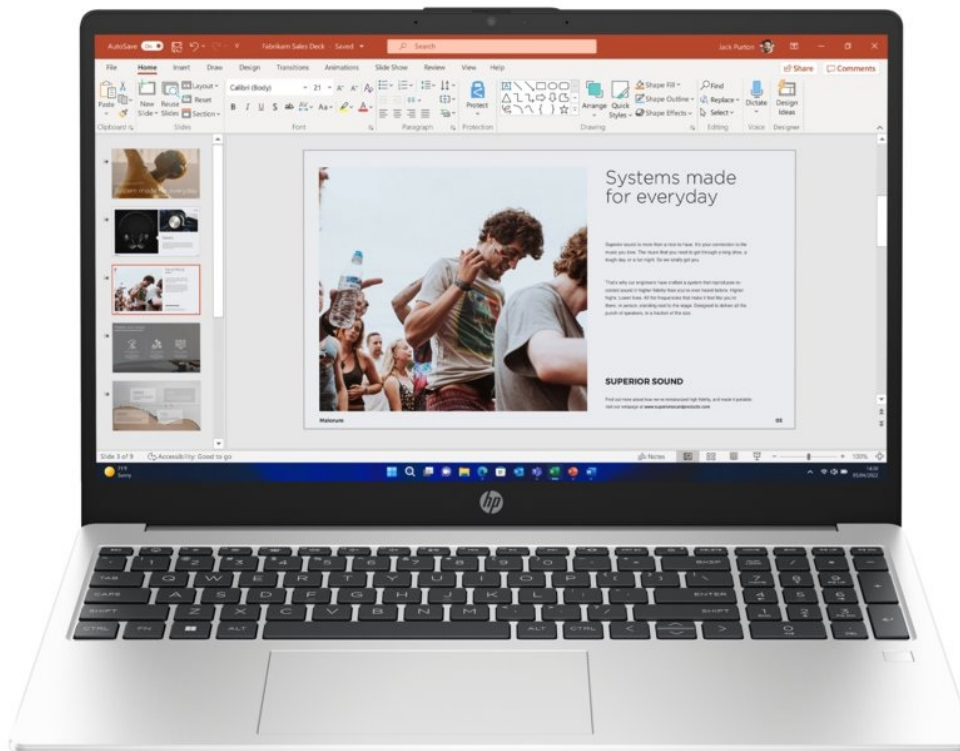

### Notebook HP 250R G10 - přenosný parťák pro vaši produktivitu

**Notebook HP 250R G10** je navržen pro plnění každodenních pracovních úkolů a standardní multimediální činnost. Disponuje **procesorem Intel Core 3**, který zvládne provoz aplikací a ve spojení se **16GB RAM** také efektivní multitasking. Chod firemního softwaru a dalších programů je svižný a bez zpoždění reaguje na vaše požadavky. Další předností je **SSD úložiště, které skýtá 512 GB prostoru** pro ukládání dat a podporuje rychlý přístup k datům. Díky tomu načítá aplikace a celý systém enormní rychlostí.

**Notebook HP 250R G10** vám zprostředkuje obsah na ploše 15,6 palců. Obraz vykresluje v ostrém **Full HD rozlišení**, což je ideální nejenom pro čtení a tvorbu dokumentů, surfování po internetu, ale také komfortní sledování multimédií jako filmy či videa. Notebook **HP 250R G10** přichází také s praktickou výbavou v podobě **Full HD webkamery** nebo **čtečky otisku prstů**. Vše vyvedeno v elegantním a lehkém designu. **Váha pod 2 kg** umožní snadné přenášení a pohodlnou činnost klidně i na cestách.

## HP 250R G10

Základem notebooku je šestijádrový procesor **Intel Core 3 100U**, pracující na frekvenci 1,2 GHz, doplněný o **16 GB** operační paměti. Vybaven je **15,6"** matným displejem s **Full HD** rozlišením 1920 × 1080 bodů. Obrazová data má na starosti integrovaná grafická karta **Intel Graphics**. Pro data je k dispozici **SSD disk** s kapacitou **512 GB**. Vybaven je Full HD webkamerou, čtečkou otisku prstů a podsvícenou klávesnicí. Samozřejmostí je bezdrátové připojení **Wi-Fi a Bluetooth**. Notebook je dodáván s předinstalovaným operačním systémem **Windows 11 Pro**.

**Úhlopříčka displeje:** 15,6"

**Velikost operační paměti:** 16 GB

**HDD kapacita:** 512 GB SSD

**Barva:** stříbrná

**Hmotnost:** 1,59 kg

Rozšíření operační paměti je možné pouze servisním zásahem. Paměťové sloty nejsou uživatelsky přístupné.