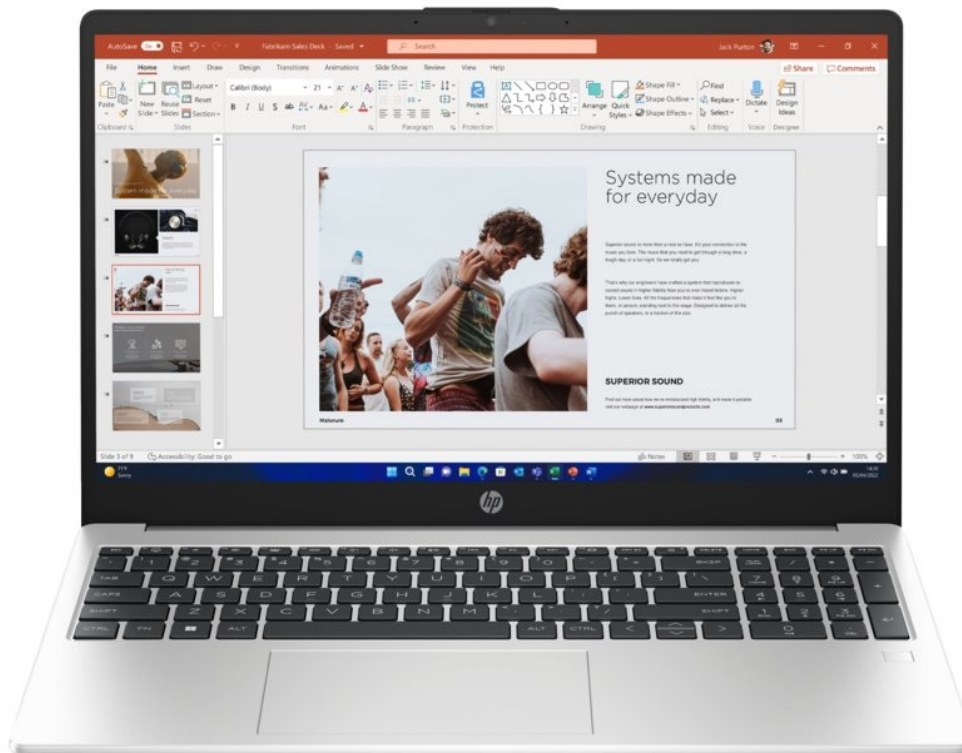

### Notebook HP 250R G10 - přenosný parťák pro vaši produktivitu

**Notebook HP 250R G10** je navržen pro plnění každodenních pracovních úkolů a standardní multimediální činnost. Disponuje **procesorem Intel Core 5**, který zvládne provoz aplikací a ve spojení se **16GB RAM** také pokročilý multitasking. Chod firemního softwaru a dalších programů je svižný a bez zpoždění reaguje na vaše požadavky. Další předností je **SSD úložiště, které skýtá 512 GB prostoru** pro ukládání dat a podporuje rychlý přístup k datům. Díky tomu načítá aplikace a celý systém enormní rychlostí.

**Notebook HP 250R G10** vám zprostředkuje obsah na ploše 15,6 palců. Obraz vykresluje v ostrém **Full HD rozlišení**, což je ideální nejenom pro čtení a tvorbu dokumentů, surfování po internetu, ale také komfortní sledování multimédií jako filmy či videa. Notebook **HP 250R G10** přichází také s praktickou výbavou v podobě **Full HD webkamery** nebo **čtečky otisku prstů**. Vše vyvedeno v elegantním a lehkém designu. **Váha pod 2 kg** umožní snadné přenášení a pohodlnou činnost klidně i na cestách.

## HP 250R G10

Základem notebooku je desetijádrový procesor **Intel Core 5 120U**, pracující na frekvenci 1,4 GHz, doplněný o **16 GB** operační paměti. Vybaven je **15,6"** matným displejem s **Full HD** rozlišením 1920 × 1080 bodů. Obrazová data má na starosti integrovaná grafická karta **Intel Graphics**. Pro data je k dispozici **SSD disk** s kapacitou **512 GB**. Vybaven je Full HD webkamerou, čtečkou otisku prstů a podsvícenou klávesnicí. Samozřejmostí je bezdrátové připojení **Wi-Fi a Bluetooth**. Notebook je dodáván s předinstalovaným operačním systémem **Windows 11 Pro**.

**Úhlopříčka displeje:** 15,6"

**Velikost operační paměti:** 16 GB

**HDD kapacita:** 512 GB SSD

**Barva:** stříbrná

**Hmotnost:** 1,59 kg

Rozšíření operační paměti je možné pouze servisním zásahem. Paměťové sloty nejsou uživatelsky přístupné.