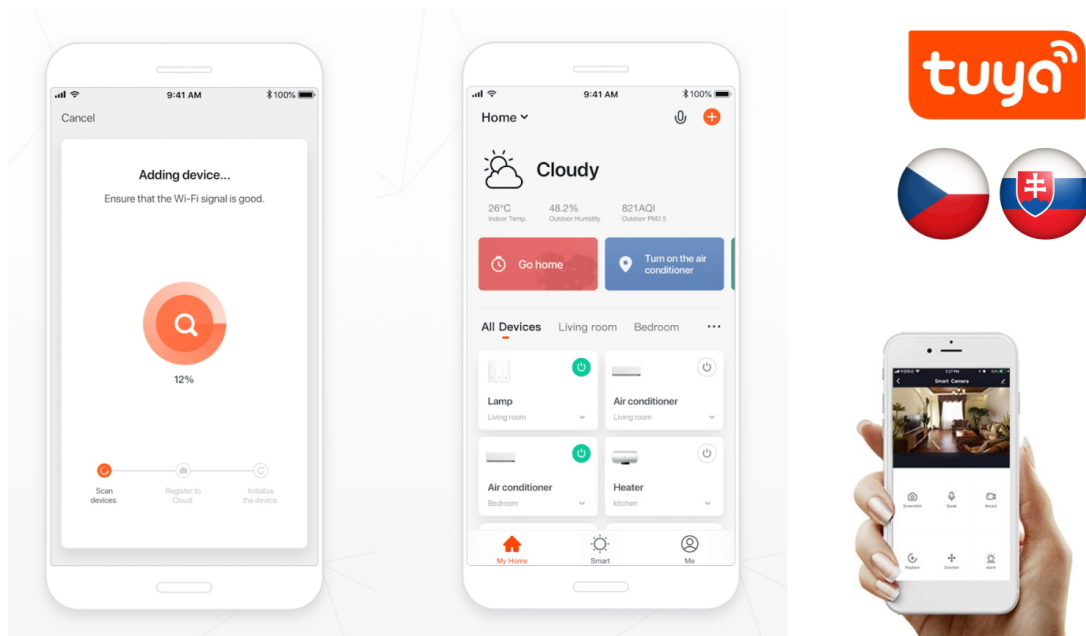

IMMAX NEO SMART CHYTRÁ ZÁSUVKA BEZ KOLÍKU (TYP F) 07801L

Cena celkem:

780 Kč
(bez DPH: 645 Kč)

Běžná cena:

858 Kč

Ušetříte:

78 Kč

Kód zboží:

DAZIMM1052

Part No.:

07801L

Záruka:

24 měs.

Stav:

Nové zboží

Popis

IMMAX NEO SMART chytrá zásuvka bez kolíku (typ F) 07801L

Chytrá Wi-Fi zásuvka je navržena k **ovládání elektrických spotřebičů** odkudkoliv přes internet. Můžete tak automatizovat zapínání spotřebičů či sledovat **spotřebu energie**. K dispozici je navíc také **USB** port a port **USB-C** pro snadné nabíjení mobilních zařízení. Zásuvku lze ovládat skrze bezplatnou aplikaci **IMMAX NEO PRO**, která je kompatibilní s iOS i Android, s hlasovými asistenty Amazon Alexa, Apple Siri, Google Assistant a dále se systémy TUYA a LIDL.

POZOR

Pro připojení do aplikace je zapotřebí mít chytrou Zigbee bránu Tuya (např. 07117-4).

ZÁKLADNÍ SPECIFIKACE

Počet zástrček: 1

Výstup: max. 20 W

USB-A: DC 5V/3A; 9V/2A; 12V/1,5A

USB-C: DC 5V/3A; 9V/2,22A; 12V/1,67A

USB-A + USB-C: 5V/3,4A

Frekvenční rozsah: 2400–2483,5 MHz

Napájecí napětí: 230 V / 16 A