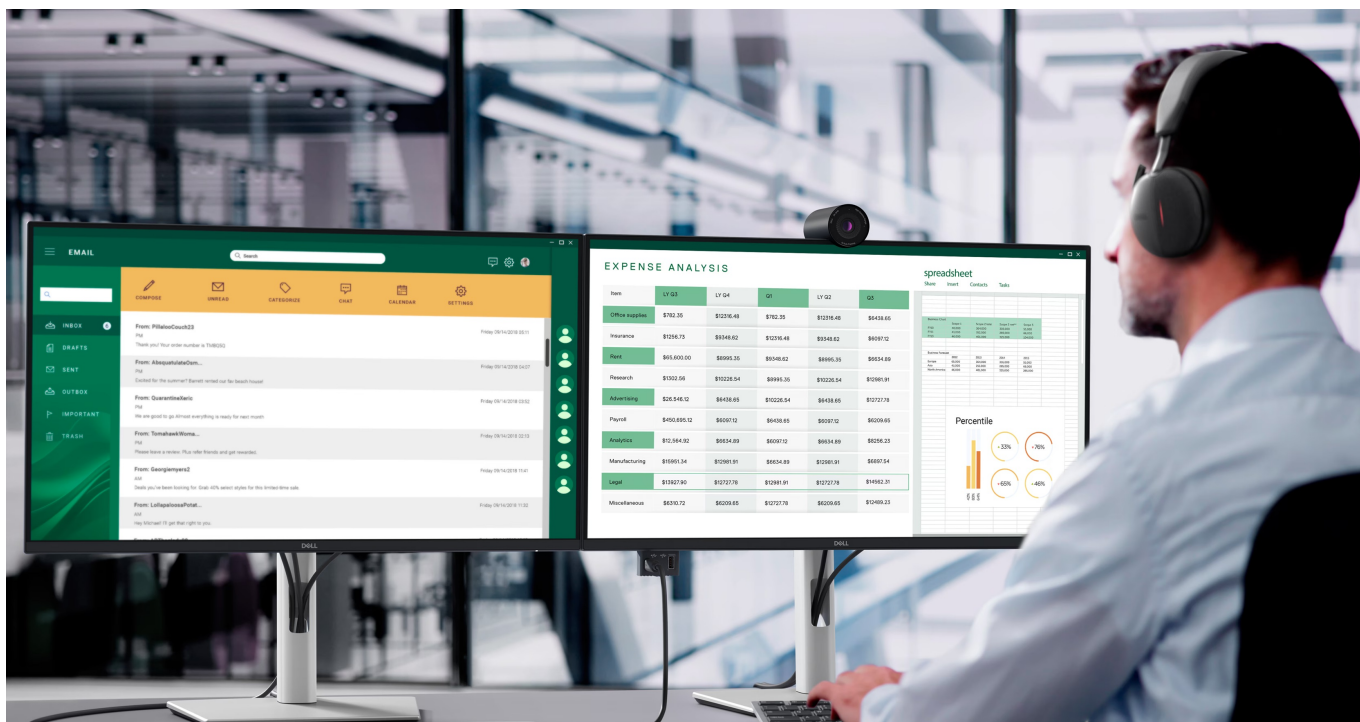

36 měs.

Stav:

Nové zboží

Popis

Dell Pro 24 Plus P2425DE - komfortní pohled na tabulky i multimédia

Monitor Dell Pro 24 Plus P2425DE je připraven na jakýkoli úkol. Přináší 24palcový displej, na kterém zobrazíte pracovní povinnosti i multimédia pro každodenní zábavu. Obrazovka nabízí obraz v **QHD rozlišení**, díky čemuž vykresluje obsah ostře a s velkou mírou detailů. **Technologie IPS** zajišťuje široké pozorovací úhly, díky kterým můžete obsah sledovat pohodlně i při pohledu ze stran. Díky **99% pokrytí sRGB** je zajištěno přesné a konzistentní podání barev.

Technologie Daisy Chain vám umožní jednoduše propojit více monitorů jediným kabelem a získat enormní plochu pro náročnou práci. **Vylepšený režim ComfortView Plus** snižuje vyzařování modrého světla a přispívá ke komfortnímu sledování obsahu na displeji po celý den. Díky **obnovovací frekvenci 100 Hz** je obraz hladký a bez rušivých vlivů vykresluje i plynulé pohyby. **Výškově nastavitelný stojan s funkcí Pivot** umožní flexibilní přizpůsobení pozice podle vašich požadavků.

Dell Pro 24 Plus P2425DE

LED monitor s úhlopříčkou **23,8"** disponující Quad HD rozlišením **2560 × 1440** obrazových bodů s poměrem stran **16 : 9**. Nabízí jas **350 cd/m²**, kontrastní poměr **1500 : 1**, 99% pokrytí sRGB, dobu odezvy **5 ms** a obnovovací frekvenci **100 Hz**. Pozorovací úhly **178° horizontálně i vertikálně** zaručí skvělou viditelnost z jakéhokoliv úhlu. K dispozici jsou také **tři porty USB 3.0**, ethernetový port **RJ-45** a dva porty **USB-C**, z nichž jeden kromě vysokorychlostního přenosu videa a dat umožňuje napájení připojených zařízení až do 90 W. Díky technologii **Daisy Chain** lze jednoduše propojit více monitorů a připojit je k počítači jediným kabelem. Potěší také výškově nastavitelný stojan a funkce **Pivot**, která umožňuje otočení obrazovky o 90°.