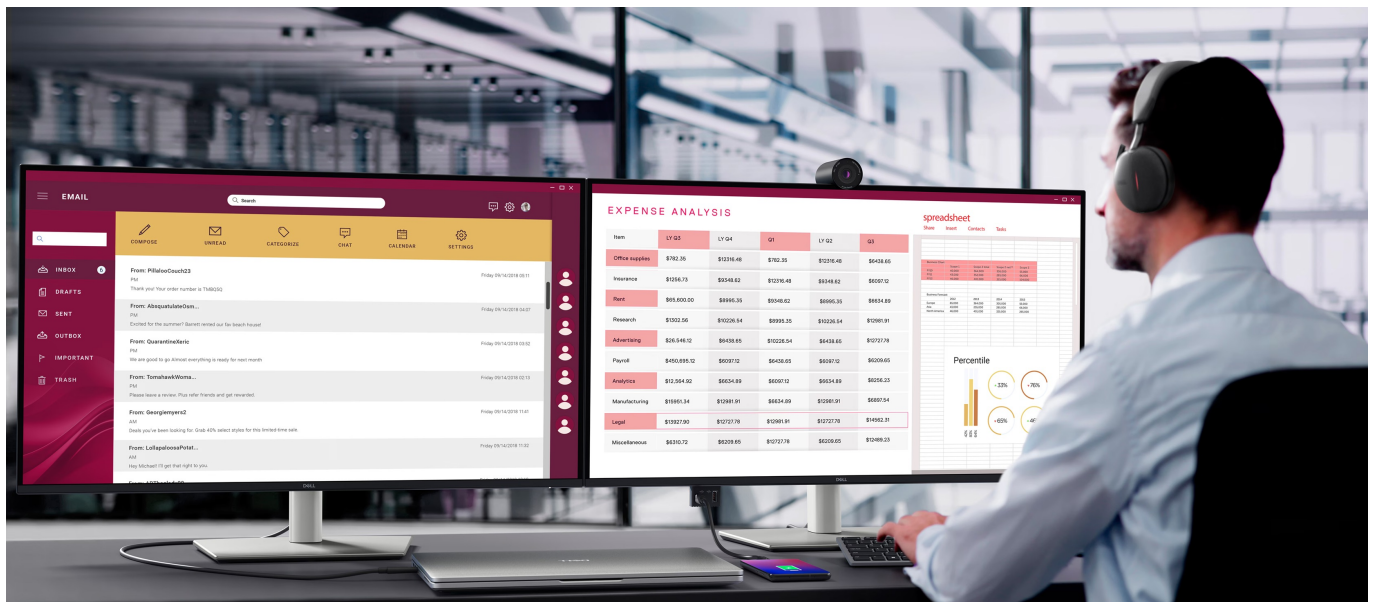

### Monitor Dell Pro 32 Plus P3225DE - takhle se na práci musí

Monitor Dell Pro 32 Plus P3225DE představuje výkon a ultra jemné rozlišení v elegantním designu. **Displej s úhlopříčkou 32 palců** vám zprostředkuje optimální plochu pro práci s moderním softwarem, sledování tabulek, dokumentů i multimédií zábavu. Díky **rozlišení QHD** je monitor Dell Pro 32 Plus P3225QD ideální **pro kreativní činnosti, editaci nebo tvorbu digitálního obsahu**. Quad HD rozlišení produkuje ostrý obraz, který zachytí potřebné detaily, a díky tomu posune vaše pracovní projekty i multimediální zážitky zase o kus dál. **Obnovovací frekvence 100 Hz** zajistí méně blikání a více plynulého pohybu bez rušivých vlivů.

### Dell Pro 32 Plus P3225DE

LED monitor s úhlopříčkou **32"** disponující Quad HD rozlišením **2560 x 1440** obrazových bodů s poměrem stran **16 : 9**. Nabízí jas **350 cd/m<sup>2</sup>**, kontrastní poměr **1500 : 1**, 99% pokrytí sRGB, dobu odezvy **5 ms** a obnovovací frekvenci **100 Hz**. Pozorovací úhly **178° horizontálně i vertikálně** zaručí skvělou viditelnost z jakéhokoliv úhlu. K dispozici jsou také **tři porty USB 3.0**, ethernetový port **RJ-45** a dva porty **USB-C**, z nichž jeden kromě vysokorychlostního přenosu videa a dat umožňuje napájení připojených zařízení až do 90 W. Díky technologii **Daisy Chain** lze jednoduše propojit více monitorů a připojit je k počítači jediným kabelem. Potěší také výškově nastavitelný stojan a funkce **Pivot**, která umožňuje otočení