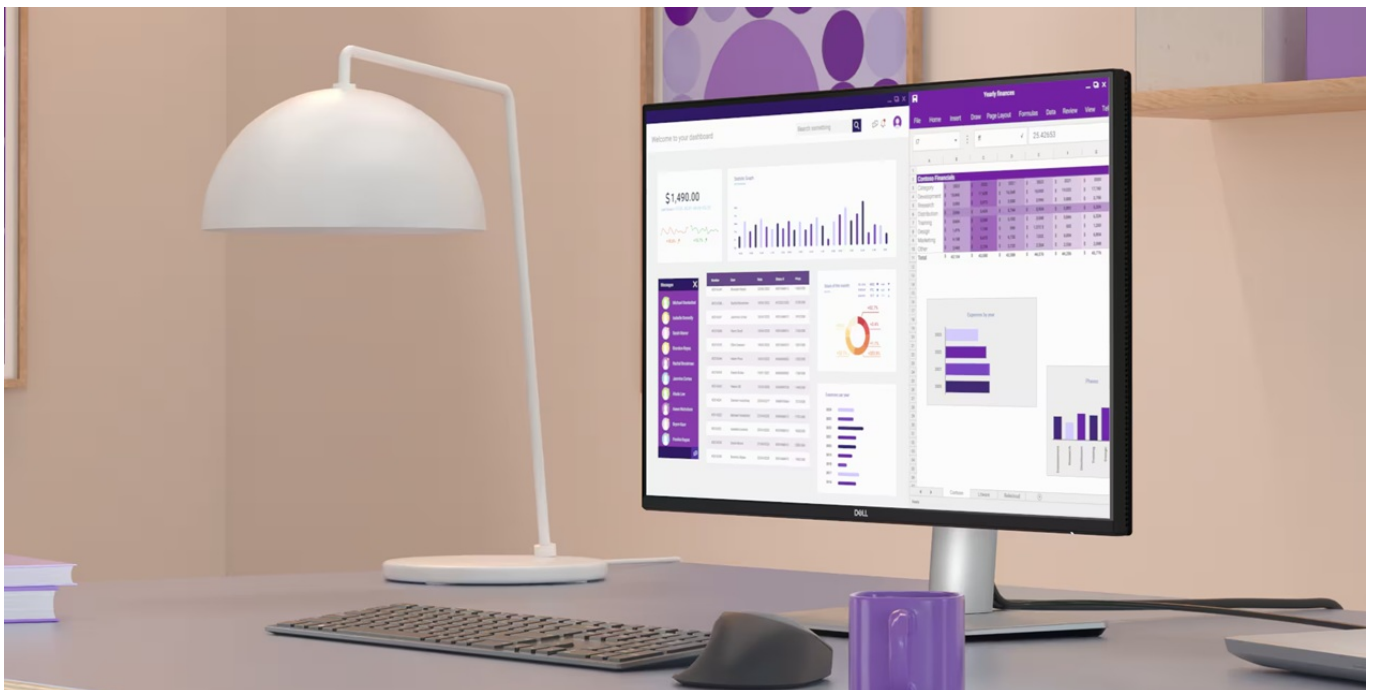

### 4K monitor Dell Pro 32 Plus P3225QE - takhle se na práci musí

Monitor Dell Pro 27 Plus P3225QE představuje výkon a ultra jemné rozlišení v elegantním designu. **Displej s úhlopříčkou 32 palců** vám zprostředkuje optimální plochu pro práci s moderním softwarem, sledování tabulek, dokumentů i multimédií zábavu. Díky **rozlišení 4K Ultra HD** je monitor Dell Pro 32 Plus P3225QE ideální **pro kreativní činnosti, editaci nebo tvorbu digitálního obsahu**. 4K rozlišení je zárukou ostrého obrazu, který zachytí všechny detaily, a díky tomu posune pracovní projekty i multimediální zážitky na další úroveň. **Obnovovací frekvence 100 Hz** zajistí méně blikání a více plynulého pohybu bez rušivých vlivů.

**Výškově nastavitelný stojan s funkcí Pivot** se postará o patřičný komfort a ergonomii během dlouhých hodin práce. Kromě námahy těla snižuje také námahu očí. **Technologie ComfortView Plus** potlačuje intenzitu modrého světla a efektivně chrání váš zrak při dlouhodobém sledování displeje.

**Dell Pro 32 Plus P3225QE**

LED monitor s úhlopříčkou **32"** disponující 4K Ultra HD rozlišením **3840 × 2160** obrazových bodů s poměrem stran **16 : 9**. Nabízí jas **350 cd/m<sup>2</sup>**, kontrastní poměr **1500 : 1**, 99% pokrytí sRGB, dobu odezvy **5 ms** a obnovovací frekvenci **100 Hz**. Pozorovací úhly **178° horizontálně i vertikálně** zaručí skvělou viditelnost z jakéhokoliv úhlu. K dispozici jsou také **tři porty USB 3.0**, ethernetový port **RJ-45** a dva porty **USB-C**, z nichž jeden kromě vysokorychlostního přenosu videa a dat umožňuje napájení připojených zařízení až do 90 W. Potěší také výškově nastavitelný stojan a funkce **Pivot**, která umožňuje otočení obrazovky o 90°.