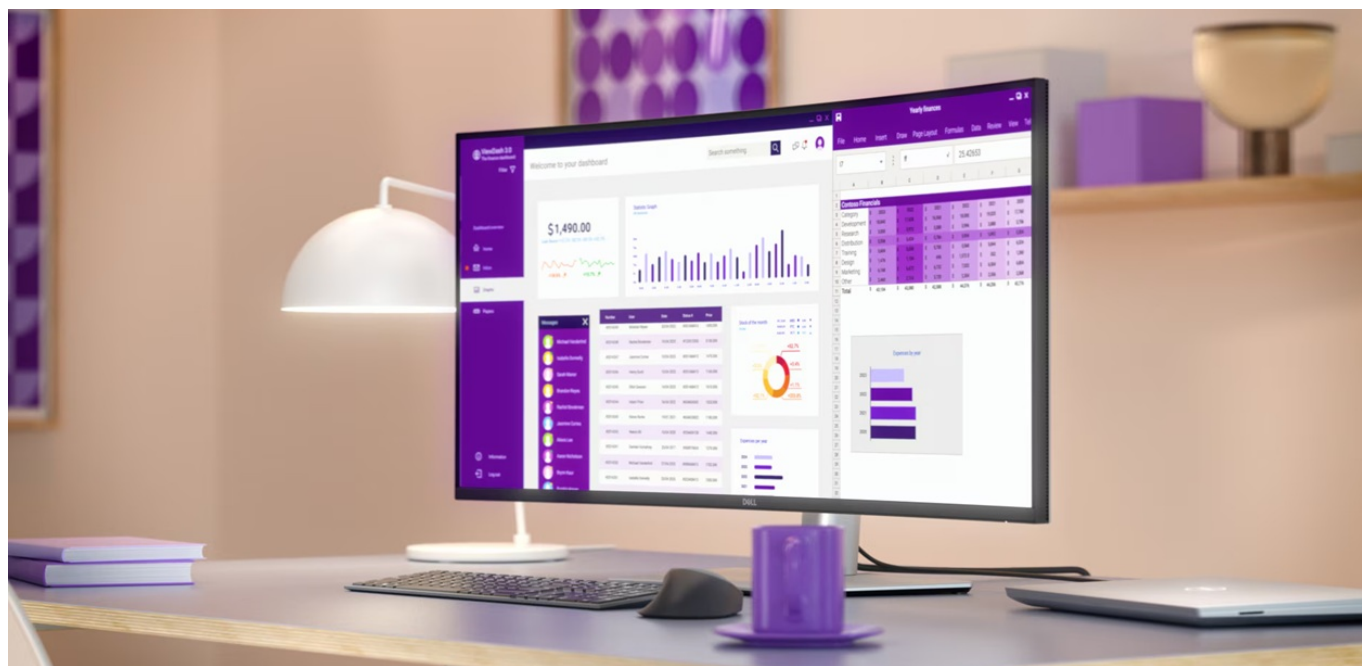

### Monitor Dell Pro 34 Plus P3425WE - takhle se na práci musí

**Prohnutý monitor Dell Pro 34 Plus P3425WE** představuje výkon a ultra jemné rozlišení v elegantním designu. **Displej s úhlopříčkou 34,1 palců** vám zprostředkuje optimální plochu pro práci s moderním softwarem, sledování tabulek, dokumentů i multimédií zábavu. Díky **rozlišení WQHD** je monitor Dell Pro 34 Plus P3425WE ideální **pro kreativní činnosti, editaci nebo tvorbu digitálního obsahu**. WQHD rozlišení je zárukou ostrého obrazu, který zachytí všechny detaily, a díky tomu posune pracovní projekty i multimediální zážitky na další úroveň. **Obnovovací frekvence 100 Hz** zajistí méně blikání a více plynulého pohybu bez rušivých vlivů.

### S více porty se to lépe táhne

Potěší také **bohatá konektivita**, která podpoří flexibilní činnost s celou řadou periferních zařízení a připojení různých zdrojů obrazu. K dispozici jsou porty **HDMI** a **DisplayPort**, nároční uživatelé ocení také přítomnost **USB 3.0** nebo **RJ-45** pro přímý a stabilní Ethernet. Nechybí ani praktické řešení **USB-C**, které vám umožní přenášet data nebo video a kompatibilní zařízení napájet výkonem až 90 W, a to jediným kabelem.

### Dell Pro 34 Plus P3425WE

**Prohnutý** LED monitor s úhlopříčkou **34,1"** nabízí rozlišení **3440 × 1440** bodů s poměrem stran 21 : 9, jasem **350 cd/m<sup>2</sup>**, dobou odezvy 8 ms, obnovovací frekvencí **100 Hz** a pokrytím 99 % sRGB barevné palety. Příjemné jsou také pozorovací úhly **178° horizontálně i vertikálně**. Pro připojení periférií jsou k dispozici **tři USB 3.0 porty**, ethernetový port **RJ-45** a dva porty **USB-C**, z nichž jeden kromě vysokorychlostního přenosu videa a dat umožňuje napájení připojených zařízení až do 90 W. Zjistíte potěší také výškově nastavitelný podstavec.