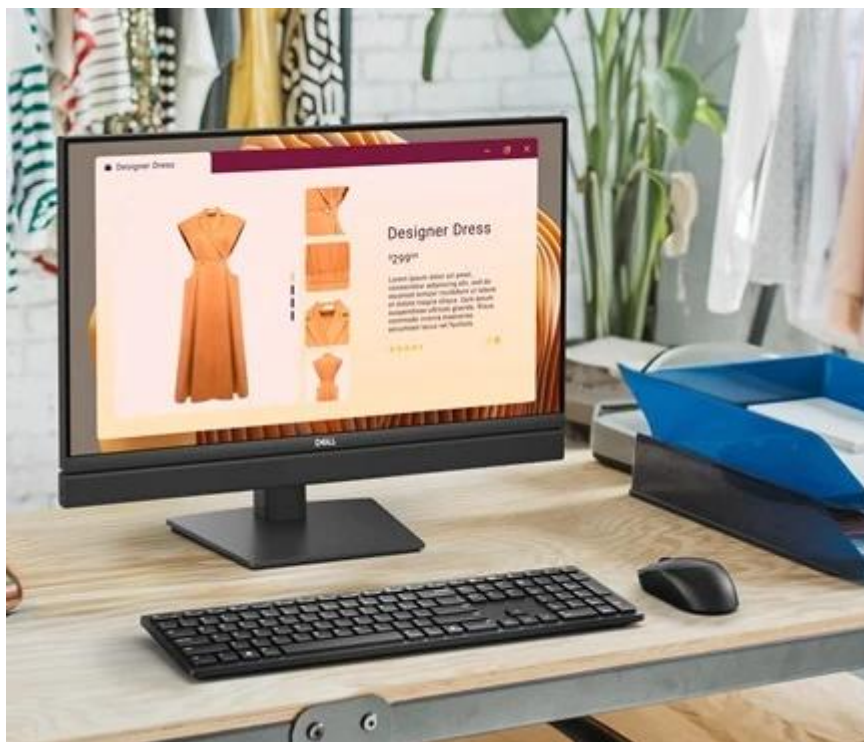

Stav: Nové zboží

Popis

PC Dell Pro 24 AIO QC24250 - vše v jednom monitoru

Stolní počítač Dell Pro 24 AIO QC24250 v sobě kombinuje eleganci, praktický design a výkon, navíc okořeněný umělou inteligencí. Nabízí vše, co potřebujete pro snadnější pracovní život, efektivní plnění úkolů i každodenní multimediální zábavu. **All-in-One počítač Dell Pro 24 AIO QC24250** díky své konstrukci integruje všechny komponenty do jednoho monitoru.

Výrazně tak **šetří místo na vašem stole**, kde se nepovalují další nadbytečné kabely. Nevzhlednou bednu pod stolem nahradí stylový a štíhlý monitor, který vám umožní plné nasazení bez kompromisů. Počítač **Dell Pro 24 AIO QC24250** disponuje **procesorem Intel Core Ultra 7**, který zvládne kancelářskou práci i provoz moderního softwaru. Ve spojení se **16GB RAM DDR5** si poradí i s pořádnou dávkou **multitaskingu** a šlape plynule i při vysoké zátěži a s celou řadou aplikací běžících současně.

Displej s úhlopříčkou 23,8" produkuje obraz ve **Full HD** rozlišení a je vhodný pro práci i sledování multimédií. **SSD úložiště** podpoří vaši produktivitu rychlým přístupem k datům, načítáním aplikací i celého systému. **Kapacita 512 GB** je ideální pro ukládání jak firemních souborů, tak multimédií.

Počítač je vybaven **16 GB DDR5** operační paměti s frekvencí až **5600 MT/s** a **512GB SSD** úložištěm pro rychlý přístup k vašim datům. Integrovaná grafika zajišťuje plynulé zobrazení obsahu na displeji. Součástí monitoru je výškově nastavitelný stojan pro maximální ergonomii a pohodlí při práci.