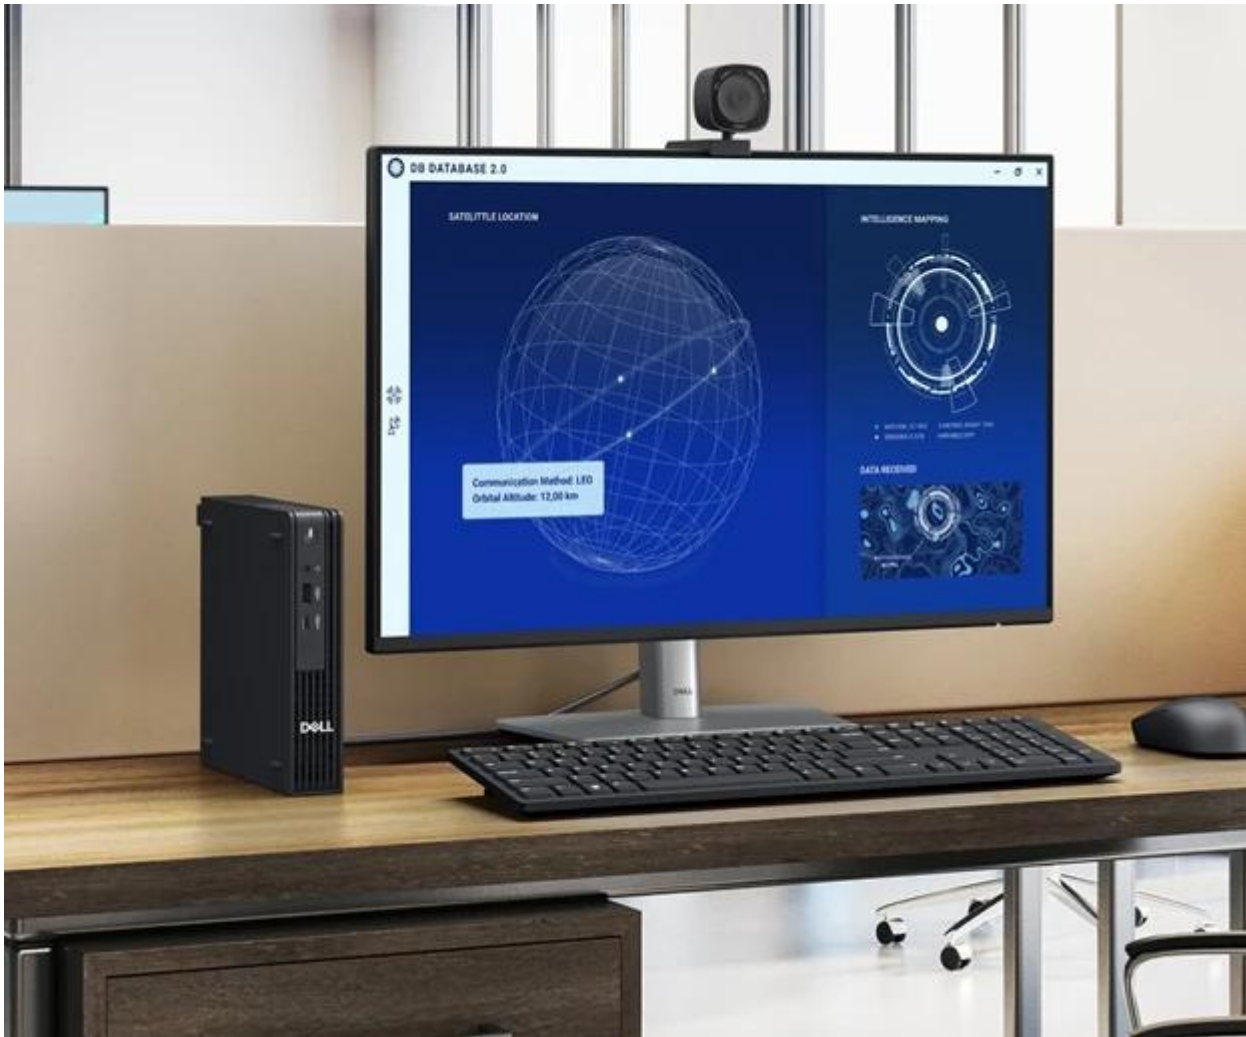

## Dell Pro Micro QCM1250 - moderní kancelář v miniaturním provedení

**Stolní počítač Dell Pro Micro QCM1250** představuje výkonné a prostorově úsporné řešení pro vaši kancelář. Tento model je ideální pro rychlé a efektivní plnění firemních úkolů a dalších pracovních povinností. **Desktop Dell Pro Micro QCM1250** je osazen **procesorem Intel Core i3 čtrnácté generace**, který je určen pro standardní kancelářské nebo multimediální úlohy. Zvládne každodenní provoz podnikových aplikací, domácí multimediální zábavu a ve spojení s nadstandardní **16GB RAM DDR5** také **multitasking**.

Pro ukládání dat je připravena **SSD jednotka s kapacitou 512 GB**. Kromě úložného prostoru podpoří také rychlé načítání softwaru a celého systému. Počítač je vyveden v **kompaktním designu**, díky čemuž šetří místo na pracovním stole. I přes své rozměry nabízí **základní porty** pro připojení nejdůležitějších periferií.

### Kompaktní firemní desktop s výkonným procesorem Intel Core i3 v minimalistickém provedení.

Dell Pro Micro představuje ideální řešení pro moderní pracoviště, kde je kladen důraz na úsporu prostoru bez kompromisů ve výkonu. Tento mini počítač je vybaven **procesorem Intel® Core™ i3-14100T** 14. generace se 4 jádry a maximálním taktem až **4,4 GHz**, který poskytuje dostatečný výkon pro běžné kancelářské aplikace a multitasking.