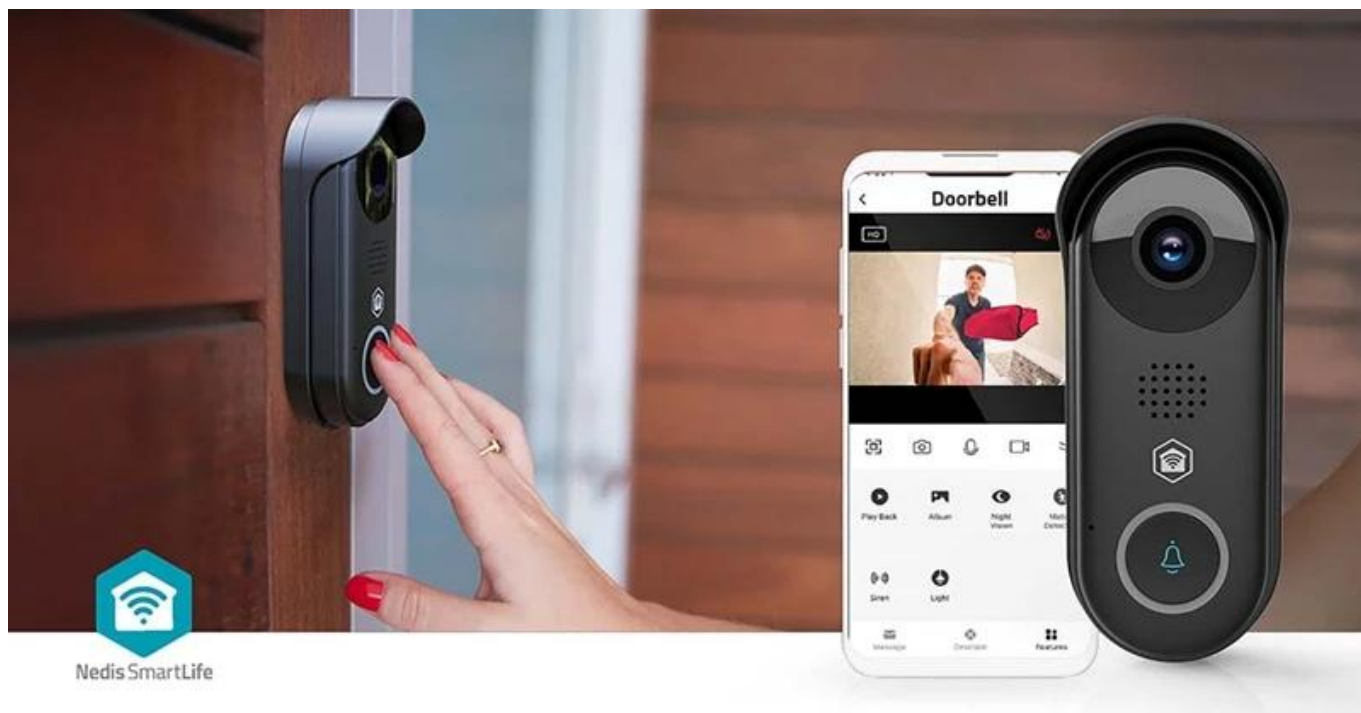

Stav: Nové zboží

Popis

Videotelefon Nedis WIFICDP11BK - klid za i přede dveřmi

Chytrý dveřní videotelefon Nedis WIFICDP11BK vám dá rychle a jednoduše vědět, kdo čeká za dveřmi. Ať už je to návštěva, pošťák, nebo kurýr s balíčkem, stačí jen mrknout do telefonu. Videotelefon **Nedis WIFICDP11BK** disponuje **2Mpx Full HD kamerou**, která produkuje ostrý obraz a podporuje čisté záznamy. Navíc disponuje funkcí **nočního vidění**, takže potřebné detaily uvidíte ve dne i v noci.

Integrovaný pohybový senzor vás upozorní, že se někdo blíží, takže vaší pozornosti neunikne opravdu nikdo. Nechyby ani funkce pro **obousměrnou komunikaci** s návštěvníkem - z obývacího pokoje, nebo klidně z dovolené přes **mobilní aplikaci Nedis SmartLife**.

Chytrý dveřní videotelefon Nedis WIFICDP11BK se tak uplatní nejen jako zvonek, ale také jako prvek bezpečné domácnosti. Díky integraci s **Google Assistant** a **Amazon Alexa** se snadno stane součástí vaší chytré domácnosti. Pro instalaci lze využít stávající kabeláž zvonku.

Nedis WIFICDP11BK

Inteligentní Wi-Fi videotelefon s pokročilou detekcí pohybu a Full HD kvalitou obrazu pro maximální bezpečnost vašeho domova.

Moderní chytrý zvonek vybavený **2Mpx kamerou** s rozlišením **Full HD 1080p** a širokoúhlým objektivem **125°** poskytuje detailní přehled o dění před vašimi dveřmi. Vestavěný **snímač pohybu** s nastavitelnou oblastí detekce odesílá okamžitá push oznámení přímo do vašeho smartphonu, takže budete vždy informováni o návštěvách.